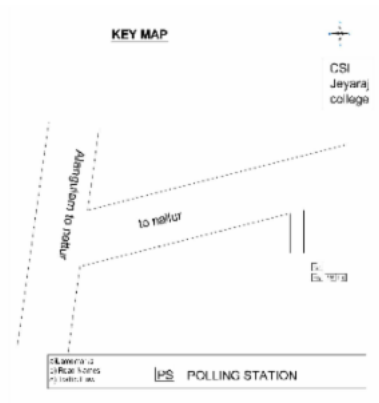

Key MAP View