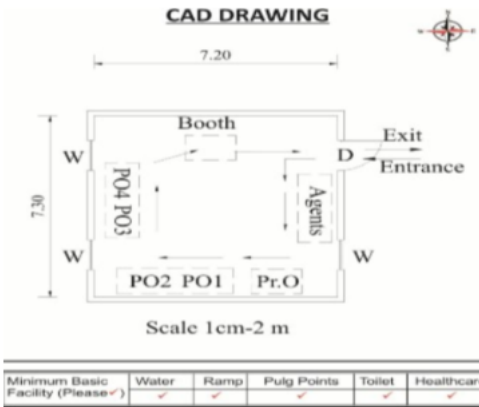

Google Map View

Polling Station Building Front View

Polling Station Front View

Cad View

Key MAP View

1	TKJ0052761	பெயர் : அரவிந்த் - தந்தையின் பெயர்: கெங்காராஜன் - வீட்டு எண் : 2-18 வயது : 38 பாலினம் : ஆண்	Photo is available	2	TKJ00559831	பெயர் : குமரன் - தந்தையின் பெயர்: சேர்மக்கனி - வீட்டு எண் : 3-84 வயது : 42 பாலினம் : ஆண்	Photo is available	3	TKJ0410076	பெயர் : ரவிச்சந்திரன் - தந்தையின் பெயர்: சேதுராமன் - வீட்டு எண் : 3-196 வயது : 58 பாலினம் : ஆண்	Photo is available
4	TKJ0409961	பெயர் : உமா மகேஸ்வரி - தந்தையின் பெயர்: ரவிசந்திரன் - வீட்டு எண் : 3-196 வயது : 33 பாலினம் : பெண்	Photo is available	5	TKJ0665786	பெயர் : பெரியசாமி - தந்தையின் பெயர்: மகாராஜா - வீட்டு எண் : 3-200 வயது : 31 பாலினம் : ஆண்	Photo is available	6	TKJ2345270	பெயர் : ஆஷா தந்தையின் பெயர்: செல்வகுமார் வீட்டு எண் : 3/209 வயது : 21 பாலினம் : பெண்	Photo is available
7	TKJ0559591	பெயர் : பத்திரகாளி - கணவர் பெயர்: சுப்பிரமணியன் - வீட்டு எண் : 3-242 வயது : 60 பாலினம் : பெண்	Photo is available	8	TKJ0559864	பெயர் : கார்த்திக் - தந்தையின் பெயர்: சுப்பிரமணியன் - வீட்டு எண் : 3-242 வயது : 37 பாலினம் : ஆண்	Photo is available	9	TKJ0559732	பெயர் : செல்வகுமார் - தந்தையின் பெயர்: சுப்பிரமணியன் - வீட்டு எண் : 3-242 வயது : 35 பாலினம் : ஆண்	Photo is available
10	TKJ0495689	பெயர் : வனிதா - தந்தையின் பெயர்: ஆறுமுககனி - வீட்டு எண் : 3/242 வயது : 33 பாலினம் : பெண்	Photo is available	11	TKJ2144665	பெயர் : கௌசல்யா கணவர் பெயர்: மூக்கையன் வீட்டு எண் : 3/300 வயது : 28 பாலினம் : பெண்	Photo is available	12	TKJ2345361	பெயர் : சும்தி கணவர் பெயர்: சங்கர் வீட்டு எண் : 3/419-3 வயது : 39 பாலினம் : பெண்	Photo is available
13	TKJ0963660	பெயர் : நாஞ்சில் கனி - கணவர் பெயர்: கார்த்திக் - வீட்டு எண் : 3-443-1 வயது : 32 பாலினம் : பெண்	Photo is available	14	TKJ0493353	பெயர் : பீட்டர் எமில் ஜெபக்குமார் - தந்தையின் பெயர்: சாமராஜ் - வீட்டு எண் : 4-16 வயது : 34 பாலினம் : ஆண்	Photo is available	15	TKJ1207125	பெயர் : அஸ்வித்தா பிளஸ்ஸி தந்தையின் பெயர்: அசிரியா ஜெபக்குமார் வீட்டு எண் : 4/36 வயது : 25 பாலினம் : பெண்	Photo is available
16	TKJ1212174	பெயர் : ஷீலா ஜெனிபர் தாயின் பெயர்: லிங்கேஸ்வரி வீட்டு எண் : 4/40 வயது : 25 பாலினம் : பெண்	Photo is available	17	TKJ0409953	பெயர் : செந்தில் - தந்தையின் பெயர்: ராமகிருஷ்ணன் - வீட்டு எண் : 4-69 வயது : 42 பாலினம் : ஆண்	Photo is available	18	TKJ1283712	பெயர் : சண்முகநாதன் தந்தையின் பெயர்: ராமகிருஷ்ணன் வீட்டு எண் : 4/70 வயது : 53 பாலினம் : ஆண்	Photo is available
19	TKJ2109973	பெயர் : ராம் குமார் தந்தையின் பெயர்: சண்முகநாதன் வீட்டு எண் : 4-70 வயது : 24 பாலினம் : ஆண்	Photo is available	20	TKJ2163103	பெயர் : சீதா லெட்சுமி தந்தையின் பெயர்: சண்முகநாதன் வீட்டு எண் : 4/70 வயது : 23 பாலினம் : பெண்	Photo is available	21	TKJ2255396	பெயர் : வெண்ணிலா தந்தையின் பெயர்: மகேந்திரன் வீட்டு எண் : 4/70-1 வயது : 22 பாலினம் : பெண்	Photo is available
22	TKJ2540490	பெயர் : காயத்ரி ம மகேந்திரன் தந்தையின் பெயர்: காயத்ரி ம மகேந்திரன் வீட்டு எண் : 4/70-1 வயது : 20 பாலினம் : பெண்	Photo is available	23	TKJ1221647	பெயர் : விக்னேஸ்வரி தந்தையின் பெயர்: ஐயப்பன் வீட்டு எண் : 4/71 வயது : 27 பாலினம் : பெண்	Photo is available	24	TKJ2248284	பெயர் : ரம்பா தந்தையின் பெயர்: ரவிகுமார் வீட்டு எண் : 4/80, வயது : 23 பாலினம் : பெண்	Photo is available
25	TKJ2448041	பெயர் : பிரியா கணவர் பெயர்: மணிராஜ் வீட்டு எண் : 4/88 வயது : 25 பாலினம் : பெண்	Photo is available	26	TKJ1237171	பெயர் : கோமதி கணவர் பெயர்: சதன் வீட்டு எண் : 4/92 வயது : 38 பாலினம் : பெண்	Photo is available	27	TKJ0781872	பெயர் : மணிமேகலை - கணவர் பெயர்: முருகன் - வீட்டு எண் : 4-93 வயது : 34 பாலினம் : பெண்	Photo is available
28	TKJ0738369	பெயர் : விஜயலட்சுமி - தந்தையின் பெயர்: செல்லத்துரை - வீட்டு எண் : 4-101 வயது : 34 பாலினம் : பெண்	Photo is available	29	TKJ0738377	பெயர் : லிங்கேஸ்வரி - தந்தையின் பெயர்: செல்லத்துரை - வீட்டு எண் : 4-101 வயது : 33 பாலினம் : பெண்	Photo is available	30	TKJ2109981	பெயர் : செல்வி கணவர் பெயர்: மாறியப்பன் வீட்டு எண் : 4/102-1 வயது : 44 பாலினம் : பெண்	Photo is available