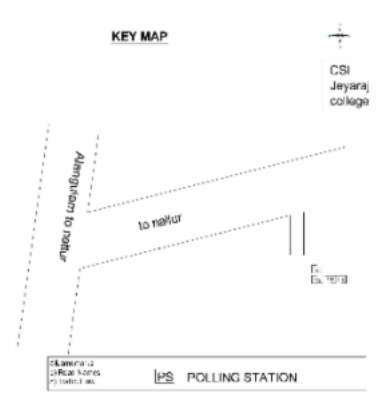

Google Map View

Polling Station Building Front View

Polling Station Front View

Cad View

Key MAP View

1	TKJ0052761	பெயர் : அரவிந்த் - தந்தையின் பெயர்: கெங்காராஜன் - வீட்டு எண் : 2-18 வயது : 38 பாலினம் : ஆண்	Photo is available	2	TKJ00559831	பெயர் : குமரன் - தந்தையின் பெயர்: சேர்மக்கனி - வீட்டு எண் : 3-84 வயது : 42 பாலினம் : ஆண்	Photo is available	3	TKJ0410076	பெயர் : ரவிச்சந்திரன் - தந்தையின் பெயர்: சேதுராமன் - வீட்டு எண் : 3-196 வயது : 58 பாலினம் : ஆண்	Photo is available
4	TKJ0409961	பெயர் : உமா மகேஸ்வரி - தந்தையின் பெயர்: ரவிசந்திரன் - வீட்டு எண் : 3-196 வயது : 33 பாலினம் : பெண்	Photo is available	5	TKJ0665786	பெயர் : பெரியசாமி - தந்தையின் பெயர்: மகாராஜா - வீட்டு எண் : 3-200 வயது : 31 பாலினம் : ஆண்	Photo is available	6	TKJ2345270	பெயர் : ஆஷா தந்தையின் பெயர்: செல்வகுமார் வீட்டு எண் : 3/209 வயது : 21 பாலினம் : பெண்	Photo is available
7	TKJ0559591	பெயர் : பத்திரகாளி - கணவர் பெயர்: சுப்பிரமணியன் - வீட்டு எண் : 3-242 வயது : 60 பாலினம் : பெண்	Photo is available	8	TKJ0559864	பெயர் : கார்த்திக் - தந்தையின் பெயர்: சுப்பிரமணியன் - வீட்டு எண் : 3-242 வயது : 37 பாலினம் : ஆண்	Photo is available	9	TKJ0559732	பெயர் : செல்வகுமார் - தந்தையின் பெயர்: சுப்பிரமணியன் - வீட்டு எண் : 3-242 வயது : 35 பாலினம் : ஆண்	Photo is available
10	TKJ0495689	பெயர் : வனிதா - தந்தையின் பெயர்: ஆறுமுககனி - வீட்டு எண் : 3/242 வயது : 33 பாலினம் : பெண்	Photo is available	11	TKJ2144665	பெயர் : கௌசல்யா கணவர் பெயர்: மூக்கையன் வீட்டு எண் : 3/300 வயது : 28 பாலினம் : பெண்	Photo is available	12	TKJ2345361	பெயர் : சும்தி கணவர் பெயர்: சங்கர் வீட்டு எண் : 3/419-3 வயது : 39 பாலினம் : பெண்	Photo is available
13	TKJ0963660	பெயர் : நாஞ்சில் கனி - கணவர் பெயர்: கார்த்திக் - வீட்டு எண் : 3-443-1 வயது : 32 பாலினம் : பெண்	Photo is available	14	TKJ0493353	பெயர் : பீட்டர் எமில் ஜெபக்குமார் - தந்தையின் பெயர்: சாமராஜ் - வீட்டு எண் : 4-16 வயது : 34 பாலினம் : ஆண்	Photo is available	15	TKJ1207125	பெயர் : அஸ்வித்தா பிளஸ்ஸி தந்தையின் பெயர்: அசிரியா ஜெபக்குமார் வீட்டு எண் : 4/36 வயது : 25 பாலினம் : பெண்	Photo is available
16	TKJ1212174	பெயர் : ஷீலா ஜெனிபர் தாயின் பெயர்: லிங்கேஸ்வரி வீட்டு எண் : 4/40 வயது : 25 பாலினம் : பெண்	Photo is available	17	TKJ0409953	பெயர் : செந்தில் - தந்தையின் பெயர்: ராமகிருஷ்ணன் - வீட்டு எண் : 4-69 வயது : 42 பாலினம் : ஆண்	Photo is available	18	TKJ1283712	பெயர் : சண்முகநாதன் தந்தையின் பெயர்: ராமகிருஷ்ணன் வீட்டு எண் : 4/70 வயது : 53 பாலினம் : ஆண்	Photo is available
19	TKJ2109973	பெயர் : ராம் குமார் தந்தையின் பெயர்: சண்முகநாதன் வீட்டு எண் : 4-70 வயது : 24 பாலினம் : ஆண்	Photo is available	20	TKJ2163103	பெயர் : சீதா லெட்சுமி தந்தையின் பெயர்: சண்முகநாதன் வீட்டு எண் : 4/70 வயது : 23 பாலினம் : பெண்	Photo is available	21	TKJ2255396	பெயர் : வெண்ணிலா தந்தையின் பெயர்: மகேந்திரன் வீட்டு எண் : 4/70-1 வயது : 22 பாலினம் : பெண்	Photo is available
22	TKJ2540490	பெயர் : காயத்ரி ம மகேந்திரன் தந்தையின் பெயர்: காயத்ரி ம மகேந்திரன் வீட்டு எண் : 4/70-1 வயது : 20 பாலினம் : பெண்	Photo is available	23	TKJ1221647	பெயர் : விக்னேஸ்வரி தந்தையின் பெயர்: ஐயப்பன் வீட்டு எண் : 4/71 வயது : 27 பாலினம் : பெண்	Photo is available	24	TKJ2248284	பெயர் : ரம்பா தந்தையின் பெயர்: ரவிகுமார் வீட்டு எண் : 4/80, வயது : 23 பாலினம் : பெண்	Photo is available
25	TKJ2448041	பெயர் : பிரியா கணவர் பெயர்: மணிராஜ் வீட்டு எண் : 4/88 வயது : 25 பாலினம் : பெண்	Photo is available	26	TKJ1237171	பெயர் : கோமதி கணவர் பெயர்: சதன் வீட்டு எண் : 4/92 வயது : 38 பாலினம் : பெண்	Photo is available	27	TKJ0781872	பெயர் : மணிமேகலை - கணவர் பெயர்: முருகன் - வீட்டு எண் : 4-93 வயது : 34 பாலினம் : பெண்	Photo is available
28	TKJ0738369	பெயர் : விஜயலட்சுமி - தந்தையின் பெயர்: செல்லத்துரை - வீட்டு எண் : 4-101 வயது : 34 பாலினம் : பெண்	Photo is available	29	TKJ0738377	பெயர் : லிங்கேஸ்வரி - தந்தையின் பெயர்: செல்லத்துரை - வீட்டு எண் : 4-101 வயது : 33 பாலினம் : பெண்	Photo is available	30	TKJ2109981	பெயர் : செல்வி கணவர் பெயர்: மாறியப்பன் வீட்டு எண் : 4/102-1 வயது : 44 பாலினம் : பெண்	Photo is available