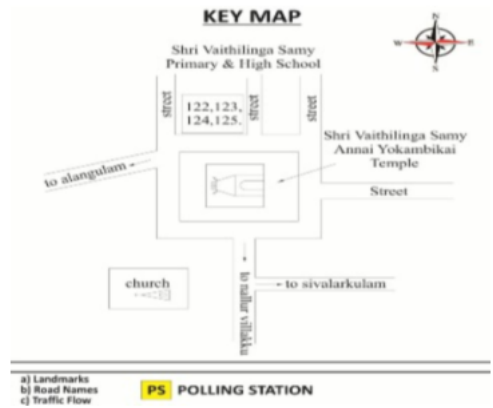

Key MAP View