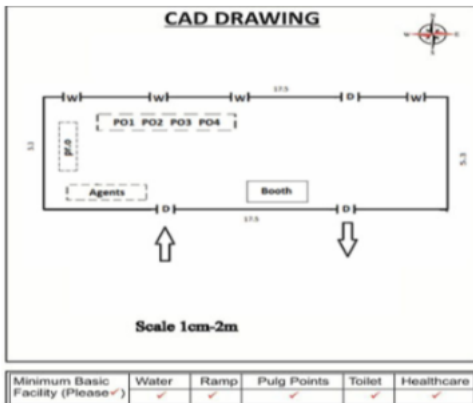

Google Map View

Polling Station Building Front View

Polling Station Front View

Cad View

Key MAP View

1	TKJ0857458	பெயர் : செல்வி - கணவர் பெயர்: வைத்திலிங்கம் - வீட்டு எண் : 1/195 வயது : 33 பாலினம் : பெண்	Photo is available	2	TKJ2481380	பெயர் : பூ ஹைகோர்ட் சின்னதுரை தந்தையின் பெயர்: பூராஜா ச வீட்டு எண் : 2-1 வயது : 19 பாலினம் : ஆண்	Photo is available	3	TKJ1617794	பெயர் : சேர்மநாதன் - தந்தையின் பெயர்: சுப்பிரமணியன் - வீட்டு எண் : 3 வயது : 49 பாலினம் : ஆண்	Photo is available
4	TKJ1617802	பெயர் : வைத்திலிங்கம் - தந்தையின் பெயர்: சுப்பிரமணியன் - வீட்டு எண் : 4 வயது : 59 பாலினம் : ஆண்	Photo is available	5	TKJ1617810	பெயர் : சரஸ்வதி - தந்தையின் பெயர்: வைத்திலிங்கம் - வீட்டு எண் : 4 வயது : 59 பாலினம் : ஆண்	Photo is available	6	CDW3131547	பெயர் : குத்தாலிங்கம் - தந்தையின் பெயர்: மாரிமுத்துநாடார் - வீட்டு எண் : 6 வயது : 62 பாலினம் : ஆண்	Photo is available
7	CDW3131539	பெயர் : உமா - கணவர் பெயர்: குத்தாலிங்கம் - வீட்டு எண் : 6 வயது : 57 பாலினம் : பெண்	Photo is available	8	CDW3131554	பெயர் : ரமேஷ் - தந்தையின் பெயர்: குத்தாலிங்கம் - வீட்டு எண் : 6 வயது : 36 பாலினம் : ஆண்	Photo is available	9	TKJ0242016	பெயர் : வேங்கைமுத்து - கணவர் பெயர்: மாடக்கண் - வீட்டு எண் : 7-18 வயது : 39 பாலினம் : பெண்	Photo is available
10	TKJ1617828	பெயர் : அருணாசலம் - தந்தையின் பெயர்: சுப்பிரமணியன் - வீட்டு எண் : 8 வயது : 49 பாலினம் : ஆண்	Photo is available	11	CDW2290674	பெயர் : பூராஜா - தந்தையின் பெயர்: சுப்பிரமணியன் - வீட்டு எண் : 8 வயது : 44 பாலினம் : ஆண்	Photo is available	12	TKJ2223634	பெயர் : அருணாசலம் தந்தையின் பெயர்: திரவியம் வீட்டு எண் : 8/2 வயது : 37 பாலினம் : ஆண்	Photo is available
13	TKJ0907782	பெயர் : செல்வி - தந்தையின் பெயர்: திரவியம் - வீட்டு எண் : 8-2 வயது : 32 பாலினம் : பெண்	Photo is available	14	TKJ0907998	பெயர் : சேர்மையா - தந்தையின் பெயர்: திரவியம் - வீட்டு எண் : 8-2 வயது : 32 பாலினம் : ஆண்	Photo is available	15	TKJ0560854	பெயர் : சரஸ்வதி - கணவர் பெயர்: பூராஜா - வீட்டு எண் : 8-2-1 வயது : 42 பாலினம் : பெண்	Photo is available
16	TKJ0561084	பெயர் : முத்துச்செல்வி - கணவர் பெயர்: சேர்மநாதன் - வீட்டு எண் : 8-3 வயது : 47 பாலினம் : பெண்	Photo is available	17	TKJ2264562	பெயர் : அபிராமி தந்தையின் பெயர்: சேர்மநாதன் வீட்டு எண் : 8/3 வயது : 23 பாலினம் : பெண்	Photo is available	18	TKJ0666776	பெயர் : சுந்தரி - தந்தையின் பெயர்: வைத்திலிங்கம் - வீட்டு எண் : 8-4 வயது : 32 பாலினம் : பெண்	Photo is available
19	TKJ0907899	பெயர் : முத்துச்செல்வி - தந்தையின் பெயர்: வைத்திலிங்கம் - வீட்டு எண் : 8-4 வயது : 29 பாலினம் : பெண்	Photo is available	20	TKJ2223725	பெயர் : மகேஸ்வரி தந்தையின் பெயர்: வைத்திலிங்கம் வீட்டு எண் : 8/4 வயது : 26 பாலினம் : பெண்	Photo is available	21	TKJ2223733	பெயர் : விங்கேஸ்வரி தந்தையின் பெயர்: வைத்திலிங்கம் வீட்டு எண் : 8/4 வயது : 24 பாலினம் : பெண்	Photo is available
22	TKJ2164101	பெயர் : தேவிகா தந்தையின் பெயர்: வைத்திலிங்கம் வீட்டு எண் : 8/11 வயது : 24 பாலினம் : பெண்	Photo is available	23	TKJ2290401	பெயர் : பிரித்திகா தந்தையின் பெயர்: வைத்திலிங்கம் வீட்டு எண் : 8/11 வயது : 22 பாலினம் : பெண்	Photo is available	24	TKJ2443521	பெயர் : அருள்துரை வை தந்தையின் பெயர்: வைத்திலிங்கம் ஆ வீட்டு எண் : 8-11 வயது : 21 பாலினம் : ஆண்	Photo is available
25	TKJ0241984	பெயர் : மல்லிகா - கணவர் பெயர்: காமராஜ் - வீட்டு எண் : 8-13 வயது : 51 பாலினம் : பெண்	Photo is available	26	TKJ0241992	பெயர் : அருணாசலம் - தந்தையின் பெயர்: காமராஜ் - வீட்டு எண் : 8-13 வயது : 34 பாலினம் : ஆண்	Photo is available	27	TKJ0242180	பெயர் : தங்கம்மாள் என்ற தமிழரசி தந்தையின் பெயர்: ராமசாமி - வீட்டு எண் : 8-15 வயது : 34 பாலினம் : பெண்	Photo is available
28	TKJ0666636	பெயர் : வைத்திலிங்கம் - தந்தையின் பெயர்: ராமசாமி - வீட்டு எண் : 8-15 வயது : 32 பாலினம் : ஆண்	Photo is available	29	TKJ1066976	பெயர் : விங்கேஸ்வரி - கணவர் பெயர்: ராமலிங்கம் - வீட்டு எண் : 8-18 வயது : 49 பாலினம் : பெண்	Photo is available	30	TKJ0242008	பெயர் : மாடக்கண் - தந்தையின் பெயர்: ராமலிங்க நாடார் - வீட்டு எண் : 8-18 வயது : 46 பாலினம் : ஆண்	Photo is available