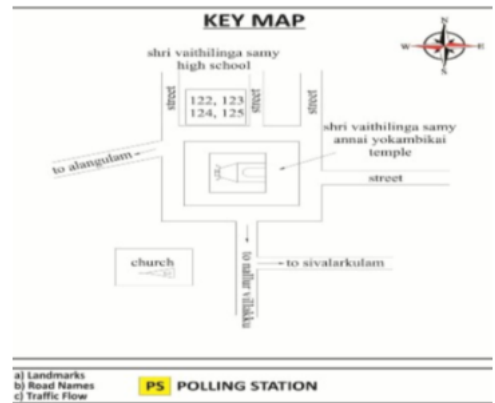

Google Map View

Polling Station Building Front View

Polling Station Front View

Cad View

Key MAP View

1	TKJ0857458	பெயர் : செல்வி - கணவர் பெயர்: வைத்திலிங்கம் - வீட்டு எண் : 1/195 வயது : 33 பாலினம் : பெண்	Photo is available	2	TKJ2481380	பெயர் : பூ ஹைகோர்ட் சின்னதுரை தந்தையின் பெயர்: பூராஜா ச வீட்டு எண் : 2-1 வயது : 19 பாலினம் : ஆண்	Photo is available	3	TKJ1617794	பெயர் : சேர்மநாதன் - தந்தையின் பெயர்: சுப்பிரமணியன் - வீட்டு எண் : 3 வயது : 49 பாலினம் : ஆண்	Photo is available
4	TKJ1617802	பெயர் : வைத்திலிங்கம் - தந்தையின் பெயர்: சுப்பிரமணியன் - வீட்டு எண் : 4 வயது : 59 பாலினம் : ஆண்	Photo is available	5	TKJ1617810	பெயர் : சரஸ்வதி - தந்தையின் பெயர்: வைத்திலிங்கம் - வீட்டு எண் : 4 வயது : 59 பாலினம் : ஆண்	Photo is available	6	CDW3131547	பெயர் : குத்தாலிங்கம் - தந்தையின் பெயர்: மாரிமுத்துநாடார் - வீட்டு எண் : 6 வயது : 62 பாலினம் : ஆண்	Photo is available
7	CDW3131539	பெயர் : உமா - கணவர் பெயர்: குத்தாலிங்கம் - வீட்டு எண் : 6 வயது : 57 பாலினம் : பெண்	Photo is available	8	CDW3131554	பெயர் : ரமேஷ் - தந்தையின் பெயர்: குத்தாலிங்கம் - வீட்டு எண் : 6 வயது : 36 பாலினம் : ஆண்	Photo is available	9	TKJ0242016	பெயர் : வேங்கைமுத்து - கணவர் பெயர்: மாடக்கண் - வீட்டு எண் : 7-18 வயது : 39 பாலினம் : பெண்	Photo is available
10	TKJ1617828	பெயர் : அருணாசலம் - தந்தையின் பெயர்: சுப்பிரமணியன் - வீட்டு எண் : 8 வயது : 49 பாலினம் : ஆண்	Photo is available	11	CDW2290674	பெயர் : பூராஜா - தந்தையின் பெயர்: சுப்பிரமணியன் - வீட்டு எண் : 8 வயது : 44 பாலினம் : ஆண்	Photo is available	12	TKJ2223634	பெயர் : அருணாசலம் தந்தையின் பெயர்: திரவியம் வீட்டு எண் : 8/2 வயது : 37 பாலினம் : ஆண்	Photo is available
13	TKJ0907782	பெயர் : செல்வி - தந்தையின் பெயர்: திரவியம் - வீட்டு எண் : 8-2 வயது : 32 பாலினம் : பெண்	Photo is available	14	TKJ0907998	பெயர் : சேர்மையா - தந்தையின் பெயர்: திரவியம் - வீட்டு எண் : 8-2 வயது : 32 பாலினம் : ஆண்	Photo is available	15	TKJ0560854	பெயர் : சரஸ்வதி - கணவர் பெயர்: பூராஜா - வீட்டு எண் : 8-2-1 வயது : 42 பாலினம் : பெண்	Photo is available
16	TKJ0561084	பெயர் : முத்துச்செல்வி - கணவர் பெயர்: சேர்மநாதன் - வீட்டு எண் : 8-3 வயது : 47 பாலினம் : பெண்	Photo is available	17	TKJ2264562	பெயர் : அபிராமி தந்தையின் பெயர்: சேர்மநாதன் வீட்டு எண் : 8/3 வயது : 23 பாலினம் : பெண்	Photo is available	18	TKJ0666776	பெயர் : சுந்தரி - தந்தையின் பெயர்: வைத்திலிங்கம் - வீட்டு எண் : 8-4 வயது : 32 பாலினம் : பெண்	Photo is available
19	TKJ0907899	பெயர் : முத்துச்செல்வி - தந்தையின் பெயர்: வைத்திலிங்கம் - வீட்டு எண் : 8-4 வயது : 29 பாலினம் : பெண்	Photo is available	20	TKJ2223725	பெயர் : மகேஸ்வரி தந்தையின் பெயர்: வைத்திலிங்கம் வீட்டு எண் : 8/4 வயது : 26 பாலினம் : பெண்	Photo is available	21	TKJ2223733	பெயர் : விங்கேஸ்வரி தந்தையின் பெயர்: வைத்திலிங்கம் வீட்டு எண் : 8/4 வயது : 24 பாலினம் : பெண்	Photo is available
22	TKJ2164101	பெயர் : தேவிகா தந்தையின் பெயர்: வைத்திலிங்கம் வீட்டு எண் : 8/11 வயது : 24 பாலினம் : பெண்	Photo is available	23	TKJ2290401	பெயர் : பிரித்திகா தந்தையின் பெயர்: வைத்திலிங்கம் வீட்டு எண் : 8/11 வயது : 22 பாலினம் : பெண்	Photo is available	24	TKJ2443521	பெயர் : அருள்துரை வை தந்தையின் பெயர்: வைத்திலிங்கம் ஆ வீட்டு எண் : 8-11 வயது : 21 பாலினம் : ஆண்	Photo is available
25	TKJ0241984	பெயர் : மல்லிகா - கணவர் பெயர்: காமராஜ் - வீட்டு எண் : 8-13 வயது : 51 பாலினம் : பெண்	Photo is available	26	TKJ0241992	பெயர் : அருணாசலம் - தந்தையின் பெயர்: காமராஜ் - வீட்டு எண் : 8-13 வயது : 34 பாலினம் : ஆண்	Photo is available	27	TKJ0242180	பெயர் : தங்கம்மாள் என்ற தமிழரசி தந்தையின் பெயர்: ராமசாமி - வீட்டு எண் : 8-15 வயது : 34 பாலினம் : பெண்	Photo is available
28	TKJ0666636	பெயர் : வைத்திலிங்கம் - தந்தையின் பெயர்: ராமசாமி - வீட்டு எண் : 8-15 வயது : 32 பாலினம் : ஆண்	Photo is available	29	TKJ1066976	பெயர் : விங்கேஸ்வரி - கணவர் பெயர்: ராமலிங்கம் - வீட்டு எண் : 8-18 வயது : 49 பாலினம் : பெண்	Photo is available	30	TKJ0242008	பெயர் : மாடக்கண் - தந்தையின் பெயர்: ராமலிங்க நாடார் - வீட்டு எண் : 8-18 வயது : 46 பாலினம் : ஆண்	Photo is available