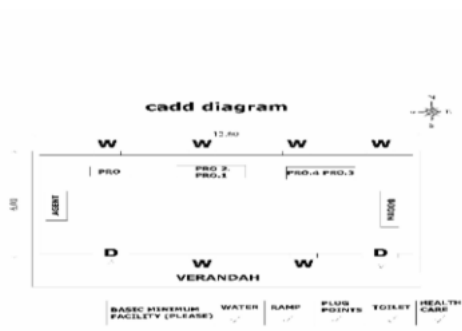

Google Map View

Polling Station Building Front View

Polling Station Front View

Cad View

Key MAP View

1	TKJ1146984	பெயர் : அழகிய நாயகி - தந்தையின் பெயர்: வேல்ச்சாமி - வீட்டு எண் : 1-13E வயது : 31 பாலினம் : பெண்	Photo is available	2	TKJ1089416	பெயர் : கார்த்திகா - தந்தையின் பெயர்: வேலுச்சாமி - வீட்டு எண் : 1-13E வயது : 28 பாலினம் : பெண்	Photo is available	3	TKJ0783167	பெயர் : வடிவம்மாள் - கணவர் பெயர்: பொன்னுபாண்டிதேவர் - வீட்டு எண் : 1-13F வயது : 74 பாலினம் : பெண்	Photo is available
4	TKJ0783282	பெயர் : தெர்மல் பாபு - தந்தையின் பெயர்: பொன்னுபாண்டிதேவர் - வீட்டு எண் : 1-13F வயது : 45 பாலினம் : ஆண்	Photo is available	5	TKJ0493684	பெயர் : பேச்சிமுத்து - தந்தையின் பெயர்: கருப்பசாமி - வீட்டு எண் : 1-16A வயது : 45 பாலினம் : ஆண்	Photo is available	6	TKJ0242461	பெயர் : சுப்புலெட்சுமி - தந்தையின் பெயர்: முத்தையாதேவர் - வீட்டு எண் : 1/16ஈ வயது : 36 பாலினம் : பெண்	Photo is available
7	TKJ0783332	பெயர் : சகுந்தலா - தந்தையின் பெயர்: சுப்புகுட்டி - வீட்டு எண் : 1-18 வயது : 31 பாலினம் : பெண்	Photo is available	8	TKJ0783308	பெயர் : சங்கர் - தந்தையின் பெயர்: சுப்புகுட்டி - வீட்டு எண் : 1-18 வயது : 30 பாலினம் : ஆண்	Photo is available	9	TKJ2141810	பெயர் : இலககியா ரா தாயின் பெயர்: முத்து முத்து வீட்டு எண் : 1/24 வயது : 24 பாலினம் : பெண்	Photo is available
10	TKJ0410589	பெயர் : செல்வராணி - தந்தையின் பெயர்: பிரபு - வீட்டு எண் : 1-25-3 வயது : 34 பாலினம் : பெண்	Photo is available	11	TKJ0627570	பெயர் : இசக்கியம்மாள் மா கணவர் பெயர்: மாரியப்பன் - வீட்டு எண் : 1/27எ வயது : 32 பாலினம் : பெண்	Photo is available	12	TKJ2247831	பெயர் : முத்துகுமார் தந்தையின் பெயர்: முத்துசாமி வீட்டு எண் : 1/30 வயது : 24 பாலினம் : ஆண்	Photo is available
13	TKJ2443380	பெயர் : ஜெய லெட்சுமி மு தந்தையின் பெயர்: முத்துசாமி க வீட்டு எண் : 1/30 வயது : 21 பாலினம் : பெண்	Photo is available	14	TKJ2247971	பெயர் : இந்து கணவர் பெயர்: மணிகண்டன் வீட்டு எண் : 1/30-7 வயது : 26 பாலினம் : பெண்	Photo is available	15	TKJ0783381	பெயர் : பிரமாச்சி - கணவர் பெயர்: ஆனைக்குட்டி - வீட்டு எண் : 1-32C வயது : 47 பாலினம் : பெண்	Photo is available
16	TKJ1629518	பெயர் : சுப்புக்குட்டி - தந்தையின் பெயர்: ஆறுமுகத்தேவர் - வீட்டு எண் : 1-39 வயது : 53 பாலினம் : ஆண்	Photo is available	17	CDW1769397	பெயர் : முப்பிடாதி - தந்தையின் பெயர்: சுப்புகுட்டி - வீட்டு எண் : 1-39 வயது : 47 பாலினம் : ஆண்	Photo is available	18	TKJ1629526	பெயர் : நல்லதாய் கணவர் பெயர்: ஆறுமுகத்தேவர் - வீட்டு எண் : 1-40 வயது : 49 பாலினம் : பெண்	Photo is available
19	TKJ0783035	பெயர் : சக்தி செல்வி - கணவர் பெயர்: பால் ராஜ் - வீட்டு எண் : 1/41-3 வயது : 34 பாலினம் : பெண்	Photo is available	20	TKJ2249340	பெயர் : சரிதா - கணவர் பெயர்: ஜோசப் வீட்டு எண் : 1/41ஏ வயது : 35 பாலினம் : பெண்	Photo is available	21	TKJ0783027	பெயர் : ஜோசப் - தந்தையின் பெயர்: அண்ணாமலை - வீட்டு எண் : 1-41A வயது : 34 பாலினம் : ஆண்	Photo is available
22	TKJ1630276	பெயர் : அண்ணாமலை - தந்தையின் பெயர்: தவசுத்தேவர் - வீட்டு எண் : 1/41-ஏ வயது : 62 பாலினம் : ஆண்	Photo is available	23	TKJ2469005	பெயர் : உகபிரிணிக் க தந்தையின் பெயர்: கண்ணன் வீட்டு எண் : 1/42-1 வயது : 20 பாலினம் : ஆண்	Photo is available	24	TKJ1629534	பெயர் : வள்ளிநாயகம் தந்தையின் பெயர்: செந்தூர்பாண்டி - வீட்டு எண் : 1-46 வயது : 53 பாலினம் : ஆண்	Photo is available
25	TKJ1629542	பெயர் : இசக்கியம்மாள் - கணவர் பெயர்: வள்ளி நாயகம் - வீட்டு எண் : 1-46 வயது : 49 பாலினம் : பெண்	Photo is available	26	TKJ1089390	பெயர் : லட்சுமி - கணவர் பெயர்: பண்டாரவேலன் - வீட்டு எண் : 1-46A வயது : 34 பாலினம் : பெண்	Photo is available	# 27	TKJ2327435	பெயர் : சூர்யா ரா தந்தையின் பெயர்: ராமர் வீட்டு எண் : 1/49 வயது : 23 பாலினம் : ஆண்	Photo is available
28	TKJ0783324	பெயர் : சுந்தர் - தந்தையின் பெயர்: கணேசன் - வீட்டு எண் : 1-53 வயது : 30 பாலினம் : ஆண்	Photo is available	29	TKJ1089408	பெயர் : முத்து - தந்தையின் பெயர்: முருகன் - வீட்டு எண் : 1-56 வயது : 30 பாலினம் : ஆண்	Photo is available	30	TKJ2327468	பெயர் : பாலமுருகன் தந்தையின் பெயர்: முத்தையா வீட்டு எண் : 1/58 வயது : 30 பாலினம் : ஆண்	Photo is available