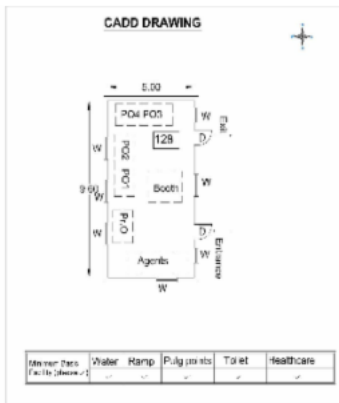

Google Map View

Polling Station Building Front View

Polling Station Front View

Cad View

Key MAP View

1 பெயர் : பேபி ஷாலினி கணவர் பெயர்: ஆம்ஸ்ட்ராங் வீட்டு எண் : 1/264 ஹெச் வயது : 26 பாலினம் : பெண் Photo is available TKJ1281047	2 பெயர் : திருவாசகம் - கணவர் பெயர்: இசக்கி - வீட்டு எண் : 2 வயது : 61 பாலினம் : பெண் Photo is available TKJ1615475	3 பெயர் : சுடலைமுத்து - தந்தையின் பெயர்: சண்முகம் - வீட்டு எண் : 4 வயது : 46 பாலினம் : ஆண் Photo is available GNF1175611
4 பெயர் : ஆதிலெட்சுமி - கணவர் பெயர்: சுடலைமுத்து - வீட்டு எண் : 4 வயது : 45 பாலினம் : பெண் Photo is available GNF1457480	5 பெயர் : சத்யா - கணவர் பெயர்: நாராயணன் - வீட்டு எண் : 4-46A வயது : 41 பாலினம் : பெண் Photo is available TKJ0056366	6 பெயர் : பரமசிவநாடார் - தந்தையின் பெயர்: மாடசாமிநாடார் - வீட்டு எண் : 5 வயது : 68 பாலினம் : ஆண் Photo is available TKJ1615491
7 பெயர் : பால்பாண்டி - தந்தையின் பெயர்: ராஜாமணி - வீட்டு எண் : 5 வயது : 61 பாலினம் : ஆண் Photo is available TKJ1615517	8 பெயர் : சரசுவதி - கணவர் பெயர்: தங்கராஜ் - வீட்டு எண் : 5 வயது : 47 பாலினம் : பெண் Photo is available GNF1457266	9 பெயர் : ஜெயா - தந்தையின் பெயர்: ஆறுமுகம் - வீட்டு எண் : 5-1 வயது : 35 பாலினம் : பெண் Photo is available TKJ0410928
10 பெயர் : மகேஷ் தந்தையின் பெயர்: முத்துபாண்டி வீட்டு எண் : 5/1 வயது : 26 பாலினம் : பெண் Photo is available TKJ1281070	11 பெயர் : சரண்யா தந்தையின் பெயர்: முத்துராஜா வீட்டு எண் : 5/1ஏ வயது : 23 பாலினம் : பெண் Photo is available TKJ2157097	12 பெயர் : செல்வ சுந்தரி - கணவர் பெயர்: ராம கிருஷ்ணன் - வீட்டு எண் : 5-1C வயது : 41 பாலினம் : பெண் Photo is available TKJ0908806
13 பெயர் : மாதவி கணவர் பெயர்: தசரதன் வீட்டு எண் : 5/1இ வயது : 26 பாலினம் : பெண் Photo is available TKJ2131878	14 பெயர் : பிரமாச்சி - கணவர் பெயர்: குருசாமி - வீட்டு எண் : 5-2A2 வயது : 34 பாலினம் : பெண் Photo is available TKJ0908756	15 பெயர் : பூபதி - தந்தையின் பெயர்: சுப்பிரமணியன் - வீட்டு எண் : 5/5ஏ வயது : 33 பாலினம் : பெண் Photo is available TWX0858563
16 பெயர் : முத்துலெட்சுமி தந்தையின் பெயர்: அர்ச்சுணன் வீட்டு எண் : 5-5பி1 வயது : 27 பாலினம் : பெண் Photo is available TKJ1165455	17 பெயர் : அர்ச்சுணன் - தந்தையின் பெயர்: அயோத்திராமன் - வீட்டு எண் : 5-5B1A வயது : 51 பாலினம் : ஆண் Photo is available TKJ1615525	18 பெயர் : முத்து - கணவர் பெயர்: அர்ச்சுணன் - வீட்டு எண் : 5-5B1A வயது : 48 பாலினம் : பெண் Photo is available GNF1455443
19 பெயர் : அன்னலெட்சுமி தந்தையின் பெயர்: அர்ச்சுணன் வீட்டு எண் : 5/5B1A வயது : 25 பாலினம் : பெண் Photo is available TKJ1237742	20 பெயர் : சுடலைமணி - தந்தையின் பெயர்: முருகேசன் - வீட்டு எண் : 5-7 வயது : 32 பாலினம் : ஆண் Photo is available TKJ0667675	21 பெயர் : வெங்கடேஸ்வரன் - தந்தையின் பெயர்: முருகன் - வீட்டு எண் : 5-9 வயது : 35 பாலினம் : ஆண் Photo is available TKJ0667683
22 பெயர் : மாரியம்மாள் - கணவர் பெயர்: அருணாசலம் - வீட்டு எண் : 5-10 வயது : 49 பாலினம் : பெண் Photo is available TKJ0242891	23 பெயர் : ராமர் தந்தையின் பெயர்: சுந்தரராஜ் வீட்டு எண் : 5/10 வயது : 23 பாலினம் : ஆண் Photo is available TKJ2397479	24 பெயர் : தாமரைச்செல்வி மு கணவர் பெயர்: முத்துகிருஷ்ணன் சு வீட்டு எண் : 5/10 வயது : 21 பாலினம் : பெண் Photo is available TKJ2522563
25 பெயர் : பெருமாள் சு தந்தையின் பெயர்: சுந்தராஜ் கி வீட்டு எண் : 5/10, வயது : 19 பாலினம் : ஆண் Photo is available TKJ2532232	26 பெயர் : இசக்கி தந்தையின் பெயர்: ராமர் வீட்டு எண் : 5-12/50 இ வயது : 21 பாலினம் : ஆண் Photo is available TKJ2369858	27 பெயர் : ராம்குமார் - தந்தையின் பெயர்: சுப்பிரமணியன் - வீட்டு எண் : 5/13 வயது : 45 பாலினம் : ஆண் Photo is available GNF1175561
28 பெயர் : கொம்பையா - தந்தையின் பெயர்: பரமசிவன் - வீட்டு எண் : 5-18 வயது : 33 பாலினம் : ஆண் Photo is available TKJ0410787	29 பெயர் : அரிராமர் - தந்தையின் பெயர்: பரமசிவன் - வீட்டு எண் : 5-18 வயது : 29 பாலினம் : ஆண் Photo is available TKJ0964502	30 பெயர் : பாரதிராஜா - தந்தையின் பெயர்: முத்துப்பாண்டி - வீட்டு எண் : 5-23 வயது : 29 பாலினம் : ஆண் Photo is available TKJ0964593