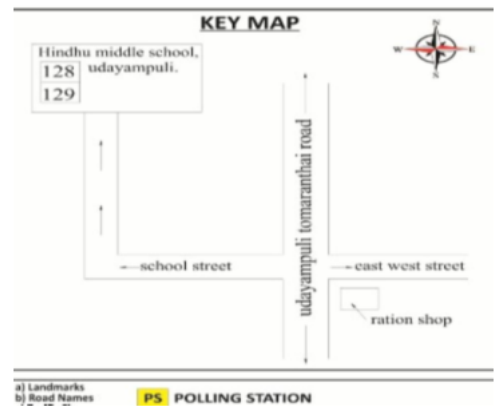

Key MAP View