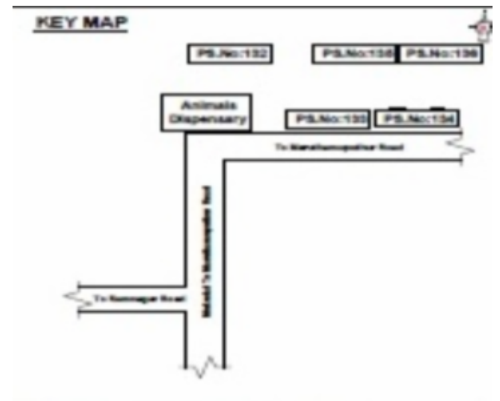

Key MAP View