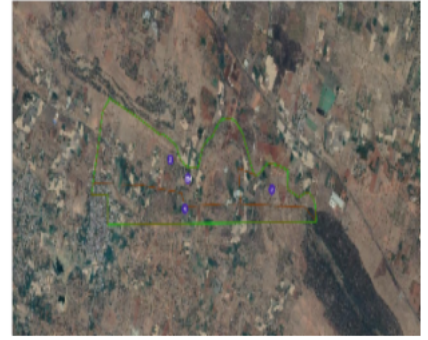

Google Map View