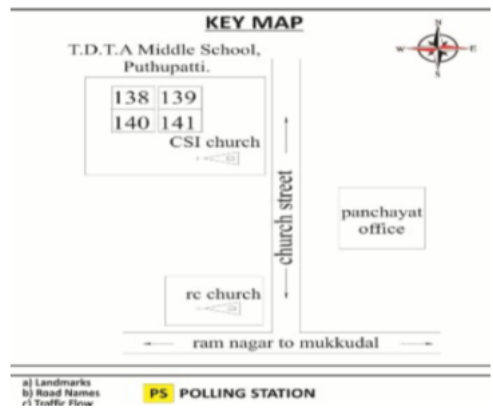

Key MAP View