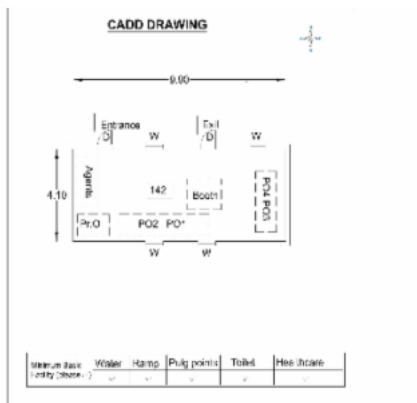

Google Map View

Polling Station Building Front View

Polling Station Front View

Cad View

Key MAP View

1	GNF2112780	பெயர் : முப்பிடாதி - கணவர் பெயர்: காசி - வீட்டு எண் : 1 வயது : 72 பாலினம் : பெண்	Photo is available	2	GNF2501823	பெயர் : ராமச்சந்திரன் - தந்தையின் பெயர்: சுப்பையாநாடார் - வீட்டு எண் : 1 வயது : 61 பாலினம் : ஆண்	Photo is available	3	TKJ1708262	பெயர் : மணிராஜ் - தந்தையின் பெயர்: கந்தசாமிநாடார் - வீட்டு எண் : 1 வயது : 57 பாலினம் : ஆண்	Photo is available
4	GNF1408426	பெயர் : ஜெயராணி - கணவர் பெயர்: மணிராஜ் - வீட்டு எண் : 1 வயது : 57 பாலினம் : பெண்	Photo is available	5	TKJ0567271	பெயர் : பாணுமதி - கணவர் பெயர்: லெட்சுமணன் - வீட்டு எண் : 1 வயது : 57 பாலினம் : பெண்	Photo is available	6	GNF2113135	பெயர் : கலாச்செல்வம் - தந்தையின் பெயர்: பொன்னையாநாடார் - வீட்டு எண் : 1 வயது : 51 பாலினம் : பெண்	Photo is available
7	TKJ0966762	பெயர் : லட்சுமணன் - தந்தையின் பெயர்: வேல் - வீட்டு எண் : 1-1 வயது : 68 பாலினம் : ஆண்	Photo is available	8	TKJ0789073	பெயர் : ராமர் - தந்தையின் பெயர்: கிருஷ்ணன் - வீட்டு எண் : 1-1 வயது : 38 பாலினம் : ஆண்	Photo is available	9	TKJ1148626	பெயர் : அகாஸ்கர் - தந்தையின் பெயர்: மணிராஜ் - வீட்டு எண் : 1-1 வயது : 27 பாலினம் : ஆண்	Photo is available
10	TKJ1239805	பெயர் : சபிதா தந்தையின் பெயர்: மணிராஜ் வீட்டு எண் : 1/1 வயது : 25 பாலினம் : பெண்	Photo is available	11	TKJ0062034	பெயர் : ராமுத்தாய் - கணவர் பெயர்: முத்துகிருஷ்ணன் - வீட்டு எண் : 1-1-75 வயது : 40 பாலினம் : பெண்	Photo is available	12	TKJ1089762	பெயர் : தெய்வசுந்தரராஜ் - தந்தையின் பெயர்: தங்கசாமி - வீட்டு எண் : 1-2 வயது : 49 பாலினம் : ஆண்	Photo is available
13	TKJ1089747	பெயர் : தேவி - கணவர் பெயர்: தெய்வசுந்தரராஜ் - வீட்டு எண் : 1-2 வயது : 40 பாலினம் : பெண்	Photo is available	14	TKJ1239813	பெயர் : கலையரசி தந்தையின் பெயர்: அருணாசலம் வீட்டு எண் : 1/3 வயது : 26 பாலினம் : பெண்	Photo is available	15	TKJ2335750	பெயர் : அகதீஷ் தந்தையின் பெயர்: அருணாசலம் வீட்டு எண் : 1/3 வயது : 21 பாலினம் : ஆண்	Photo is available
16	TKJ0248971	பெயர் : லட்சுமணபெருமாள் - தந்தையின் பெயர்: சக்திவேல் - வீட்டு எண் : 1-5 வயது : 35 பாலினம் : ஆண்	Photo is available	17	TKJ0165647	பெயர் : பிரித்தி - கணவர் பெயர்: தேவகி சந்தோஷ் குமார் வீட்டு எண் : 1/5 வயது : 35 பாலினம் : பெண்	Photo is available	18	TKJ0966788	பெயர் : ராம லெட்சுமி - கணவர் பெயர்: கந்தசாமி - வீட்டு எண் : 1-6 வயது : 43 பாலினம் : பெண்	Photo is available
19	TKJ2324473	பெயர் : சபீதா தந்தையின் பெயர்: சின்னதம்பி வீட்டு எண் : 1/6 வயது : 23 பாலினம் : பெண்	Photo is available	20	TKJ2417541	பெயர் : சந்தியா தந்தையின் பெயர்: கந்தசாமி வீட்டு எண் : 1/6 வயது : 20 பாலினம் : பெண்	Photo is available	21	TKJ0859629	பெயர் : மாடக்கண்ணு செல்வம் - தந்தையின் பெயர்: இராமகிருஷ்ணன் - வீட்டு எண் : 1-7 வயது : 30 பாலினம் : ஆண்	Photo is available
22	TKJ2318269	பெயர் : சேர்மராஜ் தந்தையின் பெயர்: ராமகிருஷ்ணன் வீட்டு எண் : 1/7 வயது : 27 பாலினம் : ஆண்	Photo is available	23	TKJ2329878	பெயர் : நாகவல்லி கணவர் பெயர்: மாடக்கண் செல்வம் வீட்டு எண் : 1/7 வயது : 27 பாலினம் : பெண்	Photo is available	24	TKJ2318251	பெயர் : பூங்கொடி சே கணவர் பெயர்: சேர்மராஜ் வீட்டு எண் : 1/7 வயது : 26 பாலினம் : பெண்	Photo is available
25	TKJ2212629	பெயர் : சக்தி தந்தையின் பெயர்: தர்மர் வீட்டு எண் : 1/9 வயது : 24 பாலினம் : பெண்	Photo is available	26	TKJ0454595	பெயர் : தெஷ்ணா மூர்த்தி - தந்தையின் பெயர்: பெருமாள் - வீட்டு எண் : 1-9-1B1 வயது : 33 பாலினம் : ஆண்	Photo is available	27	TKJ0248377	பெயர் : ஜெயலெட்சுமி - கணவர் பெயர்: சேர்மன் - வீட்டு எண் : 1-11 வயது : 40 பாலினம் : பெண்	Photo is available
28	GNF2113101	பெயர் : சேர்மன் - தந்தையின் பெயர்: லட்சுமணன் - வீட்டு எண் : 1-11 வயது : 38 பாலினம் : ஆண்	Photo is available	29	TKJ0061960	பெயர் : முருகன் - தந்தையின் பெயர்: கணபதி - வீட்டு எண் : 1-12 வயது : 53 பாலினம் : ஆண்	Photo is available	30	TKJ0567073	பெயர் : சின்னத்தாய் - இதரர் பெயர்: சந்தனகுமார் வீட்டு எண் : 1-13 வயது : 55 பாலினம் : ஆண்	Photo is available