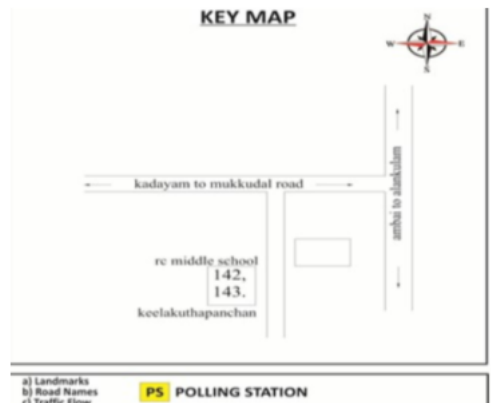

Google Map View

Polling Station Building Front View

Polling Station Front View

Cad View

Key MAP View

1	GNF2112780	பெயர் : முப்பிடாதி - கணவர் பெயர்: காசி - வீட்டு எண் : 1 வயது : 72 பாலினம் : பெண்	Photo is available	2	GNF2501823	பெயர் : ராமச்சந்திரன் - தந்தையின் பெயர்: சுப்பையாநாடார் - வீட்டு எண் : 1 வயது : 61 பாலினம் : ஆண்	Photo is available	3	TKJ1708262	பெயர் : மணிராஜ் - தந்தையின் பெயர்: கந்தசாமிநாடார் - வீட்டு எண் : 1 வயது : 57 பாலினம் : ஆண்	Photo is available
4	GNF1408426	பெயர் : ஜெயராணி - கணவர் பெயர்: மணிராஜ் - வீட்டு எண் : 1 வயது : 57 பாலினம் : பெண்	Photo is available	5	TKJ0567271	பெயர் : பாணுமதி - கணவர் பெயர்: லெட்சுமணன் - வீட்டு எண் : 1 வயது : 57 பாலினம் : பெண்	Photo is available	6	GNF2113135	பெயர் : கலாச்செல்வம் - தந்தையின் பெயர்: பொன்னையாநாடார் - வீட்டு எண் : 1 வயது : 51 பாலினம் : பெண்	Photo is available
7	TKJ0966762	பெயர் : லட்சுமணன் - தந்தையின் பெயர்: வேல் - வீட்டு எண் : 1-1 வயது : 68 பாலினம் : ஆண்	Photo is available	8	TKJ0789073	பெயர் : ராமர் - தந்தையின் பெயர்: கிருஷ்ணன் - வீட்டு எண் : 1-1 வயது : 38 பாலினம் : ஆண்	Photo is available	9	TKJ1148626	பெயர் : அகாஸ்கர் - தந்தையின் பெயர்: மணிராஜ் - வீட்டு எண் : 1-1 வயது : 27 பாலினம் : ஆண்	Photo is available
10	TKJ1239805	பெயர் : சபிதா தந்தையின் பெயர்: மணிராஜ் வீட்டு எண் : 1/1 வயது : 25 பாலினம் : பெண்	Photo is available	11	TKJ0062034	பெயர் : ராமுத்தாய் - கணவர் பெயர்: முத்துகிருஷ்ணன் - வீட்டு எண் : 1-1-75 வயது : 40 பாலினம் : பெண்	Photo is available	12	TKJ1089762	பெயர் : தெய்வசுந்தரராஜ் - தந்தையின் பெயர்: தங்கசாமி - வீட்டு எண் : 1-2 வயது : 49 பாலினம் : ஆண்	Photo is available
13	TKJ1089747	பெயர் : தேவி - கணவர் பெயர்: தெய்வசுந்தரராஜ் - வீட்டு எண் : 1-2 வயது : 40 பாலினம் : பெண்	Photo is available	14	TKJ1239813	பெயர் : கலையரசி தந்தையின் பெயர்: அருணாசலம் வீட்டு எண் : 1/3 வயது : 26 பாலினம் : பெண்	Photo is available	15	TKJ2335750	பெயர் : அகதீஷ் தந்தையின் பெயர்: அருணாசலம் வீட்டு எண் : 1/3 வயது : 21 பாலினம் : ஆண்	Photo is available
16	TKJ0248971	பெயர் : லட்சுமணபெருமாள் - தந்தையின் பெயர்: சக்திவேல் - வீட்டு எண் : 1-5 வயது : 35 பாலினம் : ஆண்	Photo is available	17	TKJ0165647	பெயர் : பிரித்தி - கணவர் பெயர்: தேவகி சந்தோஷ் குமார் வீட்டு எண் : 1/5 வயது : 35 பாலினம் : பெண்	Photo is available	18	TKJ0966788	பெயர் : ராம லெட்சுமி - கணவர் பெயர்: கந்தசாமி - வீட்டு எண் : 1-6 வயது : 43 பாலினம் : பெண்	Photo is available
19	TKJ2324473	பெயர் : சபீதா தந்தையின் பெயர்: சின்னதம்பி வீட்டு எண் : 1/6 வயது : 23 பாலினம் : பெண்	Photo is available	20	TKJ2417541	பெயர் : சந்தியா தந்தையின் பெயர்: கந்தசாமி வீட்டு எண் : 1/6 வயது : 20 பாலினம் : பெண்	Photo is available	21	TKJ0859629	பெயர் : மாடக்கண்ணு செல்வம் - தந்தையின் பெயர்: இராமகிருஷ்ணன் - வீட்டு எண் : 1-7 வயது : 30 பாலினம் : ஆண்	Photo is available
22	TKJ2318269	பெயர் : சேர்மராஜ் தந்தையின் பெயர்: ராமகிருஷ்ணன் வீட்டு எண் : 1/7 வயது : 27 பாலினம் : ஆண்	Photo is available	23	TKJ2329878	பெயர் : நாகவல்லி கணவர் பெயர்: மாடக்கண் செல்வம் வீட்டு எண் : 1/7 வயது : 27 பாலினம் : பெண்	Photo is available	24	TKJ2318251	பெயர் : பூங்கொடி சே கணவர் பெயர்: சேர்மராஜ் வீட்டு எண் : 1/7 வயது : 26 பாலினம் : பெண்	Photo is available
25	TKJ2212629	பெயர் : சக்தி தந்தையின் பெயர்: தர்மர் வீட்டு எண் : 1/9 வயது : 24 பாலினம் : பெண்	Photo is available	26	TKJ0454595	பெயர் : தெஷ்ணா மூர்த்தி - தந்தையின் பெயர்: பெருமாள் - வீட்டு எண் : 1-9-1B1 வயது : 33 பாலினம் : ஆண்	Photo is available	27	TKJ0248377	பெயர் : ஜெயலெட்சுமி - கணவர் பெயர்: சேர்மன் - வீட்டு எண் : 1-11 வயது : 40 பாலினம் : பெண்	Photo is available
28	GNF2113101	பெயர் : சேர்மன் - தந்தையின் பெயர்: லட்சுமணன் - வீட்டு எண் : 1-11 வயது : 38 பாலினம் : ஆண்	Photo is available	29	TKJ0061960	பெயர் : முருகன் - தந்தையின் பெயர்: கணபதி - வீட்டு எண் : 1-12 வயது : 53 பாலினம் : ஆண்	Photo is available	30	TKJ0567073	பெயர் : சின்னத்தாய் - இதரர் பெயர்: சந்தனகுமார் வீட்டு எண் : 1-13 வயது : 55 பாலினம் : ஆண்	Photo is available