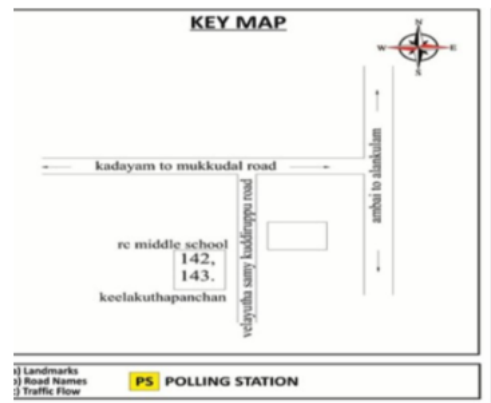

Key MAP View