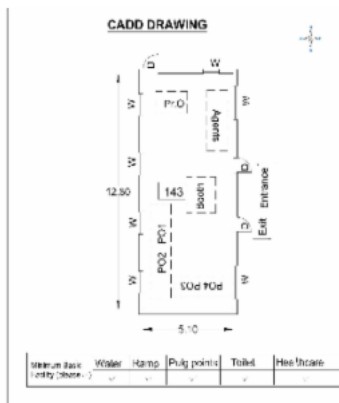

வாக்காளர் பதிவு அலுவலரின்
கையொப்பம்

Nazri Naksha

Google Map View

Polling Station Building Front View

Polling Station Front View

Cad View

Key MAP View

| | | | | | |
|--|------------|---|------------|---|------------|
| 1 பெயர் : அமராவதி இதரர் பெயர்: மகேந்திரன் வீட்டு எண் : 1/156-18 வயது : 72 பாலினம் : பெண் Photo is available | TKJ2359453 | 2 பெயர் : ராஜேந்திரன் - தந்தையின் பெயர்: ஞானமுத்து - வீட்டு எண் : 2 வயது : 76 பாலினம் : ஆண் Photo is available | GNF1170372 | 3 பெயர் : பச்சமாத்தி - கணவர் பெயர்: ராஜேந்திரன் - வீட்டு எண் : 2 வயது : 61 பாலினம் : பெண் Photo is available | GNF1077668 |
| 4 பெயர் : புகழ்ராஜ் - தந்தையின் பெயர்: சுப்பையா - வீட்டு எண் : 3 வயது : 59 பாலினம் : ஆண் Photo is available | TKJ1710839 | 5 பெயர் : சாரதா - கணவர் பெயர்: புகழ்ராஜ் - வீட்டு எண் : 3 வயது : 54 பாலினம் : பெண் Photo is available | GNF1077650 | 6 பெயர் : அமிர்தராஜ் - தந்தையின் பெயர்: சுப்பையா - வீட்டு எண் : 3-51 வயது : 41 பாலினம் : ஆண் Photo is available | GNF1408780 |
| 7 பெயர் : தமிழ்ராஜ் - தந்தையின் பெயர்: கொம்பன் - வீட்டு எண் : 4 வயது : 56 பாலினம் : ஆண் Photo is available | GNF1078393 | 8 பெயர் : லெட்சுமி - தந்தையின் பெயர்: தமிழ்ராஜ் - வீட்டு எண் : 4 வயது : 51 பாலினம் : பெண் Photo is available | GNF1077908 | 9 பெயர் : முருகதனுஷ் தந்தையின் பெயர்: முருகன் வீட்டு எண் : 5-1 வயது : 21 பாலினம் : ஆண் Photo is available | TKJ2347896 |
| 10 பெயர் : அந்தோணிராஜ் - தந்தையின் பெயர்: பால்துரை - வீட்டு எண் : 7 வயது : 49 பாலினம் : ஆண் Photo is available | GNF2112715 | 11 பெயர் : முருகன் - தந்தையின் பெயர்: சித்திரை - வீட்டு எண் : 8 வயது : 52 பாலினம் : ஆண் Photo is available | GNF1079201 | 12 பெயர் : பேச்சியம்மாள் - கணவர் பெயர்: முருகன் - வீட்டு எண் : 8 வயது : 50 பாலினம் : பெண் Photo is available | GNF1407147 |
| 13 பெயர் : வேல்சாமி - தந்தையின் பெயர்: பாபனாசம் - வீட்டு எண் : 9 வயது : 68 பாலினம் : ஆண் Photo is available | GNF1076686 | 14 பெயர் : லட்சுமி - கணவர் பெயர்: வேல்சாமி - வீட்டு எண் : 9 வயது : 67 பாலினம் : பெண் Photo is available | GNF1191980 | 15 பெயர் : பாலசுந்தரி - கணவர் பெயர்: அருள்பிரசாத் - வீட்டு எண் : 9 வயது : 50 பாலினம் : பெண் Photo is available | GNF1077882 |
| 16 பெயர் : கணேசன் - தந்தையின் பெயர்: வேல்சாமி - வீட்டு எண் : 9 வயது : 40 பாலினம் : ஆண் Photo is available | TKJ0062133 | 17 பெயர் : சுப்பையா - தந்தையின் பெயர்: மாடசாமி - வீட்டு எண் : 9-4 வயது : 40 பாலினம் : ஆண் Photo is available | TKJ0495176 | 18 பெயர் : சரஸ்வதி - கணவர் பெயர்: இன்பராஜ் - வீட்டு எண் : 9-30 வயது : 43 பாலினம் : பெண் Photo is available | TKJ0628636 |
| 19 பெயர் : அன்புராஜ் - தந்தையின் பெயர்: அந்தோணி - வீட்டு எண் : 10-1 வயது : 36 பாலினம் : ஆண் Photo is available | TKJ0248989 | 20 பெயர் : வேளாங்கண்ணி அ - தந்தையின் பெயர்: அந்தோணி கு - வீட்டு எண் : 10-1 வயது : 28 பாலினம் : பெண் Photo is available | TKJ1019868 | 21 பெயர் : நிர்மலா தந்தையின் பெயர்: அந்தோணி வீட்டு எண் : 10/1 வயது : 26 பாலினம் : பெண் Photo is available | TKJ1240142 |
| 22 பெயர் : பூமணி - கணவர் பெயர்: அந்தோணி - வீட்டு எண் : 10-1-1 வயது : 51 பாலினம் : பெண் Photo is available | GNF1077635 | 23 பெயர் : மரியசெல்வம் - கணவர் பெயர்: அந்தோணிராஜ் - வீட்டு எண் : 10-2 வயது : 38 பாலினம் : பெண் Photo is available | TKJ0248831 | 24 பெயர் : ராஜேஷ் - தந்தையின் பெயர்: புகழ்ராஜ் - வீட்டு எண் : 10-2 வயது : 36 பாலினம் : ஆண் Photo is available | TKJ0248542 |
| 25 பெயர் : நாகம்மாள் - கணவர் பெயர்: அலெக்சப்பாண்டியன் - வீட்டு எண் : 10-2-1 வயது : 53 பாலினம் : பெண் Photo is available | GNF2113028 | 26 பெயர் : தமிழ்செல்வி தந்தையின் பெயர்: அந்தோணி ராஜ் வீட்டு எண் : 10/2-3 வயது : 21 பாலினம் : பெண் Photo is available | TKJ2489995 | 27 பெயர் : இசக்கியம்மாள் - தந்தையின் பெயர்: தமிழ் ராஜ் - வீட்டு எண் : 10-4 வயது : 31 பாலினம் : பெண் Photo is available | TKJ0789149 |
| 28 பெயர் : இசக்கிராஜ் தந்தையின் பெயர்: தமிழ் ராஜ் வீட்டு எண் : 10/4 வயது : 20 பாலினம் : ஆண் Photo is available | TKJ2373900 | 29 பெயர் : பேச்சியம்மாள் கணவர் பெயர்: முருகன் - வீட்டு எண் : 10/5 வயது : 44 பாலினம் : பெண் Photo is available | GNF1408715 | 30 பெயர் : ராஜ்கனி - தந்தையின் பெயர்: சின்னக்குட்டி - வீட்டு எண் : 10/8 வயது : 37 பாலினம் : பெண் Photo is available | TKJ0406223 |