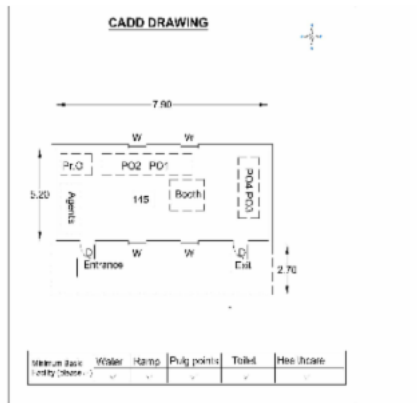

Google Map View

Polling Station Building Front View

Polling Station Front View

Cad View

Key MAP View

1 பெயர் : கனி த - கணவர் பெயர்: தங்கப்பாண்டி - வீட்டு எண் : 3/430/246 வயது : 54 பாலினம் : பெண்	TKJ1020916 Photo is available	2 பெயர் : சுரேஷ்குமார் - தந்தையின் பெயர்: முருகன் - வீட்டு எண் : 4 வயது : 42 பாலினம் : ஆண்	TKJ0249219 Photo is available	3 பெயர் : வினோலியா - கணவர் பெயர்: கணேசன் - வீட்டு எண் : 4-2 வயது : 67 பாலினம் : பெண்	TKJ1658830 Photo is available
4 பெயர் : ஜெபராஜ் - தந்தையின் பெயர்: ஜார்ஜ் - வீட்டு எண் : 4/50-2 வயது : 48 பாலினம் : ஆண்	CDW3034337 Photo is available	5 பெயர் : பாக்கியலட்சுமி - கணவர் பெயர்: ஜெபராஜ் - வீட்டு எண் : 4/50-2 வயது : 45 பாலினம் : பெண்	CDW3034527 Photo is available	6 பெயர் : பார்வதி - கணவர் பெயர்: பெரியசாமி - வீட்டு எண் : 4-92 வயது : 42 பாலினம் : பெண்	TKJ0672758 Photo is available
S 7 பெயர் : கலையரசி கணவர் பெயர்: ராஜேந்திரன் வீட்டு எண் : 4/105 வயது : 57 பாலினம் : பெண்	KRC9304171 Photo is available	8 பெயர் : மாணிக்கம் - கணவர் பெயர்: அல்லி - வீட்டு எண் : 4/124 வயது : 41 பாலினம் : பெண்	TKJ0859975 Photo is available	9 பெயர் : மகேஷ் தந்தையின் பெயர்: அல்லி வீட்டு எண் : 4/124 வயது : 20 பாலினம் : பெண்	TKJ2396703 Photo is available
10 பெயர் : சந்தனமாரி - கணவர் பெயர்: களஞ்சியம் - வீட்டு எண் : 4-154 வயது : 37 பாலினம் : பெண்	TKJ0496273 Photo is available	11 பெயர் : வனிதா - கணவர் பெயர்: சிவசிதம்பரம் - வீட்டு எண் : 4-157 வயது : 42 பாலினம் : பெண்	TKJ0672865 Photo is available	12 பெயர் : சீனிவாசகம் - தந்தையின் பெயர்: குத்தாலிங்கம் - வீட்டு எண் : 4-159 வயது : 50 பாலினம் : ஆண்	TKJ0062547 Photo is available
13 பெயர் : மோகன் குமார் தந்தையின் பெயர்: முருகன் வீட்டு எண் : 4/159 வயது : 28 பாலினம் : ஆண்	TKJ2239838 Photo is available	14 பெயர் : ராமசுப்பு - தந்தையின் பெயர்: அருணாசலம் - வீட்டு எண் : 4/161 வயது : 56 பாலினம் : ஆண்	GNF1414374 Photo is available	15 பெயர் : அனிதா தந்தையின் பெயர்: ராமசுப்பு வீட்டு எண் : 4/161 வயது : 27 பாலினம் : பெண்	TKJ1240423 Photo is available
16 பெயர் : வனிதா தந்தையின் பெயர்: ராமசுப்பு வீட்டு எண் : 4/161 வயது : 26 பாலினம் : பெண்	TKJ2132264 Photo is available	17 பெயர் : ராமலெட்சுமி - தந்தையின் பெயர்: லெட்சுமணன் - வீட்டு எண் : 4-162 வயது : 31 பாலினம் : பெண்	TKJ0912642 Photo is available	18 பெயர் : வெங்கடேஷ் லெ தந்தையின் பெயர்: லெட்சுமணன் - வீட்டு எண் : 4-162 வயது : 29 பாலினம் : ஆண்	TKJ0912766 Photo is available
19 பெயர் : ஜெயலெட்சுமி சே தந்தையின் பெயர்: சேதுராஜ் வீட்டு எண் : 4/162 வயது : 25 பாலினம் : பெண்	TKJ1302900 Photo is available	20 பெயர் : ராஜலெட்சுமி தந்தையின் பெயர்: சேதுராஜ் வீட்டு எண் : 4/162 வயது : 24 பாலினம் : பெண்	TKJ2174472 Photo is available	21 பெயர் : வளர்மதி கணவர் பெயர்: சரவணன் வீட்டு எண் : 4/163 வயது : 39 பாலினம் : பெண்	TKJ2225415 Photo is available
22 பெயர் : லட்சுமி கணவர் பெயர்: சங்கரலிங்கம் வீட்டு எண் : 4/164 வயது : 75 பாலினம் : பெண்	TKJ2135887 Photo is available	23 பெயர் : சந்தன குமார் தந்தையின் பெயர்: லக்ஷ்மண நாராயணன் வீட்டு எண் : 4/164 வயது : 20 பாலினம் : ஆண்	TKJ2451094 Photo is available	24 பெயர் : சுரேஷ் சண்முக பாண்டியன் சு தந்தையின் பெயர்: சுப்பிரமணியன் வீட்டு எண் : 4/165 வயது : 53 பாலினம் : ஆண்	TKJ2471738 Photo is available
25 பெயர் : மலர்விழி - கணவர் பெயர்: ரமேஷ் - வீட்டு எண் : 4-166 வயது : 41 பாலினம் : பெண்	TKJ0516591 Photo is available	26 பெயர் : செல்வராணி தந்தையின் பெயர்: கதிரேசன் வீட்டு எண் : 4/167 வயது : 26 பாலினம் : பெண்	TKJ1222702 Photo is available	27 பெயர் : செல்வகுமார் - தந்தையின் பெயர்: ராஜேந்திரன் - வீட்டு எண் : 4-168 வயது : 27 பாலினம் : ஆண்	TKJ1116151 Photo is available
28 பெயர் : தினகரன் - தந்தையின் பெயர்: நடராஜன் - வீட்டு எண் : 4-169 வயது : 35 பாலினம் : ஆண்	TKJ0495697 Photo is available	29 பெயர் : கனியம்மாள் - தந்தையின் பெயர்: சீனிவாசகம் - வீட்டு எண் : 4-170 வயது : 32 பாலினம் : பெண்	TKJ0567446 Photo is available	30 பெயர் : ஜீவா தந்தையின் பெயர்: சீனிவாசகம் வீட்டு எண் : 4/170 வயது : 29 பாலினம் : பெண்	TKJ1240605 Photo is available