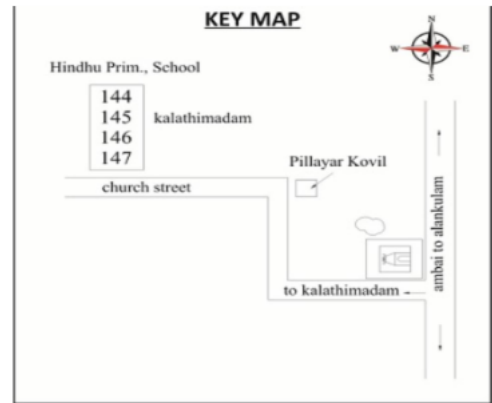

Google Map View

Polling Station Building Front View

Polling Station Front View

Cad View

Key MAP View

1 பெயர் : கனி த - கணவர் பெயர்: தங்கப்பாண்டி - வீட்டு எண் : 3/430/246 வயது : 54 பாலினம் : பெண்	TKJ1020916 Photo is available	2 பெயர் : சுரேஷ்குமார் - தந்தையின் பெயர்: முருகன் - வீட்டு எண் : 4 வயது : 42 பாலினம் : ஆண்	TKJ0249219 Photo is available	3 பெயர் : வினோலியா - கணவர் பெயர்: கணேசன் - வீட்டு எண் : 4-2 வயது : 67 பாலினம் : பெண்	TKJ1658830 Photo is available
4 பெயர் : ஜெபராஜ் - தந்தையின் பெயர்: ஜார்ஜ் - வீட்டு எண் : 4/50-2 வயது : 48 பாலினம் : ஆண்	CDW3034337 Photo is available	5 பெயர் : பாக்கியலட்சுமி - கணவர் பெயர்: ஜெபராஜ் - வீட்டு எண் : 4/50-2 வயது : 45 பாலினம் : பெண்	CDW3034527 Photo is available	6 பெயர் : பார்வதி - கணவர் பெயர்: பெரியசாமி - வீட்டு எண் : 4-92 வயது : 42 பாலினம் : பெண்	TKJ0672758 Photo is available
S 7 பெயர் : கலையரசி கணவர் பெயர்: ராஜேந்திரன் வீட்டு எண் : 4/105 வயது : 57 பாலினம் : பெண்	KRC9304171 Photo is available	8 பெயர் : மாணிக்கம் - கணவர் பெயர்: அல்லி - வீட்டு எண் : 4/124 வயது : 41 பாலினம் : பெண்	TKJ0859975 Photo is available	9 பெயர் : மகேஷ் தந்தையின் பெயர்: அல்லி வீட்டு எண் : 4/124 வயது : 20 பாலினம் : பெண்	TKJ2396703 Photo is available
10 பெயர் : சந்தனமாரி - கணவர் பெயர்: களஞ்சியம் - வீட்டு எண் : 4-154 வயது : 37 பாலினம் : பெண்	TKJ0496273 Photo is available	11 பெயர் : வனிதா - கணவர் பெயர்: சிவசிதம்பரம் - வீட்டு எண் : 4-157 வயது : 42 பாலினம் : பெண்	TKJ0672865 Photo is available	12 பெயர் : சீனிவாசகம் - தந்தையின் பெயர்: குத்தாலிங்கம் - வீட்டு எண் : 4-159 வயது : 50 பாலினம் : ஆண்	TKJ0062547 Photo is available
13 பெயர் : மோகன் குமார் தந்தையின் பெயர்: முருகன் வீட்டு எண் : 4/159 வயது : 28 பாலினம் : ஆண்	TKJ2239838 Photo is available	14 பெயர் : ராமசுப்பு - தந்தையின் பெயர்: அருணாசலம் - வீட்டு எண் : 4/161 வயது : 56 பாலினம் : ஆண்	GNF1414374 Photo is available	15 பெயர் : அனிதா தந்தையின் பெயர்: ராமசுப்பு வீட்டு எண் : 4/161 வயது : 27 பாலினம் : பெண்	TKJ1240423 Photo is available
16 பெயர் : வனிதா தந்தையின் பெயர்: ராமசுப்பு வீட்டு எண் : 4/161 வயது : 26 பாலினம் : பெண்	TKJ2132264 Photo is available	17 பெயர் : ராமலெட்சுமி - தந்தையின் பெயர்: லெட்சுமணன் - வீட்டு எண் : 4-162 வயது : 31 பாலினம் : பெண்	TKJ0912642 Photo is available	18 பெயர் : வெங்கடேஷ் லெ தந்தையின் பெயர்: லெட்சுமணன் - வீட்டு எண் : 4-162 வயது : 29 பாலினம் : ஆண்	TKJ0912766 Photo is available
19 பெயர் : ஜெயலெட்சுமி சே தந்தையின் பெயர்: சேதுராஜ் வீட்டு எண் : 4/162 வயது : 25 பாலினம் : பெண்	TKJ1302900 Photo is available	20 பெயர் : ராஜலெட்சுமி தந்தையின் பெயர்: சேதுராஜ் வீட்டு எண் : 4/162 வயது : 24 பாலினம் : பெண்	TKJ2174472 Photo is available	21 பெயர் : வளர்மதி கணவர் பெயர்: சரவணன் வீட்டு எண் : 4/163 வயது : 39 பாலினம் : பெண்	TKJ2225415 Photo is available
22 பெயர் : லட்சுமி கணவர் பெயர்: சங்கரலிங்கம் வீட்டு எண் : 4/164 வயது : 75 பாலினம் : பெண்	TKJ2135887 Photo is available	23 பெயர் : சந்தன குமார் தந்தையின் பெயர்: லக்ஷ்மண நாராயணன் வீட்டு எண் : 4/164 வயது : 20 பாலினம் : ஆண்	TKJ2451094 Photo is available	24 பெயர் : சுரேஷ் சண்முக பாண்டியன் சு தந்தையின் பெயர்: சுப்பிரமணியன் வீட்டு எண் : 4/165 வயது : 53 பாலினம் : ஆண்	TKJ2471738 Photo is available
25 பெயர் : மலர்விழி - கணவர் பெயர்: ரமேஷ் - வீட்டு எண் : 4-166 வயது : 41 பாலினம் : பெண்	TKJ0516591 Photo is available	26 பெயர் : செல்வராணி தந்தையின் பெயர்: கதிரேசன் வீட்டு எண் : 4/167 வயது : 26 பாலினம் : பெண்	TKJ1222702 Photo is available	27 பெயர் : செல்வகுமார் - தந்தையின் பெயர்: ராஜேந்திரன் - வீட்டு எண் : 4-168 வயது : 27 பாலினம் : ஆண்	TKJ1116151 Photo is available
28 பெயர் : தினகரன் - தந்தையின் பெயர்: நடராஜன் - வீட்டு எண் : 4-169 வயது : 35 பாலினம் : ஆண்	TKJ0495697 Photo is available	29 பெயர் : கனியம்மாள் - தந்தையின் பெயர்: சீனிவாசகம் - வீட்டு எண் : 4-170 வயது : 32 பாலினம் : பெண்	TKJ0567446 Photo is available	30 பெயர் : ஜீவா தந்தையின் பெயர்: சீனிவாசகம் வீட்டு எண் : 4/170 வயது : 29 பாலினம் : பெண்	TKJ1240605 Photo is available