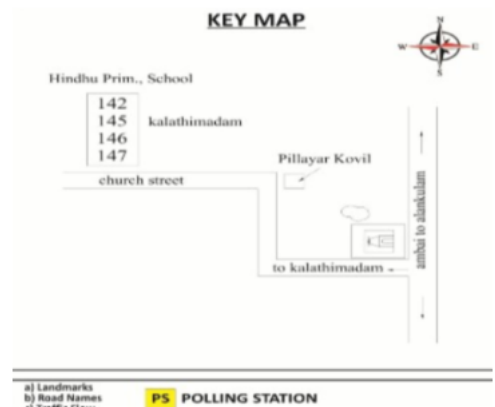

Google Map View

Polling Station Building Front View

Polling Station Front View

Cad View

Key MAP View

1 பெயர் : அன்ன பூஷ்பம் - கணவர் பெயர்: குத்தாலிங்கம் - வீட்டு எண் : 1-47 வயது : 44 பாலினம் : பெண் Photo is available	TKJ0912964	2 பெயர் : சந்திர வேல் - தந்தையின் பெயர்: சுப்பையா - வீட்டு எண் : 1-59 வயது : 28 பாலினம் : ஆண் Photo is available	TKJ1020999	3 பெயர் : ரவி தந்தையின் பெயர்: மனோகரன் வீட்டு எண் : 2 வயது : 42 பாலினம் : ஆண் Photo is available	TKJ1240936
4 பெயர் : வேல்முருகன் - தந்தையின் பெயர்: துரைப்பாண்டி - வீட்டு எண் : 2-1 வயது : 36 பாலினம் : ஆண் Photo is available	TKJ0412551	5 பெயர் : பாரதி தந்தையின் பெயர்: பொன் பாண்டி வீட்டு எண் : 2/1 வயது : 24 பாலினம் : பெண் Photo is available	TKJ2093458	6 பெயர் : முருகன் - தந்தையின் பெயர்: தங்கசாமி - வீட்டு எண் : 2-2 வயது : 34 பாலினம் : ஆண் Photo is available	TKJ0516757
7 பெயர் : செல்வம் - தந்தையின் பெயர்: தங்கசாமி - வீட்டு எண் : 2-2 வயது : 32 பாலினம் : ஆண் Photo is available	TKJ0567578	8 பெயர் : கலையரசி - தந்தையின் பெயர்: தங்கசாமி - வீட்டு எண் : 2-2 வயது : 31 பாலினம் : பெண் Photo is available	TKJ0673475	9 பெயர் : சீதா கணவர் பெயர்: முருகன் வீட்டு எண் : 2/2 வயது : 28 பாலினம் : பெண் Photo is available	TKJ2220325
10 பெயர் : சீனிவாசகம் - தந்தையின் பெயர்: மணிமுத்து நாடார் வீட்டு எண் : 2-2-3 வயது : 55 பாலினம் : ஆண் Photo is available	TKJ0790725	11 பெயர் : விங்கேஸ்வரி - கணவர் பெயர்: சீனிவாசகம் - வீட்டு எண் : 2-2-3 வயது : 40 பாலினம் : பெண் Photo is available	TKJ0790717	12 பெயர் : மதி - கணவர் பெயர்: மாரிமுத்து - வீட்டு எண் : 2-3 வயது : 39 பாலினம் : பெண் Photo is available	TKJ0516864
13 பெயர் : வேலாயுதம் தந்தையின் பெயர்: ஆதின முளவி நாடார் வீட்டு எண் : 2/4 வயது : 59 பாலினம் : ஆண் Photo is available	TKJ1184548	14 பெயர் : செல்வம் தந்தையின் பெயர்: வேலாயுதம் வீட்டு எண் : 2/4 வயது : 27 பாலினம் : ஆண் Photo is available	TKJ1184555	15 பெயர் : ஆரோக்கியமேரி - தந்தையின் பெயர்: ராஜன் - வீட்டு எண் : 2/4-1 வயது : 28 பாலினம் : பெண் Photo is available	TKJ1003318
16 பெயர் : வசந்த மரியாள் - கணவர் பெயர்: பொன்னையா - வீட்டு எண் : 2-7 வயது : 43 பாலினம் : பெண் Photo is available	TKJ0516849	17 பெயர் : மாரிமுத்து - தந்தையின் பெயர்: சமுத்திரபாண்டி - வீட்டு எண் : 2-7 வயது : 38 பாலினம் : ஆண் Photo is available	TKJ0412478	18 பெயர் : இலஞ்சி - கணவர் பெயர்: மாரிமுத்து - வீட்டு எண் : 2-7 வயது : 35 பாலினம் : பெண் Photo is available	TKJ0790501
19 பெயர் : மணிராஜ் தந்தையின் பெயர்: குத்தாலிங்கம் வீட்டு எண் : 2/8 வயது : 26 பாலினம் : ஆண் Photo is available	TKJ1240928	20 பெயர் : முத்துசாமி தந்தையின் பெயர்: குத்தாலிங்கம் வீட்டு எண் : 2/8 வயது : 23 பாலினம் : ஆண் Photo is available	TKJ2422079	21 பெயர் : அசோக் தந்தையின் பெயர்: குத்தாலிங்கம் வீட்டு எண் : 2/8 வயது : 22 பாலினம் : ஆண் Photo is available	TKJ2421089
22 பெயர் : அருள்செல்வி ம கணவர் பெயர்: மணிராஜ் வீட்டு எண் : 2/8 வயது : 21 பாலினம் : பெண் Photo is available	TKJ2421121	23 பெயர் : மணி செல்வம் - தந்தையின் பெயர்: செல்வராஜ் - வீட்டு எண் : 2-9 வயது : 32 பாலினம் : ஆண் Photo is available	TKJ0567651	24 பெயர் : கவிதா - தந்தையின் பெயர்: முத்துசாமி - வீட்டு எண் : 2-10 வயது : 41 பாலினம் : பெண் Photo is available	TKJ0250209
25 பெயர் : முருகன் - தாயின் பெயர்: வெள்ளையம்மாள் - வீட்டு எண் : 2-10 வயது : 31 பாலினம் : ஆண் Photo is available	TKJ0673103	26 பெயர் : மகேஷ்வரி கணவர் பெயர்: முருகன் வீட்டு எண் : 2/10 வயது : 27 பாலினம் : பெண் Photo is available	TKJ2423879	27 பெயர் : அருள் பாண்டியன் - தந்தையின் பெயர்: முருகேசன் - வீட்டு எண் : 2-11 வயது : 29 பாலினம் : ஆண் Photo is available	TKJ0912840
28 பெயர் : சமுத்திரபாண்டி - தாயின் பெயர்: சாந்தி - வீட்டு எண் : 2-15 வயது : 34 பாலினம் : ஆண் Photo is available	TKJ0912873	29 பெயர் : செல்வராணி கணவர் பெயர்: சமுத்திரபாண்டி வீட்டு எண் : 2/15 வயது : 29 பாலினம் : பெண் Photo is available	TKJ2136075	30 பெயர் : சொக்கலிங்கம் - தந்தையின் பெயர்: வேல்மயில் நாடார் வீட்டு எண் : 2-18 வயது : 51 பாலினம் : ஆண் Photo is available	TKJ0517060