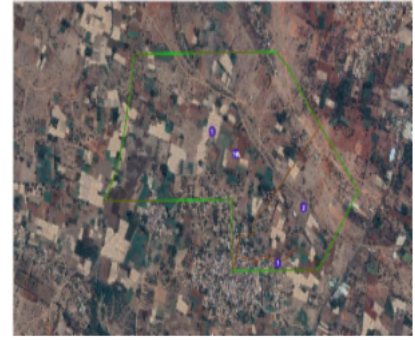

Google Map View