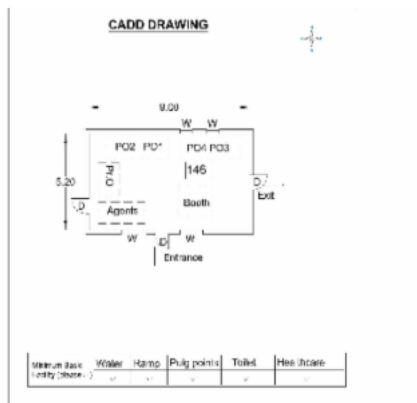

Google Map View

Polling Station Building Front View

Polling Station Front View

Cad View

Key MAP View

1 பெயர் : அன்ன பூஷ்பம் - கணவர் பெயர்: குத்தாலிங்கம் - வீட்டு எண் : 1-47 வயது : 44 பாலினம் : பெண் Photo is available	TKJ0912964	2 பெயர் : சந்திர வேல் - தந்தையின் பெயர்: சுப்பையா - வீட்டு எண் : 1-59 வயது : 28 பாலினம் : ஆண் Photo is available	TKJ1020999	3 பெயர் : ரவி தந்தையின் பெயர்: மனோகரன் வீட்டு எண் : 2 வயது : 42 பாலினம் : ஆண் Photo is available	TKJ1240936
4 பெயர் : வேல்முருகன் - தந்தையின் பெயர்: துரைப்பாண்டி - வீட்டு எண் : 2-1 வயது : 36 பாலினம் : ஆண் Photo is available	TKJ0412551	5 பெயர் : பாரதி தந்தையின் பெயர்: பொன் பாண்டி வீட்டு எண் : 2/1 வயது : 24 பாலினம் : பெண் Photo is available	TKJ2093458	6 பெயர் : முருகன் - தந்தையின் பெயர்: தங்கசாமி - வீட்டு எண் : 2-2 வயது : 34 பாலினம் : ஆண் Photo is available	TKJ0516757
7 பெயர் : செல்வம் - தந்தையின் பெயர்: தங்கசாமி - வீட்டு எண் : 2-2 வயது : 32 பாலினம் : ஆண் Photo is available	TKJ0567578	8 பெயர் : கலையரசி - தந்தையின் பெயர்: தங்கசாமி - வீட்டு எண் : 2-2 வயது : 31 பாலினம் : பெண் Photo is available	TKJ0673475	9 பெயர் : சீதா கணவர் பெயர்: முருகன் வீட்டு எண் : 2/2 வயது : 28 பாலினம் : பெண் Photo is available	TKJ2220325
10 பெயர் : சீனிவாசகம் - தந்தையின் பெயர்: மணிமுத்து நாடார் வீட்டு எண் : 2-2-3 வயது : 55 பாலினம் : ஆண் Photo is available	TKJ0790725	11 பெயர் : விங்கேஸ்வரி - கணவர் பெயர்: சீனிவாசகம் - வீட்டு எண் : 2-2-3 வயது : 40 பாலினம் : பெண் Photo is available	TKJ0790717	12 பெயர் : மதி - கணவர் பெயர்: மாரிமுத்து - வீட்டு எண் : 2-3 வயது : 39 பாலினம் : பெண் Photo is available	TKJ0516864
13 பெயர் : வேலாயுதம் தந்தையின் பெயர்: ஆதின முளவி நாடார் வீட்டு எண் : 2/4 வயது : 59 பாலினம் : ஆண் Photo is available	TKJ1184548	14 பெயர் : செல்வம் தந்தையின் பெயர்: வேலாயுதம் வீட்டு எண் : 2/4 வயது : 27 பாலினம் : ஆண் Photo is available	TKJ1184555	15 பெயர் : ஆரோக்கியமேரி - தந்தையின் பெயர்: ராஜன் - வீட்டு எண் : 2/4-1 வயது : 28 பாலினம் : பெண் Photo is available	TKJ1003318
16 பெயர் : வசந்த மரியாள் - கணவர் பெயர்: பொன்னையா - வீட்டு எண் : 2-7 வயது : 43 பாலினம் : பெண் Photo is available	TKJ0516849	17 பெயர் : மாரிமுத்து - தந்தையின் பெயர்: சமுத்திரபாண்டி - வீட்டு எண் : 2-7 வயது : 38 பாலினம் : ஆண் Photo is available	TKJ0412478	18 பெயர் : இலஞ்சி - கணவர் பெயர்: மாரிமுத்து - வீட்டு எண் : 2-7 வயது : 35 பாலினம் : பெண் Photo is available	TKJ0790501
19 பெயர் : மணிராஜ் தந்தையின் பெயர்: குத்தாலிங்கம் வீட்டு எண் : 2/8 வயது : 26 பாலினம் : ஆண் Photo is available	TKJ1240928	20 பெயர் : முத்துசாமி தந்தையின் பெயர்: குத்தாலிங்கம் வீட்டு எண் : 2/8 வயது : 23 பாலினம் : ஆண் Photo is available	TKJ2422079	21 பெயர் : அசோக் தந்தையின் பெயர்: குத்தாலிங்கம் வீட்டு எண் : 2/8 வயது : 22 பாலினம் : ஆண் Photo is available	TKJ2421089
22 பெயர் : அருள்செல்வி ம கணவர் பெயர்: மணிராஜ் வீட்டு எண் : 2/8 வயது : 21 பாலினம் : பெண் Photo is available	TKJ2421121	23 பெயர் : மணி செல்வம் - தந்தையின் பெயர்: செல்வராஜ் - வீட்டு எண் : 2-9 வயது : 32 பாலினம் : ஆண் Photo is available	TKJ0567651	24 பெயர் : கவிதா - தந்தையின் பெயர்: முத்துசாமி - வீட்டு எண் : 2-10 வயது : 41 பாலினம் : பெண் Photo is available	TKJ0250209
25 பெயர் : முருகன் - தாயின் பெயர்: வெள்ளையம்மாள் - வீட்டு எண் : 2-10 வயது : 31 பாலினம் : ஆண் Photo is available	TKJ0673103	26 பெயர் : மகேஷ்வரி கணவர் பெயர்: முருகன் வீட்டு எண் : 2/10 வயது : 27 பாலினம் : பெண் Photo is available	TKJ2423879	27 பெயர் : அருள் பாண்டியன் - தந்தையின் பெயர்: முருகேசன் - வீட்டு எண் : 2-11 வயது : 29 பாலினம் : ஆண் Photo is available	TKJ0912840
28 பெயர் : சமுத்திரபாண்டி - தாயின் பெயர்: சாந்தி - வீட்டு எண் : 2-15 வயது : 34 பாலினம் : ஆண் Photo is available	TKJ0912873	29 பெயர் : செல்வராணி கணவர் பெயர்: சமுத்திரபாண்டி வீட்டு எண் : 2/15 வயது : 29 பாலினம் : பெண் Photo is available	TKJ2136075	30 பெயர் : சொக்கலிங்கம் - தந்தையின் பெயர்: வேல்மயில் நாடார் வீட்டு எண் : 2-18 வயது : 51 பாலினம் : ஆண் Photo is available	TKJ0517060