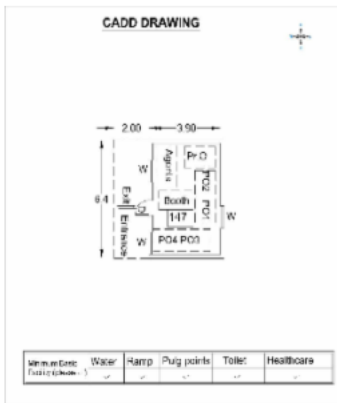

Google Map View

Polling Station Building Front View

Polling Station Front View

Cad View

Key MAP View

1 பெயர் : பிரிய தர்ஷினி கணவர் பெயர்: வேல்முருகன் வீட்டு எண் : 2/86 வயது : 25 பாலினம் : பெண் Photo is available	TKJ2136182	2 பெயர் : மதன் - தந்தையின் பெயர்: அருணாசலம் - வீட்டு எண் : 3-30-1 வயது : 31 பாலினம் : ஆண் Photo is available	TKJ0673483	3 பெயர் : ராஜேஸ்வரி - கணவர் பெயர்: ரத்தினவேல்பாண்டியன் - வீட்டு எண் : 4/95 வயது : 50 பாலினம் : பெண் Photo is available	SCY3248317
4 பெயர் : முத்தரசி தந்தையின் பெயர்: ரத்ன வேல் பாண்டியன் வீட்டு எண் : 4/95 வயது : 25 பாலினம் : பெண் Photo is available	SCY3485661	5 பெயர் : சக்திவேல் - தந்தையின் பெயர்: செல்வசுப்பிரமணியன் - வீட்டு எண் : 4/101-2 வயது : 40 பாலினம் : ஆண் Photo is available	GNF2634293	6 பெயர் : சங்கிலிதுரைப்பாண்டி - தந்தையின் பெயர்: சொரிமுத்து - வீட்டு எண் : 4-202-1 வயது : 73 பாலினம் : ஆண் Photo is available	TKJ1652767
7 பெயர் : நம்பிக்கைமேரி - கணவர் பெயர்: சங்கிலிதுரைப்பாண்டி - வீட்டு எண் : 4-202-1 வயது : 71 பாலினம் : பெண் Photo is available	TKJ1652775	8 பெயர் : முருகன் - தந்தையின் பெயர்: சுப்ரமணியன் வீட்டு எண் : 5 வயது : 64 பாலினம் : ஆண் Photo is available	GNF2115494	9 பெயர் : மு ராஜசுந்தரி தந்தையின் பெயர்: முருகன் - வீட்டு எண் : 5 வயது : 59 பாலினம் : பெண் Photo is available	TKJ0187716
10 பெயர் : மாரியப்பன் - தந்தையின் பெயர்: செல்லதுரை - வீட்டு எண் : 5-33B வயது : 31 பாலினம் : ஆண் Photo is available	TKJ0791095	11 பெயர் : வனிதா தந்தையின் பெயர்: முத்தரசன் வீட்டு எண் : 5/47 வயது : 24 பாலினம் : பெண் Photo is available	TKJ2136141	12 பெயர் : சுதன் - தந்தையின் பெயர்: சுப்பிரமணியன் - வீட்டு எண் : 5-98 வயது : 36 பாலினம் : ஆண் Photo is available	TKJ0497099
13 பெயர் : விஜயேந்திரன் - தந்தையின் பெயர்: குமார்பாண்டி - வீட்டு எண் : 6 வயது : 64 பாலினம் : ஆண் Photo is available	TKJ1652783	14 பெயர் : லட்சுமி - கணவர் பெயர்: விஜயேந்திரன் - வீட்டு எண் : 6 வயது : 59 பாலினம் : பெண் Photo is available	TKJ1652791	15 பெயர் : ராஜேஷ் தந்தையின் பெயர்: முருகன் வீட்டு எண் : 6 வயது : 25 பாலினம் : ஆண் Photo is available	TKJ2175909
16 பெயர் : செல்வேந்திரன் - தந்தையின் பெயர்: முருகன் - வீட்டு எண் : 6-5 வயது : 37 பாலினம் : ஆண் Photo is available	TKJ0497255	17 பெயர் : சுதா கணவர் பெயர்: செல்வேந்திரன் வீட்டு எண் : 6/5 வயது : 36 பாலினம் : பெண் Photo is available	TKJ0242222	18 பெயர் : மணிக் குமார் - தந்தையின் பெயர்: விஜேந்திரன் - வீட்டு எண் : 6-6 வயது : 36 பாலினம் : ஆண் Photo is available	TKJ0968016
19 பெயர் : சந்திரபழம் - தந்தையின் பெயர்: சண்முகசுந்தரம் - வீட்டு எண் : 6-9 வயது : 64 பாலினம் : ஆண் Photo is available	TKJ1652809	20 பெயர் : லீலாவதி - கணவர் பெயர்: சந்திரப்பழம் - வீட்டு எண் : 6-9 வயது : 57 பாலினம் : பெண் Photo is available	TKJ0860346	21 பெயர் : கலைச்செல்வன் - தந்தையின் பெயர்: சந்திரப்பழம் - வீட்டு எண் : 6-9 வயது : 34 பாலினம் : ஆண் Photo is available	TKJ0250282
22 பெயர் : மாரி புஷ்பம் கணவர் பெயர்: சுந்தர்ராஜ் வீட்டு எண் : 6/9 வயது : 34 பாலினம் : பெண் Photo is available	TKJ1241074	23 பெயர் : பூங்கொடி கணவர் பெயர்: கலைச்செல்வன் வீட்டு எண் : 6/9 வயது : 33 பாலினம் : பெண் Photo is available	TKJ2305514	24 பெயர் : சுந்தர் ராஜ் - தந்தையின் பெயர்: சந்திரபழம் - வீட்டு எண் : 6-9 வயது : 29 பாலினம் : ஆண் Photo is available	TKJ0968032
25 பெயர் : இந்துமதி - தந்தையின் பெயர்: செல்வராஜ் - வீட்டு எண் : 6-12 வயது : 29 பாலினம் : பெண் Photo is available	TKJ0913129	26 பெயர் : காமினி கணவர் பெயர்: முருகன் வீட்டு எண் : 6/12 வயது : 29 பாலினம் : பெண் Photo is available	TKJ2225662	27 பெயர் : மணிவண்ணன் - தந்தையின் பெயர்: தங்கசாமி - வீட்டு எண் : 6-13 வயது : 40 பாலினம் : ஆண் Photo is available	TKJ0790857
28 பெயர் : செல்வக்கனி - தந்தையின் பெயர்: சுப்பிரமணிய நாடார் - வீட்டு எண் : 6-14 வயது : 63 பாலினம் : ஆண் Photo is available	TKJ0497529	29 பெயர் : அன்புராஜ் - தந்தையின் பெயர்: செல்லக்கனி - வீட்டு எண் : 6-14 வயது : 39 பாலினம் : ஆண் Photo is available	TKJ0497511	30 பெயர் : பொன் செல்வி - தந்தையின் பெயர்: செல்லக்கனி - வீட்டு எண் : 6-14 வயது : 36 பாலினம் : பெண் Photo is available	TKJ0497800