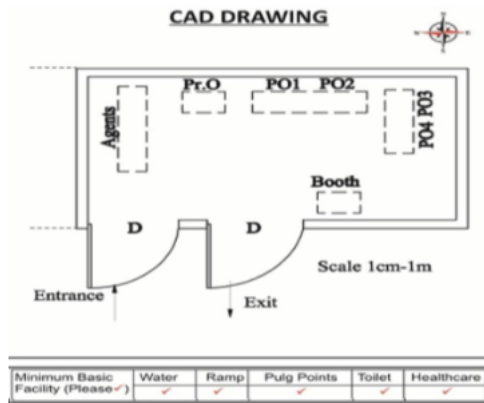

Google Map View

Polling Station Building Front View

Polling Station Front View

Cad View

Key MAP View

1 பெயர் : பவானி - கணவர் பெயர் : கணேசன் - வீட்டு எண் : 1 வயது : 57 பாலினம் : பெண் Photo is available CDW1529817	2 பெயர் : பிச்சம்மாள் - கணவர் பெயர் : ராஜா - வீட்டு எண் : 1 வயது : 36 பாலினம் : பெண் Photo is available TKJ0948406	3 பெயர் : முத்துச்செல்வன். கா தந்தையின் பெயர் : காளிமுத்து. சு வீட்டு எண் : 1ஏ வயது : 27 பாலினம் : பெண் Photo is available TKJ2352870
4 பெயர் : கலையரசி கு - தந்தையின் பெயர் : குத்தாலிங்கம் சு - வீட்டு எண் : 1A-1 வயது : 29 பாலினம் : பெண் Photo is available TKJ0993089	5 பெயர் : தமிழ்ச்செல்வி தந்தையின் பெயர் : குத்தாலிங்கம் வீட்டு எண் : 1ஏ/1 வயது : 28 பாலினம் : பெண் Photo is available TKJ1226182	6 பெயர் : முத்துசாமி தந்தையின் பெயர் : குத்தாலிங்கம் வீட்டு எண் : 1ஏ/1 வயது : 26 பாலினம் : ஆண் Photo is available TKJ1226174
7 பெயர் : கோட்டைசாமி தந்தையின் பெயர் : முத்தையா வீட்டு எண் : 1ஹெச் வயது : 20 பாலினம் : ஆண் Photo is available TKJ2388122	8 பெயர் : சந்தியா தந்தையின் பெயர் : ராமசுப்ரமணியன் வீட்டு எண் : 2 வயது : 19 பாலினம் : பெண் Photo is available TKJ2518363	9 பெயர் : மதுமதி கீர்த்தனா - தந்தையின் பெயர் : கணேசன் - வீட்டு எண் : 3-13C வயது : 27 பாலினம் : பெண் Photo is available TKJ1098425
10 பெயர் : முத்துசெல்வி தந்தையின் பெயர் : சுடலையாண்டி வீட்டு எண் : 3/26 வயது : 19 பாலினம் : பெண் Photo is available TKJ2496966	11 பெயர் : முருகன் சு தந்தையின் பெயர் : சுடலையாண்டி மு வீட்டு எண் : 3/26 பாரதியார் தெரு வயது : 20 பாலினம் : ஆண் Photo is available TKJ2445625	12 பெயர் : சேர்மக்கனி - கணவர் பெயர் : பண்டாரம் - வீட்டு எண் : 4A வயது : 55 பாலினம் : பெண் Photo is available CDW3041639
13 பெயர் : புஷ்பராணி - கணவர் பெயர் : அருணாசலம் - வீட்டு எண் : 4A வயது : 32 பாலினம் : பெண் Photo is available TKJ1058585	14 பெயர் : திருப்பதி செல்வன் - தந்தையின் பெயர் : பண்டாரம் - வீட்டு எண் : 4A வயது : 32 பாலினம் : ஆண் Photo is available TKJ0747600	15 பெயர் : ராமலட்சுமி - கணவர் பெயர் : ராமசாமிநாடார் - வீட்டு எண் : 5 வயது : 73 பாலினம் : பெண் Photo is available TKJ1339886
16 பெயர் : பொன்றாஜ் - தந்தையின் பெயர் : ராமசாமி - வீட்டு எண் : 5 வயது : 51 பாலினம் : ஆண் Photo is available CDW1351956	17 பெயர் : கலைச்செல்வி - கணவர் பெயர் : சுடலையாண்டி - வீட்டு எண் : 5 வயது : 49 பாலினம் : பெண் Photo is available CDW1529981	18 பெயர் : தங்கலாணி கணவர் பெயர் : பொன்றாஜ் - வீட்டு எண் : 5 வயது : 43 பாலினம் : பெண் Photo is available TKJ0330944
19 பெயர் : ராமராஜா - தந்தையின் பெயர் : சுப்பிரமணியநாடார் - வீட்டு எண் : 5-1 வயது : 61 பாலினம் : ஆண் Photo is available CDW1269265	20 பெயர் : பாப்பா - கணவர் பெயர் : ராமராஜா - வீட்டு எண் : 5-1 வயது : 58 பாலினம் : பெண் Photo is available CDW3041084	21 பெயர் : ராமசாமி சு இதரர் பெயர் : ராமலெட்சுமி ரா வீட்டு எண் : 5/28 வயது : 80 பாலினம் : ஆண் Photo is available TKJ2352862
22 பெயர் : சுடலையாண்டி - தந்தையின் பெயர் : ராமசாமி நாடார் - வீட்டு எண் : 5A வயது : 53 பாலினம் : ஆண் Photo is available TKJ0527077	23 பெயர் : கௌசல்யா தந்தையின் பெயர் : ரவி வீட்டு எண் : 6/1 வயது : 25 பாலினம் : பெண் Photo is available TKJ2152908	24 பெயர் : சிவன்பாண்டி - தந்தையின் பெயர் : சண்முகநாடார் - வீட்டு எண் : 7 வயது : 49 பாலினம் : ஆண் Photo is available CDW2406304
25 பெயர் : சிவணைந்தபெருமாள் - தந்தையின் பெயர் : முத்தையாநாடார் - வீட்டு எண் : 8 வயது : 71 பாலினம் : ஆண் Photo is available CDW1269984	26 பெயர் : குழலாணி - கணவர் பெயர் : சிவணைந்தபெருமாள் வீட்டு எண் : 8 வயது : 66 பாலினம் : பெண் Photo is available CDW1269208	27 பெயர் : தேவேந்திரன் - தந்தையின் பெயர் : சிவணைந்தபெருமாள் - வீட்டு எண் : 8-39 வயது : 47 பாலினம் : ஆண் Photo is available CDW3041613
28 பெயர் : சரவணன் - தந்தையின் பெயர் : சிவணைந்தபெருமாள் - வீட்டு எண் : 8 வயது : 42 பாலினம் : ஆண் Photo is available CDW1525948	29 பெயர் : தங்கமதி ஆ தந்தையின் பெயர் : ஆறுமுக அறிவழகன் வீட்டு எண் : 8/21 வயது : 20 பாலினம் : பெண் Photo is available TKJ2457869	30 பெயர் : செல்வநாயகம் - தந்தையின் பெயர் : ஞானப்பிரகாசம் - வீட்டு எண் : 8-39 வயது : 47 பாலினம் : ஆண் Photo is available TKJ0152827