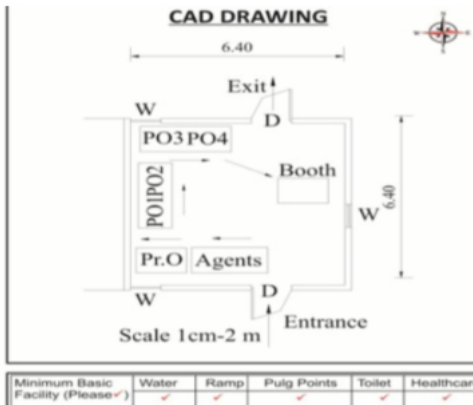

Google Map View

Polling Station Building Front View

Polling Station Front View

Cad View

Key MAP View

1 பெயர் : பண்டாரம் - தந்தையின் பெயர்: ஆறுமுகத்தேவர் - வீட்டு எண் : 1 வயது : 74 பாலினம் : ஆண்	TKJ1673938 Photo is available	2 பெயர் : இந்து செல்வி க கணவர் பெயர்: கந்தசாமி ஆ வீட்டு எண் : 1/129 ஏ வயது : 19 பாலினம் : பெண்	TKJ2547040 Photo is available	3 பெயர் : காந்தி - தந்தையின் பெயர்: கந்தசாமித்தேவர் - வீட்டு எண் : 2 வயது : 80 பாலினம் : ஆண்	TKJ1673953 Photo is available
4 பெயர் : புஷ்பம் - கணவர் பெயர்: காந்தி - வீட்டு எண் : 2 வயது : 78 பாலினம் : பெண்	TKJ1673961 Photo is available	# 5 பெயர் : சபாஷ் சந்திர போஸ் தந்தையின் பெயர்: பண்டாரம் - வீட்டு எண் : 3-1 வயது : 36 பாலினம் : ஆண்	TKJ0252437 Photo is available	6 பெயர் : முத்துசெல்வி கணவர் பெயர்: சபாஷ் சந்திரபோஸ் வீட்டு எண் : 3/1 வயது : 26 பாலினம் : பெண்	TKJ2258093 Photo is available
7 பெயர் : ஆதித்தன் - தந்தையின் பெயர்: காந்தி - வீட்டு எண் : 3-4 வயது : 56 பாலினம் : ஆண்	TKJ1673979 Photo is available	8 பெயர் : வேலம்மாள் - கணவர் பெயர்: ஆதித்தன் - வீட்டு எண் : 3-4 வயது : 52 பாலினம் : பெண்	GNF1397702 Photo is available	9 பெயர் : கந்தசாமி ஆ தந்தையின் பெயர்: ஆதித்தன் வீட்டு எண் : 3/4 வயது : 24 பாலினம் : ஆண்	TKJ2446755 Photo is available
10 பெயர் : அரிராமன் - தந்தையின் பெயர்: சங்கரலிங்கம் - வீட்டு எண் : 3-5 வயது : 58 பாலினம் : ஆண்	TKJ0252494 Photo is available	11 பெயர் : புஷ்பா - கணவர் பெயர்: அரிராமர் - வீட்டு எண் : 3-5 வயது : 56 பாலினம் : பெண்	TKJ0252502 Photo is available	12 பெயர் : மாடத்தி - கணவர் பெயர்: சங்கரலிங்கம் - வீட்டு எண் : 3-6 வயது : 86 பாலினம் : பெண்	TKJ0969014 Photo is available
13 பெயர் : இந்திரா - கணவர் பெயர்: மாயக்கண்ணன் - வீட்டு எண் : 3-6 வயது : 50 பாலினம் : பெண்	TKJ0793307 Photo is available	14 பெயர் : மாயக்கண்ணன் - தந்தையின் பெயர்: ராமையா நாடார் - வீட்டு எண் : 3-6 வயது : 50 பாலினம் : பெண்	TKJ0456095 Photo is available	15 பெயர் : ஆனந்தி - தந்தையின் பெயர்: நயினார் - வீட்டு எண் : 3-8 வயது : 29 பாலினம் : பெண்	TKJ1117290 Photo is available
16 பெயர் : இசக்கிமுத்து - தந்தையின் பெயர்: முப்புலி - வீட்டு எண் : 3-9 வயது : 27 பாலினம் : ஆண்	TKJ1117365 Photo is available	17 பெயர் : சுப்புராஜா - தந்தையின் பெயர்: முருகன் - வீட்டு எண் : 3-10 வயது : 31 பாலினம் : ஆண்	TKJ0793182 Photo is available	18 பெயர் : முருகேசன் - தந்தையின் பெயர்: பண்டாரம் - வீட்டு எண் : 3-12A வயது : 51 பாலினம் : ஆண்	TKJ1673987 Photo is available
19 பெயர் : சொரணம் - கணவர் பெயர்: முருகேசன் - வீட்டு எண் : 3/12A வயது : 45 பாலினம் : பெண்	GNF1396449 Photo is available	20 பெயர் : சித்திரைக்கனி - கணவர் பெயர்: முருகேசன் - வீட்டு எண் : 3-15B வயது : 36 பாலினம் : பெண்	TKJ0569939 Photo is available	21 பெயர் : கார்த்திகா - கணவர் பெயர்: மாரியப்பன் - வீட்டு எண் : 3-16 வயது : 33 பாலினம் : பெண்	TKJ0969055 Photo is available
22 பெயர் : லெட்சுமி - தந்தையின் பெயர்: ராமையா - வீட்டு எண் : 3-18 வயது : 49 பாலினம் : பெண்	TKJ0252353 Photo is available	23 பெயர் : ஞானபிரகாசம் - தந்தையின் பெயர்: அந்தோணி - வீட்டு எண் : 3-20 வயது : 66 பாலினம் : ஆண்	GNF2110230 Photo is available	24 பெயர் : ஸ்டெபி - தந்தையின் பெயர்: ஞானபிரகாசம் - வீட்டு எண் : 3/20 வயது : 28 பாலினம் : பெண்	TKJ1117332 Photo is available
25 பெயர் : பிளஸ்ஸி தந்தையின் பெயர்: ஞானபிரகாசம் வீட்டு எண் : 3/20 வயது : 24 பாலினம் : பெண்	TKJ2258481 Photo is available	26 பெயர் : பிரவீன் தந்தையின் பெயர்: ஞானபிரகாசம் வீட்டு எண் : 3/20 வயது : 19 பாலினம் : ஆண்	TKJ2475416 Photo is available	27 பெயர் : கணேசன் - தந்தையின் பெயர்: சண்முகவேல் - வீட்டு எண் : 3/20ஏ வயது : 40 பாலினம் : ஆண்	GNF1396225 Photo is available
28 பெயர் : முத்துச்செல்வி - கணவர் பெயர்: கணேசன் - வீட்டு எண் : 3/20ஏ வயது : 32 பாலினம் : பெண்	TKJ0569962 Photo is available	29 பெயர் : செல்வமுருகேஸ்வரன் தந்தையின் பெயர்: பால்துரை வீட்டு எண் : 3-21 வயது : 27 பாலினம் : ஆண்	TKJ1176460 Photo is available	30 பெயர் : ராம்குமார் தாயின் பெயர்: குப்பச்சி வீட்டு எண் : 3/21 வயது : 26 பாலினம் : ஆண்	TKJ2368728 Photo is available