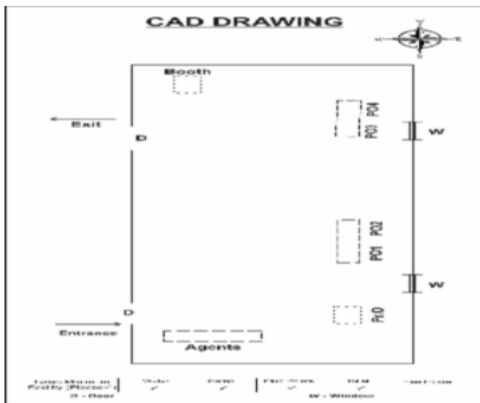

Google Map View

Polling Station Building Front View

Polling Station Front View

Cad View

Key MAP View

1 பெயர் : மாரியப்பன் - தந்தையின் பெயர்: செல்லப்பாத்தேவர் - வீட்டு எண் : 1 வயது : 51 பாலினம் : பெண்	TKJ1671247 Photo is available	2 பெயர் : சுப்புலெட்சுமி கணவர் பெயர்: கருமேனி வீட்டு எண் : 1/3 வயது : 37 பாலினம் : பெண்	TKJ1242122 Photo is available	3 பெயர் : கருமேனி - தந்தையின் பெயர்: செல்லப்பாண்டி - வீட்டு எண் : 1-3 வயது : 36 பாலினம் : ஆண்	TKJ0252247 Photo is available
S 4 பெயர் : தங்கராஜ் - தந்தையின் பெயர்: இராமசுந்தரம் - வீட்டு எண் : 1-7 வயது : 56 பாலினம் : ஆண்	TKJ0569947 Photo is available	S 5 பெயர் : பாக்கியலெட்சுமி கணவர் பெயர்: தங்கராஜ் - வீட்டு எண் : 1-7 வயது : 52 பாலினம் : பெண்	TKJ0569913 Photo is available	6 பெயர் : செல்வ துரைச்சி மு கணவர் பெயர்: சுப்பிரமணியன் மா வீட்டு எண் : 1/13 வயது : 25 பாலினம் : பெண்	TKJ2392173 Photo is available
7 பெயர் : சுப்பிரமணியன் - தந்தையின் பெயர்: மாயாண்டி - வீட்டு எண் : 1-13A வயது : 30 பாலினம் : ஆண்	TKJ0793273 Photo is available	8 பெயர் : செல்வக்குமார் - தந்தையின் பெயர்: மாயாண்டி - வீட்டு எண் : 1-13A வயது : 28 பாலினம் : ஆண்	TKJ1117274 Photo is available	9 பெயர் : முத்துலெட்சுமி - கணவர் பெயர்: முப்புலிப் பாண்டியன் - வீட்டு எண் : 1-14 வயது : 41 பாலினம் : பெண்	TKJ0793323 Photo is available
10 பெயர் : சங்கரசுப்பிரமணியன் - தந்தையின் பெயர்: இசக்கிபாண்டியன் - வீட்டு எண் : 1/15 வயது : 46 பாலினம் : ஆண்	GNF1167543 Photo is available	11 பெயர் : ஜோதி பிரியா கணவர் பெயர்: சங்கர சுப்பிரமணியன் வீட்டு எண் : 1/15 வயது : 40 பாலினம் : பெண்	TKJ1242080 Photo is available	12 பெயர் : நந்தினி - தாயின் பெயர்: லெட்சுமி - வீட்டு எண் : 1-19 வயது : 39 பாலினம் : பெண்	TKJ0675447 Photo is available
13 பெயர் : பழனியம்மாள் - கணவர் பெயர்: இசக்கி - வீட்டு எண் : 1-20 வயது : 50 பாலினம் : பெண்	TKJ0570051 Photo is available	14 பெயர் : லெட்சுமணன் தாயின் பெயர்: பழனியம்மாள் வீட்டு எண் : 1/20 வயது : 21 பாலினம் : ஆண்	TKJ2367522 Photo is available	15 பெயர் : முப்புலிபாண்டி - தந்தையின் பெயர்: கணேசன் - வீட்டு எண் : 1-22 வயது : 34 பாலினம் : ஆண்	TKJ0252213 Photo is available
16 பெயர் : கணபதி தந்தையின் பெயர்: முருகேசன் வீட்டு எண் : 1/25 வயது : 31 பாலினம் : பெண்	NEW1138924 Photo is available	17 பெயர் : இராமகிருஷ்ணன் தந்தையின் பெயர்: மாரியப்பன் வீட்டு எண் : 1/25ஏ வயது : 24 பாலினம் : ஆண்	TKJ2180149 Photo is available	18 பெயர் : அரிகரசெல்வி சு கணவர் பெயர்: ராமகிருஷ்ணன் மா வீட்டு எண் : 1/25ஏ வயது : 21 பாலினம் : பெண்	TKJ2400364 Photo is available
19 பெயர் : முப்புலிபாண்டி - தந்தையின் பெயர்: பிச்சக்குட்டி - வீட்டு எண் : 1-26 வயது : 31 பாலினம் : ஆண்	TKJ0675637 Photo is available	20 பெயர் : செல்வி - தந்தையின் பெயர்: முப்புலிபாண்டி - வீட்டு எண் : 1/26ஏ வயது : 31 பாலினம் : பெண்	TKJ0675512 Photo is available	21 பெயர் : சுப்புலெட்சுமி - கணவர் பெயர்: ஐயப்பன் - வீட்டு எண் : 1-27 வயது : 27 பாலினம் : பெண்	TKJ1117415 Photo is available
22 பெயர் : இசக்கியம்மாள் - கணவர் பெயர்: கணேசன் - வீட்டு எண் : 1-27A வயது : 36 பாலினம் : பெண்	TKJ0569988 Photo is available	23 பெயர் : மணிகண்டன் தந்தையின் பெயர்: முப்புலி பாண்டி வீட்டு எண் : 1/28 வயது : 22 பாலினம் : ஆண்	TKJ2323814 Photo is available	24 பெயர் : கார்த்திகா தந்தையின் பெயர்: சாமி வீட்டு எண் : 1/28ஏ வயது : 25 பாலினம் : பெண்	TKJ2323400 Photo is available
25 பெயர் : செல்வம் தந்தையின் பெயர்: முருகன் வீட்டு எண் : 1/29 வயது : 24 பாலினம் : ஆண்	TKJ2179992 Photo is available	26 பெயர் : ஆனந்த் தந்தையின் பெயர்: முருகன் வீட்டு எண் : 1/29 ஏ வயது : 22 பாலினம் : ஆண்	TKJ2290153 Photo is available	27 பெயர் : சங்கரலிங்கம் - தந்தையின் பெயர்: ஆறுமுகத்தேவர் - வீட்டு எண் : 1-30 வயது : 66 பாலினம் : ஆண்	TKJ0252270 Photo is available
28 பெயர் : கனகவள்ளி - கணவர் பெயர்: மணிகண்டன் - வீட்டு எண் : 1-30 வயது : 36 பாலினம் : பெண்	TKJ0252288 Photo is available	29 பெயர் : சீதா லெட்சுமி தந்தையின் பெயர்: ரத்தினவேல் வீட்டு எண் : 1/30பி வயது : 19 பாலினம் : பெண்	TKJ2470417 Photo is available	30 பெயர் : வசந்தகுமார் இ தந்தையின் பெயர்: இசக்கி வீட்டு எண் : 1/31 வயது : 19 பாலினம் : ஆண்	TKJ2537231 Photo is available