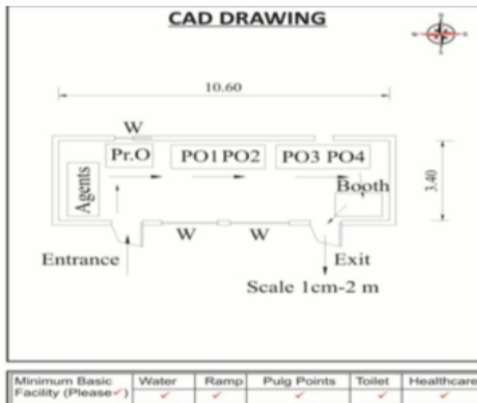

Google Map View

Polling Station Building Front View

Polling Station Front View

Cad View

Key MAP View

1	TKJ1069426	பெயர் : பச்சைமால் - தந்தையின் பெயர் : அருணாசலம் - வீட்டு எண் : 1-220 வயது : 45 பாலினம் : ஆண்	Photo is available	2	TKJ1069442	பெயர் : முத்துகனி - கணவர் பெயர் : சத்தியராஜ் - வீட்டு எண் : 1-254 வயது : 37 பாலினம் : பெண்	Photo is available	3	TKJ0861229	பெயர் : மணிகண்டன் - தந்தையின் பெயர் : கணேசன் - வீட்டு எண் : 2-283 வயது : 30 பாலினம் : ஆண்	Photo is available
4	SFY0381848	பெயர் : சாமித்துரை - தந்தையின் பெயர் : தங்கப்பாண்டி - வீட்டு எண் : 3/33பி வயது : 36 பாலினம் : ஆண்	Photo is available	5	TKJ1233691	பெயர் : முருகன் தந்தையின் பெயர் : தங்கராஜ் வீட்டு எண் : 3/124டி வயது : 25 பாலினம் : ஆண்	Photo is available	6	GNF1386929	பெயர் : சீனிவாசகம் - தந்தையின் பெயர் : ராமசாமிநாடார் - வீட்டு எண் : 3/146-1 வயது : 40 பாலினம் : ஆண்	Photo is available
7	TKJ2357051	பெயர் : செல்வபார்வதி தந்தையின் பெயர் : மாரியப்பன் வீட்டு எண் : 3/150 வயது : 21 பாலினம் : பெண்	Photo is available	8	TKJ0066951	பெயர் : சித்ரா தேவி - தந்தையின் பெயர் : காளிமுத்து - வீட்டு எண் : 3-157B வயது : 38 பாலினம் : பெண்	Photo is available	9	TKJ0066944	பெயர் : சுடமலமணி - தந்தையின் பெயர் : கண்ணையா - வீட்டு எண் : 3-167B வயது : 38 பாலினம் : ஆண்	Photo is available
10	TKJ0969485	பெயர் : பொன்னி ஜான் - தந்தையின் பெயர் : சந்தோஷ்குமார் - வீட்டு எண் : 3-195-A வயது : 30 பாலினம் : ஆண்	Photo is available	11	GNF1386317	பெயர் : சந்தோஷ்குமார் - தந்தையின் பெயர் : பாலஜெயராஜ் - வீட்டு எண் : 3/195 எஃப் வயது : 65 பாலினம் : ஆண்	Photo is available	12	GNF1386325	பெயர் : ஷீலாசந்தோஷ்குமார் - கணவர் பெயர் : சந்தோஷ்குமார் - வீட்டு எண் : 3/195 எஃப் வயது : 63 பாலினம் : பெண்	Photo is available
13	TKJ0517755	பெயர் : ரவிசுமார் - தந்தையின் பெயர் : தமிழ்செல்வன் - வீட்டு எண் : 3-196 வயது : 42 பாலினம் : ஆண்	Photo is available	14	GNF1386630	பெயர் : செல்வக்குமார் - தந்தையின் பெயர் : தமிழ்செல்வன் - வீட்டு எண் : 3-196 வயது : 39 பாலினம் : ஆண்	Photo is available	15	TKJ0733899	பெயர் : கமலா - கணவர் பெயர் : செல்வக்குமார் வீட்டு எண் : 3/196 வயது : 31 பாலினம் : பெண்	Photo is available
16	TKJ2122448	பெயர் : சுகுமார் தந்தையின் பெயர் : குணசேகரன் வீட்டு எண் : 3/196 வயது : 24 பாலினம் : ஆண்	Photo is available	17	TKJ0413567	பெயர் : தங்கம் - கணவர் பெயர் : குணசேகரன் - வீட்டு எண் : 3-196D வயது : 50 பாலினம் : பெண்	Photo is available	18	TKJ1233618	பெயர் : தங்கதனராம் தந்தையின் பெயர் : குணசேகரன் வீட்டு எண் : 3/196டி வயது : 25 பாலினம் : ஆண்	Photo is available
19	TKJ0914705	பெயர் : ரேமந்த் பெல்சிங் - தாயின் பெயர் : தனம் - வீட்டு எண் : 3-197A வயது : 29 பாலினம் : ஆண்	Photo is available	20	TKJ2294387	பெயர் : சிவசங்கரி கணவர் பெயர் : தங்கப்பாண்டி வீட்டு எண் : 3/198 வயது : 32 பாலினம் : பெண்	Photo is available	21	TKJ0155556	பெயர் : உமாமகேஸ்வரி - கணவர் பெயர் : தனசேகரன் வீட்டு எண் : 3-199 வயது : 36 பாலினம் : பெண்	Photo is available
22	TKJ0571018	பெயர் : ரெஜினா - கணவர் பெயர் : மாடக்கண்ணு - வீட்டு எண் : 3-199A வயது : 39 பாலினம் : பெண்	Photo is available	23	TKJ1679307	பெயர் : லட்சுமணப்பெருமாள் - தந்தையின் பெயர் : சிவராமநாடார் - வீட்டு எண் : 3-200 வயது : 63 பாலினம் : ஆண்	Photo is available	24	TKJ0413625	பெயர் : ரமேஷ் - தந்தையின் பெயர் : லட்சுமணப்பெருமாள் - வீட்டு எண் : 3-200 வயது : 35 பாலினம் : ஆண்	Photo is available
25	TKJ0570820	பெயர் : சிவராஜா - தந்தையின் பெயர் : லட்சுமணப்பெருமாள் - வீட்டு எண் : 3-200 வயது : 32 பாலினம் : ஆண்	Photo is available	26	TKJ1117746	பெயர் : ராமசாமி - தந்தையின் பெயர் : லெஷ்மணப்பெருமாள் - வீட்டு எண் : 3-200 வயது : 28 பாலினம் : ஆண்	Photo is available	27	TKJ2117661	பெயர் : தேன்மொழி தந்தையின் பெயர் : முருகேசன் வீட்டு எண் : 3/200 வயது : 24 பாலினம் : பெண்	Photo is available
28	TKJ1069301	பெயர் : வனிதா - கணவர் பெயர் : மணிகண்டன் - வீட்டு எண் : 3/200ஏ வயது : 40 பாலினம் : பெண்	Photo is available	29	TKJ0413591	பெயர் : மணிகண்டன் - தந்தையின் பெயர் : பாலசுப்பிரமணியன் - வீட்டு எண் : 3-200A வயது : 35 பாலினம் : ஆண்	Photo is available	30	TKJ1233592	பெயர் : சேர்மத்துரை தந்தையின் பெயர் : குத்தாலிங்கம் வீட்டு எண் : 3/200ஏ வயது : 26 பாலினம் : ஆண்	Photo is available