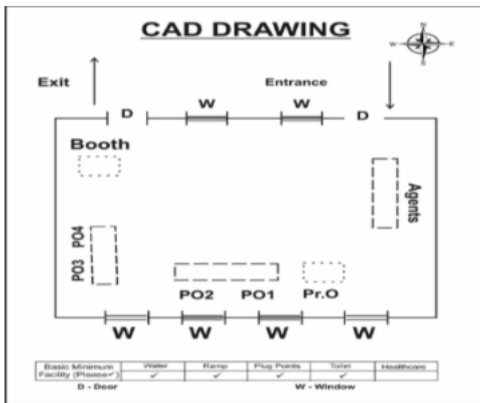

Google Map View

Polling Station Building Front View

Polling Station Front View

Cad View

Key MAP View

1 பெயர் : இராமச்சந்திரன் - தந்தையின் பெயர்: செல்லம் - வீட்டு எண் : 4 வயது : 66 பாலினம் : ஆண்	TKJ1696400 Photo is available	2 பெயர் : அண்ணாமலை - கணவர் பெயர்: இராமச்சந்திரன் - வீட்டு எண் : 4 வயது : 60 பாலினம் : பெண்	GNF1392570 Photo is available	3 பெயர் : செல்வி - கணவர் பெயர்: மாரியப்பன் - வீட்டு எண் : 4 வயது : 41 பாலினம் : பெண்	TKJ0256123 Photo is available
4 பெயர் : உமா - கணவர் பெயர்: இராசேந்திரன் - வீட்டு எண் : 5 வயது : 61 பாலினம் : பெண்	TKJ1696418 Photo is available	5 பெயர் : சூசிலா - கணவர் பெயர்: செல்லத்துரை - வீட்டு எண் : 6-1b வயது : 63 பாலினம் : பெண்	TKJ0629113 Photo is available	6 பெயர் : முத்துலெட்சுமி தந்தையின் பெயர்: சுப்பையா வீட்டு எண் : 6/32 வயது : 25 பாலினம் : பெண்	TKJ2152163 Photo is available
# 7 பெயர் : முத்துமாரி கணவர் பெயர்: சிவக்குமார் - வீட்டு எண் : 6-47 வயது : 38 பாலினம் : பெண்	TKJ0571372 Photo is available	8 பெயர் : விஜய் தந்தையின் பெயர்: சுமதி வீட்டு எண் : 6/61 வயது : 24 பாலினம் : ஆண்	TKJ2346112 Photo is available	9 பெயர் : மாரியப்பன் தந்தையின் பெயர்: முத்துகுமார் வீட்டு எண் : 6/132 வயது : 20 பாலினம் : ஆண்	TKJ2449072 Photo is available
S 10 பெயர் : பேச்சியம்மாள் கணவர் பெயர்: தங்கவேல் - வீட்டு எண் : 7-44A வயது : 66 பாலினம் : பெண்	GNF2601557 Photo is available	11 பெயர் : மகேஸ்வரி - தந்தையின் பெயர்: மரியராஸ் - வீட்டு எண் : 7-79 வயது : 41 பாலினம் : பெண்	GNF2601607 Photo is available	S 12 பெயர் : ஆறுமுகநயினார் தந்தையின் பெயர்: தங்கையா - வீட்டு எண் : 7-92 வயது : 46 பாலினம் : ஆண்	GNF2601623 Photo is available
S 13 பெயர் : நடராஜன் - தந்தையின் பெயர்: பேச்சிநாடார் - வீட்டு எண் : 7-113 வயது : 67 பாலினம் : ஆண்	GNF2601656 Photo is available	14 பெயர் : மீனாட்சி - கணவர் பெயர்: மாடசாமி - வீட்டு எண் : 7-155 வயது : 68 பாலினம் : பெண்	TKJ0571521 Photo is available	S 15 பெயர் : ராஜேஸ்வரி கணவர் பெயர்: சின்னத்துரை - வீட்டு எண் : 7-169A வயது : 46 பாலினம் : பெண்	GNF2601581 Photo is available
16 பெயர் : வித்யா என்ற கவிதா - தந்தையின் பெயர்: இராமர் பிள்ளை - வீட்டு எண் : 8 வயது : 31 பாலினம் : பெண்	TKJ1024223 Photo is available	17 பெயர் : இலக்கியா - தந்தையின் பெயர்: சண்முகம் - வீட்டு எண் : 8 வயது : 29 பாலினம் : பெண்	TKJ0915249 Photo is available	18 பெயர் : சொர்ணப்ரியா - தந்தையின் பெயர்: சூச்சி - வீட்டு எண் : 8-1 வயது : 31 பாலினம் : பெண்	TKJ0861583 Photo is available
19 பெயர் : செல்வா சூ தந்தையின் பெயர்: சூச்சி - வீட்டு எண் : 8-1 வயது : 29 பாலினம் : ஆண்	TKJ0915264 Photo is available	20 பெயர் : சூச்சி - தந்தையின் பெயர்: ராமசாமி - வீட்டு எண் : 8-2 வயது : 48 பாலினம் : ஆண்	TKJ0068478 Photo is available	21 பெயர் : சுமதி - கணவர் பெயர்: சூச்சி - வீட்டு எண் : 8-2 வயது : 43 பாலினம் : பெண்	TKJ0068460 Photo is available
22 பெயர் : மாரிசெல்வம் - தந்தையின் பெயர்: ராமசந்திரன் - வீட்டு எண் : 8-4 வயது : 35 பாலினம் : ஆண்	TKJ0256115 Photo is available	# 23 பெயர் : செல்வன் ரா தந்தையின் பெயர்: இராஜேந்திரன் - வீட்டு எண் : 8/5 வயது : 44 பாலினம் : ஆண்	GNF1392562 Photo is available	# 24 பெயர் : காஞ்சனா செ கணவர் பெயர்: செல்வன் வீட்டு எண் : 8-5 வயது : 32 பாலினம் : பெண்	TKJ0571406 Photo is available
25 பெயர் : இந்திரா - கணவர் பெயர்: வைகுண்டம் - வீட்டு எண் : 8-25A வயது : 58 பாலினம் : பெண்	TKJ0794701 Photo is available	26 பெயர் : பரமசிவன் தந்தையின் பெயர்: சுடலைமாடன் வீட்டு எண் : 8/27 வயது : 61 பாலினம் : ஆண்	TKJ2152296 Photo is available	27 பெயர் : துரைச்சி கணவர் பெயர்: பரமசிவன் வீட்டு எண் : 8/27 வயது : 50 பாலினம் : பெண்	TKJ2152288 Photo is available
28 பெயர் : பாலசுப்பிரமணியன் தந்தையின் பெயர்: அருணாச்சலம் வீட்டு எண் : 8/28 வயது : 35 பாலினம் : ஆண்	TKJ2467488 Photo is available	29 பெயர் : தெய்வகனி கணவர் பெயர்: பாலசுப்பிரமணியன் வீட்டு எண் : 8/28 வயது : 27 பாலினம் : பெண்	TKJ2467462 Photo is available	30 பெயர் : சுபா தந்தையின் பெயர்: சுப்பையா வீட்டு எண் : 8/32 வயது : 24 பாலினம் : பெண்	TKJ2152098 Photo is available