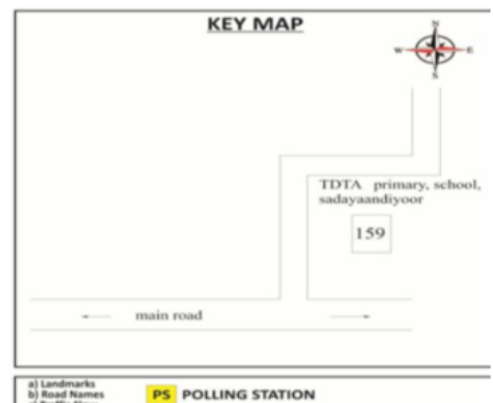

Google Map View

Polling Station Building Front View

Polling Station Front View

Cad View

Key MAP View

1 பெயர் : இராமச்சந்திரன் - தந்தையின் பெயர்: செல்லம் - வீட்டு எண் : 4 வயது : 66 பாலினம் : ஆண்	TKJ1696400 Photo is available	2 பெயர் : அண்ணாமலை - கணவர் பெயர்: இராமச்சந்திரன் - வீட்டு எண் : 4 வயது : 60 பாலினம் : பெண்	GNF1392570 Photo is available	3 பெயர் : செல்வி - கணவர் பெயர்: மாரியப்பன் - வீட்டு எண் : 4 வயது : 41 பாலினம் : பெண்	TKJ0256123 Photo is available
4 பெயர் : உமா - கணவர் பெயர்: இராசேந்திரன் - வீட்டு எண் : 5 வயது : 61 பாலினம் : பெண்	TKJ1696418 Photo is available	5 பெயர் : சூசிலா - கணவர் பெயர்: செல்லத்துரை - வீட்டு எண் : 6-1b வயது : 63 பாலினம் : பெண்	TKJ0629113 Photo is available	6 பெயர் : முத்துலெட்சுமி தந்தையின் பெயர்: சுப்பையா வீட்டு எண் : 6/32 வயது : 25 பாலினம் : பெண்	TKJ2152163 Photo is available
# 7 பெயர் : முத்துமாரி கணவர் பெயர்: சிவக்குமார் - வீட்டு எண் : 6-47 வயது : 38 பாலினம் : பெண்	TKJ0571372 Photo is available	8 பெயர் : விஜய் தந்தையின் பெயர்: சுமதி வீட்டு எண் : 6/61 வயது : 24 பாலினம் : ஆண்	TKJ2346112 Photo is available	9 பெயர் : மாரியப்பன் தந்தையின் பெயர்: முத்துகுமார் வீட்டு எண் : 6/132 வயது : 20 பாலினம் : ஆண்	TKJ2449072 Photo is available
S 10 பெயர் : பேச்சியம்மாள் கணவர் பெயர்: தங்கவேல் - வீட்டு எண் : 7-44A வயது : 66 பாலினம் : பெண்	GNF2601557 Photo is available	11 பெயர் : மகேஸ்வரி - தந்தையின் பெயர்: மரியராஸ் - வீட்டு எண் : 7-79 வயது : 41 பாலினம் : பெண்	GNF2601607 Photo is available	S 12 பெயர் : ஆறுமுகநயினார் தந்தையின் பெயர்: தங்கையா - வீட்டு எண் : 7-92 வயது : 46 பாலினம் : ஆண்	GNF2601623 Photo is available
S 13 பெயர் : நடராஜன் - தந்தையின் பெயர்: பேச்சிநாடார் - வீட்டு எண் : 7-113 வயது : 67 பாலினம் : ஆண்	GNF2601656 Photo is available	14 பெயர் : மீனாட்சி - கணவர் பெயர்: மாடசாமி - வீட்டு எண் : 7-155 வயது : 68 பாலினம் : பெண்	TKJ0571521 Photo is available	S 15 பெயர் : ராஜேஸ்வரி கணவர் பெயர்: சின்னத்துரை - வீட்டு எண் : 7-169A வயது : 46 பாலினம் : பெண்	GNF2601581 Photo is available
16 பெயர் : வித்யா என்ற கவிதா - தந்தையின் பெயர்: இராமர் பிள்ளை - வீட்டு எண் : 8 வயது : 31 பாலினம் : பெண்	TKJ1024223 Photo is available	17 பெயர் : இலக்கியா - தந்தையின் பெயர்: சண்முகம் - வீட்டு எண் : 8 வயது : 29 பாலினம் : பெண்	TKJ0915249 Photo is available	18 பெயர் : சொர்ணப்ரியா - தந்தையின் பெயர்: சூச்சி - வீட்டு எண் : 8-1 வயது : 31 பாலினம் : பெண்	TKJ0861583 Photo is available
19 பெயர் : செல்வா சூ தந்தையின் பெயர்: சூச்சி - வீட்டு எண் : 8-1 வயது : 29 பாலினம் : ஆண்	TKJ0915264 Photo is available	20 பெயர் : சூச்சி - தந்தையின் பெயர்: ராமசாமி - வீட்டு எண் : 8-2 வயது : 48 பாலினம் : ஆண்	TKJ0068478 Photo is available	21 பெயர் : சுமதி - கணவர் பெயர்: சூச்சி - வீட்டு எண் : 8-2 வயது : 43 பாலினம் : பெண்	TKJ0068460 Photo is available
22 பெயர் : மாரிசெல்வம் - தந்தையின் பெயர்: ராமசந்திரன் - வீட்டு எண் : 8-4 வயது : 35 பாலினம் : ஆண்	TKJ0256115 Photo is available	# 23 பெயர் : செல்வன் ரா தந்தையின் பெயர்: இராஜேந்திரன் - வீட்டு எண் : 8/5 வயது : 44 பாலினம் : ஆண்	GNF1392562 Photo is available	# 24 பெயர் : காஞ்சனா செ கணவர் பெயர்: செல்வன் வீட்டு எண் : 8-5 வயது : 32 பாலினம் : பெண்	TKJ0571406 Photo is available
25 பெயர் : இந்திரா - கணவர் பெயர்: வைகுண்டம் - வீட்டு எண் : 8-25A வயது : 58 பாலினம் : பெண்	TKJ0794701 Photo is available	26 பெயர் : பரமசிவன் தந்தையின் பெயர்: சுடலைமாடன் வீட்டு எண் : 8/27 வயது : 61 பாலினம் : ஆண்	TKJ2152296 Photo is available	27 பெயர் : துரைச்சி கணவர் பெயர்: பரமசிவன் வீட்டு எண் : 8/27 வயது : 50 பாலினம் : பெண்	TKJ2152288 Photo is available
28 பெயர் : பாலசுப்பிரமணியன் தந்தையின் பெயர்: அருணாச்சலம் வீட்டு எண் : 8/28 வயது : 35 பாலினம் : ஆண்	TKJ2467488 Photo is available	29 பெயர் : தெய்வகனி கணவர் பெயர்: பாலசுப்பிரமணியன் வீட்டு எண் : 8/28 வயது : 27 பாலினம் : பெண்	TKJ2467462 Photo is available	30 பெயர் : சுபா தந்தையின் பெயர்: சுப்பையா வீட்டு எண் : 8/32 வயது : 24 பாலினம் : பெண்	TKJ2152098 Photo is available