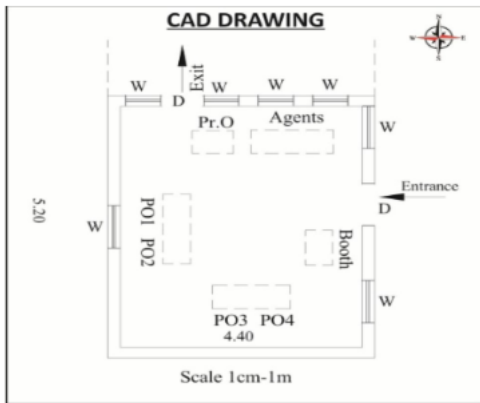

Google Map View

Polling Station Building Front View

Polling Station Front View

Cad View

Key MAP View

1	TKJ1740653	பெயர் : கொடிமணி - தந்தையின் பெயர்: மாடக்கண்ணு - வீட்டு எண் : 1 வயது : 90 பாலினம் : ஆண்	Photo is available	2	TKJ1740661	பெயர் : செல்லம் - கணவர் பெயர்: கொடிமணி - வீட்டு எண் : 1 வயது : 83 பாலினம் : பெண்	Photo is available	3	GNF1232776	பெயர் : ராமர் - தந்தையின் பெயர்: கொடிமணி - வீட்டு எண் : 1 வயது : 45 பாலினம் : ஆண்	Photo is available
4	GNF1232784	பெயர் : லெட்சுமணன் - தந்தையின் பெயர்: கொடிமணி - வீட்டு எண் : 1 வயது : 45 பாலினம் : ஆண்	Photo is available	5	GNF1356427	பெயர் : பெருமாத்நாள் - கணவர் பெயர்: ராமர் - வீட்டு எண் : 1 வயது : 43 பாலினம் : பெண்	Photo is available	6	TKJ2309763	பெயர் : மாதவி கணவர் பெயர்: பிரபு வீட்டு எண் : 1/43 வயது : 26 பாலினம் : பெண்	Photo is available
7	TKJ1740679	பெயர் : ஆறுமுகம் - தந்தையின் பெயர்: பொன்னையா - வீட்டு எண் : 3 வயது : 68 பாலினம் : ஆண்	Photo is available	8	TKJ1740687	பெயர் : பாக்கியலெட்சுமி - கணவர் பெயர்: ஆறுமுகம் - வீட்டு எண் : 3 வயது : 56 பாலினம் : பெண்	Photo is available	9	TKJ0679001	பெயர் : பிரேமலதா - கணவர் பெயர்: அருள் செல்வம் - வீட்டு எண் : 3/295 வயது : 37 பாலினம் : பெண்	Photo is available
10	TKJ1740695	பெயர் : முருகன் - தந்தையின் பெயர்: பொன்னையா - வீட்டு எண் : 4 வயது : 68 பாலினம் : ஆண்	Photo is available	11	GNF2102559	பெயர் : பத்திரகாளி - கணவர் பெயர்: முருகன் - வீட்டு எண் : 4 வயது : 63 பாலினம் : பெண்	Photo is available	12	TKJ2547222	பெயர் : செல்வம் இ தந்தையின் பெயர்: இசக்கிமுத்து வீட்டு எண் : 5/131 வயது : 30 பாலினம் : ஆண்	Photo is available
13	GNF1071927	பெயர் : சுடலைமாடன் - தந்தையின் பெயர்: இராமநாதர் - வீட்டு எண் : 6 வயது : 81 பாலினம் : ஆண்	Photo is available	14	GNF1071943	பெயர் : பிரேமா - கணவர் பெயர்: சுடலைமாடன் - வீட்டு எண் : 6 வயது : 78 பாலினம் : பெண்	Photo is available	15	TKJ2490753	பெயர் : கோகிலா ரா தந்தையின் பெயர்: ராமர் வீட்டு எண் : 6/1 பி வயது : 19 பாலினம் : பெண்	Photo is available
16	TKJ1740729	பெயர் : சேர்மக்கனி வ கணவர் பெயர்: வல்லவன் - வீட்டு எண் : 6/5 வயது : 64 பாலினம் : பெண்	Photo is available	17	GNF2651016	பெயர் : முப்புடாதி முத்து வ தந்தையின் பெயர்: வல்லவன் - வீட்டு எண் : 6/5 வயது : 37 பாலினம் : ஆண்	Photo is available	18	TKJ1090521	பெயர் : சிவசக்தி - தந்தையின் பெயர்: வல்லவன் - வீட்டு எண் : 6-5 வயது : 28 பாலினம் : பெண்	Photo is available
19	TKJ2329175	பெயர் : வேலவன் தந்தையின் பெயர்: ராஜேந்திரன் வீட்டு எண் : 6-6 வயது : 26 பாலினம் : ஆண்	Photo is available	20	TKJ2344737	பெயர் : மாரிச்செல்வம் தந்தையின் பெயர்: ராஜேந்திரன் வீட்டு எண் : 6-6 வயது : 24 பாலினம் : ஆண்	Photo is available	21	TKJ2340800	பெயர் : சுதாகர் தந்தையின் பெயர்: ராஜேந்திரன் வீட்டு எண் : 6-6 வயது : 22 பாலினம் : ஆண்	Photo is available
22	TKJ0574368	பெயர் : மணிகண்டன் - தந்தையின் பெயர்: மகாராஜா - வீட்டு எண் : 6-9 வயது : 32 பாலினம் : ஆண்	Photo is available	23	TKJ1740737	பெயர் : வசந்தா - கணவர் பெயர்: திரவியம் - வீட்டு எண் : 6-10 வயது : 71 பாலினம் : பெண்	Photo is available	24	TKJ0257956	பெயர் : ரமேஷ் - தந்தையின் பெயர்: கொடிவேல் ராஜ் - வீட்டு எண் : 6-10ஏ வயது : 35 பாலினம் : ஆண்	Photo is available
25	TKJ1243831	பெயர் : சுகந்தி கணவர் பெயர்: ரமேஷ் வீட்டு எண் : 6/10ஏ வயது : 32 பாலினம் : பெண்	Photo is available	26	TKJ0574004	பெயர் : ஜெய் சுந்தர் - தந்தையின் பெயர்: கொடிவேல்ராஜ் - வீட்டு எண் : 6-12 வயது : 36 பாலினம் : ஆண்	Photo is available	27	TKJ1069830	பெயர் : சீதா லெட்சுமி - கணவர் பெயர்: ஜெய் சுந்தர் - வீட்டு எண் : 6-12 வயது : 36 பாலினம் : பெண்	Photo is available
28	TKJ0916205	பெயர் : இளங்கோபி - தந்தையின் பெயர்: முருகேசன் - வீட்டு எண் : 6-12A வயது : 29 பாலினம் : ஆண்	Photo is available	29	TKJ1740810	பெயர் : கலா ராணி சு கணவர் பெயர்: செல்வசுந்தரம் - வீட்டு எண் : 6/13 வயது : 57 பாலினம் : பெண்	Photo is available	30	TKJ1025493	பெயர் : வெள்ளத்தாய் - கணவர் பெயர்: ஆறுமுகம் - வீட்டு எண் : 6-13 வயது : 41 பாலினம் : பெண்	Photo is available