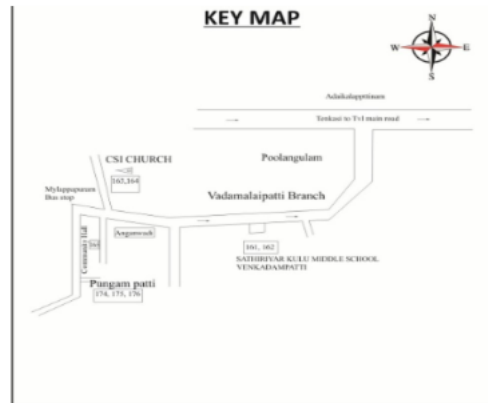

Google Map View

Polling Station Building Front View

Polling Station Front View

Cad View

Key MAP View

1	TKJ1740653	பெயர் : கொடிமணி - தந்தையின் பெயர்: மாடக்கண்ணு - வீட்டு எண் : 1 வயது : 90 பாலினம் : ஆண்	Photo is available	2	TKJ1740661	பெயர் : செல்லம் - கணவர் பெயர்: கொடிமணி - வீட்டு எண் : 1 வயது : 83 பாலினம் : பெண்	Photo is available	3	GNF1232776	பெயர் : ராமர் - தந்தையின் பெயர்: கொடிமணி - வீட்டு எண் : 1 வயது : 45 பாலினம் : ஆண்	Photo is available
4	GNF1232784	பெயர் : லெட்சுமணன் - தந்தையின் பெயர்: கொடிமணி - வீட்டு எண் : 1 வயது : 45 பாலினம் : ஆண்	Photo is available	5	GNF1356427	பெயர் : பெருமாத்நாள் - கணவர் பெயர்: ராமர் - வீட்டு எண் : 1 வயது : 43 பாலினம் : பெண்	Photo is available	6	TKJ2309763	பெயர் : மாதவி கணவர் பெயர்: பிரபு வீட்டு எண் : 1/43 வயது : 26 பாலினம் : பெண்	Photo is available
7	TKJ1740679	பெயர் : ஆறுமுகம் - தந்தையின் பெயர்: பொன்னையா - வீட்டு எண் : 3 வயது : 68 பாலினம் : ஆண்	Photo is available	8	TKJ1740687	பெயர் : பாக்கியலெட்சுமி - கணவர் பெயர்: ஆறுமுகம் - வீட்டு எண் : 3 வயது : 56 பாலினம் : பெண்	Photo is available	9	TKJ0679001	பெயர் : பிரேமலதா - கணவர் பெயர்: அருள் செல்வம் - வீட்டு எண் : 3/295 வயது : 37 பாலினம் : பெண்	Photo is available
10	TKJ1740695	பெயர் : முருகன் - தந்தையின் பெயர்: பொன்னையா - வீட்டு எண் : 4 வயது : 68 பாலினம் : ஆண்	Photo is available	11	GNF2102559	பெயர் : பத்திரகாளி - கணவர் பெயர்: முருகன் - வீட்டு எண் : 4 வயது : 63 பாலினம் : பெண்	Photo is available	12	TKJ2547222	பெயர் : செல்வம் இ தந்தையின் பெயர்: இசக்கிமுத்து வீட்டு எண் : 5/131 வயது : 30 பாலினம் : ஆண்	Photo is available
13	GNF1071927	பெயர் : சுடலைமாடன் - தந்தையின் பெயர்: இராமநாதர் - வீட்டு எண் : 6 வயது : 81 பாலினம் : ஆண்	Photo is available	14	GNF1071943	பெயர் : பிரேமா - கணவர் பெயர்: சுடலைமாடன் - வீட்டு எண் : 6 வயது : 78 பாலினம் : பெண்	Photo is available	15	TKJ2490753	பெயர் : கோகிலா ரா தந்தையின் பெயர்: ராமர் வீட்டு எண் : 6/1 பி வயது : 19 பாலினம் : பெண்	Photo is available
16	TKJ1740729	பெயர் : சேர்மக்கனி வ கணவர் பெயர்: வல்லவன் - வீட்டு எண் : 6/5 வயது : 64 பாலினம் : பெண்	Photo is available	17	GNF2651016	பெயர் : முப்புடாதி முத்து வ தந்தையின் பெயர்: வல்லவன் - வீட்டு எண் : 6/5 வயது : 37 பாலினம் : ஆண்	Photo is available	18	TKJ1090521	பெயர் : சிவசக்தி - தந்தையின் பெயர்: வல்லவன் - வீட்டு எண் : 6-5 வயது : 28 பாலினம் : பெண்	Photo is available
19	TKJ2329175	பெயர் : வேலவன் தந்தையின் பெயர்: ராஜேந்திரன் வீட்டு எண் : 6-6 வயது : 26 பாலினம் : ஆண்	Photo is available	20	TKJ2344737	பெயர் : மாரிச்செல்வம் தந்தையின் பெயர்: ராஜேந்திரன் வீட்டு எண் : 6-6 வயது : 24 பாலினம் : ஆண்	Photo is available	21	TKJ2340800	பெயர் : சுதாகர் தந்தையின் பெயர்: ராஜேந்திரன் வீட்டு எண் : 6-6 வயது : 22 பாலினம் : ஆண்	Photo is available
22	TKJ0574368	பெயர் : மணிகண்டன் - தந்தையின் பெயர்: மகாராஜா - வீட்டு எண் : 6-9 வயது : 32 பாலினம் : ஆண்	Photo is available	23	TKJ1740737	பெயர் : வசந்தா - கணவர் பெயர்: திரவியம் - வீட்டு எண் : 6-10 வயது : 71 பாலினம் : பெண்	Photo is available	24	TKJ0257956	பெயர் : ரமேஷ் - தந்தையின் பெயர்: கொடிவேல் ராஜ் - வீட்டு எண் : 6-10ஏ வயது : 35 பாலினம் : ஆண்	Photo is available
25	TKJ1243831	பெயர் : சுகந்தி கணவர் பெயர்: ரமேஷ் வீட்டு எண் : 6/10ஏ வயது : 32 பாலினம் : பெண்	Photo is available	26	TKJ0574004	பெயர் : ஜெய் சுந்தர் - தந்தையின் பெயர்: கொடிவேல்ராஜ் - வீட்டு எண் : 6-12 வயது : 36 பாலினம் : ஆண்	Photo is available	27	TKJ1069830	பெயர் : சீதா லெட்சுமி - கணவர் பெயர்: ஜெய் சுந்தர் - வீட்டு எண் : 6-12 வயது : 36 பாலினம் : பெண்	Photo is available
28	TKJ0916205	பெயர் : இளங்கோபி - தந்தையின் பெயர்: முருகேசன் - வீட்டு எண் : 6-12A வயது : 29 பாலினம் : ஆண்	Photo is available	29	TKJ1740810	பெயர் : கலா ராணி சு கணவர் பெயர்: செல்வசுந்தரம் - வீட்டு எண் : 6/13 வயது : 57 பாலினம் : பெண்	Photo is available	30	TKJ1025493	பெயர் : வெள்ளத்தாய் - கணவர் பெயர்: ஆறுமுகம் - வீட்டு எண் : 6-13 வயது : 41 பாலினம் : பெண்	Photo is available