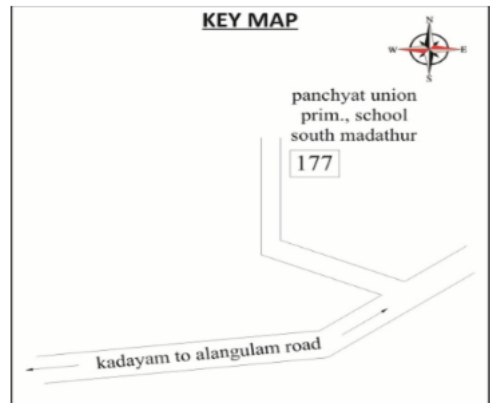

Key MAP View