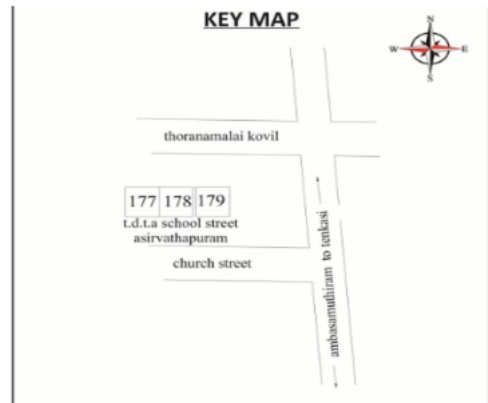

Key MAP View