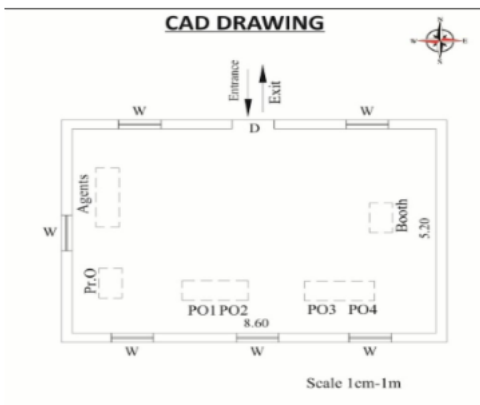

Google Map View

Polling Station Building Front View

Polling Station Front View

Cad View

Key MAP View

1	TKJ0262758	பெயர் : அந்தோணிச்சாமி - தந்தையின் பெயர்: பால்நாடார் - வீட்டு எண் : 1 வயது : 53 பாலினம் : ஆண்	Photo is available	2	TKJ0262774	பெயர் : சக்திவேல் - தந்தையின் பெயர்: பரமசிவம் - வீட்டு எண் : 1 வயது : 52 பாலினம் : ஆண்	Photo is available	3	TKJ0262766	பெயர் : ஜெயக்கொடி - கணவர் பெயர்: அந்தோணிசாமி - வீட்டு எண் : 1 வயது : 51 பாலினம் : பெண்	Photo is available
4	TKJ0262782	பெயர் : ஞானகிரேஸ் - கணவர் பெயர்: சக்திவேல் - வீட்டு எண் : 1 வயது : 49 பாலினம் : பெண்	Photo is available	5	TKJ0262790	பெயர் : மேரிஜாய் - கணவர் பெயர்: சாமுவேல்செல்வன் - வீட்டு எண் : 1 வயது : 49 பாலினம் : பெண்	Photo is available	6	TKJ0263285	பெயர் : வள்ளியம்மாள் - கணவர் பெயர்: நயினார் - வீட்டு எண் : 1 வயது : 47 பாலினம் : பெண்	Photo is available
7	TKJ1029073	பெயர் : கல்பனா - கணவர் பெயர்: சாஸ்தா - வீட்டு எண் : 1 வயது : 40 பாலினம் : பெண்	Photo is available	8	TKJ0262949	பெயர் : சந்தனம் - கணவர் பெயர்: கதிரேசன் - வீட்டு எண் : 1 வயது : 39 பாலினம் : பெண்	Photo is available	9	CFX0991489	பெயர் : சுரோன்மணி - கணவர் பெயர்: கோயில்பொன்னையா - வீட்டு எண் : 1/183 என் வயது : 70 பாலினம் : பெண்	Photo is available
10	CFX2601151	பெயர் : சொர்ணாரோஸ் - கணவர் பெயர்: ஜெயபால் மணுவேல்செல்லையா - வீட்டு எண் : 2-8 வயது : 41 பாலினம் : பெண்	Photo is available	11	CFX2601144	பெயர் : லாசர் - தந்தையின் பெயர்: மணுவேல்செல்லையா - வீட்டு எண் : 2-8 வயது : 36 பாலினம் : ஆண்	Photo is available	12	TKJ0800318	பெயர் : சுந்தர வடிவு - கணவர் பெயர்: ராமலிங்கம் - வீட்டு எண் : 2-15A வயது : 66 பாலினம் : பெண்	Photo is available
13	TKJ1028950	பெயர் : ஜெபமாலினி ஞா தந்தையின் பெயர்: ஞானப் பிரகாசம் - வீட்டு எண் : 2/91 வயது : 28 பாலினம் : பெண்	Photo is available	14	TKJ0800599	பெயர் : கீதா - கணவர் பெயர்: செல்வநாயகம் - வீட்டு எண் : 3 வயது : 40 பாலினம் : பெண்	Photo is available	15	TKJ1170042	பெயர் : ராஜ்குமார் தந்தையின் பெயர்: முத்துராஜ் வீட்டு எண் : 3/16 வயது : 26 பாலினம் : ஆண்	Photo is available
16	CFX2601235	பெயர் : அந்தோணிகிரேஸ் - கணவர் பெயர்: ஜெயக்கொடிசெல்வராஜ் - வீட்டு எண் : 3-20 வயது : 43 பாலினம் : பெண்	Photo is available	17	CFX0990440	பெயர் : ஆபிரகாம் - தந்தையின் பெயர்: செல்லையா - வீட்டு எண் : 3-26 வயது : 71 பாலினம் : ஆண்	Photo is available	18	CFX2227668	பெயர் : நவரோஸ் செல்லையா ஆ தந்தையின் பெயர்: ஆபிரகாம் - வீட்டு எண் : 3-26 வயது : 47 பாலினம் : ஆண்	Photo is available
19	CFX1308188	பெயர் : சாம்ராஜ் - தந்தையின் பெயர்: ஆபிரகாம் - வீட்டு எண் : 3-26 வயது : 46 பாலினம் : பெண்	Photo is available	20	CFX1308808	பெயர் : ஸ்டீபன் - தந்தையின் பெயர்: ஆபிரகாம் - வீட்டு எண் : 3-26 வயது : 46 பாலினம் : ஆண்	Photo is available	21	CFX2451920	பெயர் : பால்கனி தந்தையின் பெயர்: சாமுவேல் - வீட்டு எண் : 3-27 வயது : 67 பாலினம் : ஆண்	Photo is available
22	CFX1309368	பெயர் : பாக்கியரத்தினம் - கணவர் பெயர்: பால்கனி வீட்டு எண் : 3-27 வயது : 61 பாலினம் : பெண்	Photo is available	# 23	TKJ1170075	பெயர் : ரூபஷ் தந்தையின் பெயர்: இம்மானுவேல் வீட்டு எண் : 3/30 வயது : 26 பாலினம் : ஆண்	Photo is available	24	CFX2601094	பெயர் : ஆசீர் தர்ம ராஜா - தந்தையின் பெயர்: யோவான்பால்துரை - வீட்டு எண் : 3-34 வயது : 36 பாலினம் : ஆண்	Photo is available
25	TKJ1284520	பெயர் : வளர்மதி கணவர் பெயர்: ஆசீர் ரத்தினராஜ் வீட்டு எண் : 3/36 வயது : 41 பாலினம் : பெண்	Photo is available	26	TKJ2371078	பெயர் : பால் ஜோயல் தந்தையின் பெயர்: ராஜா ஜெயசிங் வீட்டு எண் : 3/37ஏ வயது : 22 பாலினம் : ஆண்	Photo is available	27	TKJ2458180	பெயர் : மிஸ்பா தந்தையின் பெயர்: அருள் ஜெயராஜ் வீட்டு எண் : 3/41பி1 வயது : 20 பாலினம் : பெண்	Photo is available
28	TKJ2539013	பெயர் : சவிட்லி சவிட்லி தந்தையின் பெயர்: அருள் ஜெயராஜ் வீட்டு எண் : 3/41பி1 வயது : 19 பாலினம் : பெண்	Photo is available	29	TKJ2371086	பெயர் : ஜெயசீலி தந்தையின் பெயர்: ராஜா ஜெயசிங் வீட்டு எண் : 3/47ஏ வயது : 21 பாலினம் : பெண்	Photo is available	30	CFX1309038	பெயர் : மரியாள் - கணவர் பெயர்: ஆசீர்வாதம் செல்லையா - வீட்டு எண் : 3-52 வயது : 45 பாலினம் : பெண்	Photo is available