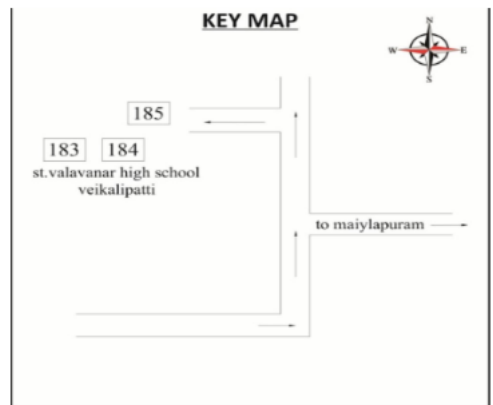

Google Map View

Polling Station Building Front View

Polling Station Front View

Cad View

Key MAP View

1	TKJ0262758	பெயர் : அந்தோணிச்சாமி - தந்தையின் பெயர்: பால்நாடார் - வீட்டு எண் : 1 வயது : 53 பாலினம் : ஆண்	Photo is available	2	TKJ0262774	பெயர் : சக்திவேல் - தந்தையின் பெயர்: பரமசிவம் - வீட்டு எண் : 1 வயது : 52 பாலினம் : ஆண்	Photo is available	3	TKJ0262766	பெயர் : ஜெயக்கொடி - கணவர் பெயர்: அந்தோணிசாமி - வீட்டு எண் : 1 வயது : 51 பாலினம் : பெண்	Photo is available
4	TKJ0262782	பெயர் : ஞானகிரேஸ் - கணவர் பெயர்: சக்திவேல் - வீட்டு எண் : 1 வயது : 49 பாலினம் : பெண்	Photo is available	5	TKJ0262790	பெயர் : மேரிஜாய் - கணவர் பெயர்: சாமுவேல்செல்வன் - வீட்டு எண் : 1 வயது : 49 பாலினம் : பெண்	Photo is available	6	TKJ0263285	பெயர் : வள்ளியம்மாள் - கணவர் பெயர்: நயினார் - வீட்டு எண் : 1 வயது : 47 பாலினம் : பெண்	Photo is available
7	TKJ1029073	பெயர் : கல்பனா - கணவர் பெயர்: சாஸ்தா - வீட்டு எண் : 1 வயது : 40 பாலினம் : பெண்	Photo is available	8	TKJ0262949	பெயர் : சந்தனம் - கணவர் பெயர்: கதிரேசன் - வீட்டு எண் : 1 வயது : 39 பாலினம் : பெண்	Photo is available	9	CFX0991489	பெயர் : சுரோன்மணி - கணவர் பெயர்: கோயில்பொன்னையா - வீட்டு எண் : 1/183 என் வயது : 70 பாலினம் : பெண்	Photo is available
10	CFX2601151	பெயர் : சொர்ணாரோஸ் - கணவர் பெயர்: ஜெயபால் மணுவேல்செல்லையா - வீட்டு எண் : 2-8 வயது : 41 பாலினம் : பெண்	Photo is available	11	CFX2601144	பெயர் : லாசர் - தந்தையின் பெயர்: மணுவேல்செல்லையா - வீட்டு எண் : 2-8 வயது : 36 பாலினம் : ஆண்	Photo is available	12	TKJ0800318	பெயர் : சுந்தர வடிவு - கணவர் பெயர்: ராமலிங்கம் - வீட்டு எண் : 2-15A வயது : 66 பாலினம் : பெண்	Photo is available
13	TKJ1028950	பெயர் : ஜெபமாலினி ஞா தந்தையின் பெயர்: ஞானப் பிரகாசம் - வீட்டு எண் : 2/91 வயது : 28 பாலினம் : பெண்	Photo is available	14	TKJ0800599	பெயர் : கீதா - கணவர் பெயர்: செல்வநாயகம் - வீட்டு எண் : 3 வயது : 40 பாலினம் : பெண்	Photo is available	15	TKJ1170042	பெயர் : ராஜ்குமார் தந்தையின் பெயர்: முத்துராஜ் வீட்டு எண் : 3/16 வயது : 26 பாலினம் : ஆண்	Photo is available
16	CFX2601235	பெயர் : அந்தோணிகிரேஸ் - கணவர் பெயர்: ஜெயக்கொடிசெல்வராஜ் - வீட்டு எண் : 3-20 வயது : 43 பாலினம் : பெண்	Photo is available	17	CFX0990440	பெயர் : ஆபிரகாம் - தந்தையின் பெயர்: செல்லையா - வீட்டு எண் : 3-26 வயது : 71 பாலினம் : ஆண்	Photo is available	18	CFX2227668	பெயர் : நவரோஸ் செல்லையா ஆ தந்தையின் பெயர்: ஆபிரகாம் - வீட்டு எண் : 3-26 வயது : 47 பாலினம் : ஆண்	Photo is available
19	CFX1308188	பெயர் : சாம்ராஜ் - தந்தையின் பெயர்: ஆபிரகாம் - வீட்டு எண் : 3-26 வயது : 46 பாலினம் : பெண்	Photo is available	20	CFX1308808	பெயர் : ஸ்டீபன் - தந்தையின் பெயர்: ஆபிரகாம் - வீட்டு எண் : 3-26 வயது : 46 பாலினம் : ஆண்	Photo is available	21	CFX2451920	பெயர் : பால்கனி தந்தையின் பெயர்: சாமுவேல் - வீட்டு எண் : 3-27 வயது : 67 பாலினம் : ஆண்	Photo is available
22	CFX1309368	பெயர் : பாக்கியரத்தினம் - கணவர் பெயர்: பால்கனி வீட்டு எண் : 3-27 வயது : 61 பாலினம் : பெண்	Photo is available	# 23	TKJ1170075	பெயர் : ரூபஷ் தந்தையின் பெயர்: இம்மானுவேல் வீட்டு எண் : 3/30 வயது : 26 பாலினம் : ஆண்	Photo is available	24	CFX2601094	பெயர் : ஆசீர் தர்ம ராஜா - தந்தையின் பெயர்: யோவான்பால்துரை - வீட்டு எண் : 3-34 வயது : 36 பாலினம் : ஆண்	Photo is available
25	TKJ1284520	பெயர் : வளர்மதி கணவர் பெயர்: ஆசீர் ரத்தினராஜ் வீட்டு எண் : 3/36 வயது : 41 பாலினம் : பெண்	Photo is available	26	TKJ2371078	பெயர் : பால் ஜோயல் தந்தையின் பெயர்: ராஜா ஜெயசிங் வீட்டு எண் : 3/37ஏ வயது : 22 பாலினம் : ஆண்	Photo is available	27	TKJ2458180	பெயர் : மிஸ்பா தந்தையின் பெயர்: அருள் ஜெயராஜ் வீட்டு எண் : 3/41பி1 வயது : 20 பாலினம் : பெண்	Photo is available
28	TKJ2539013	பெயர் : சவிட்லி சவிட்லி தந்தையின் பெயர்: அருள் ஜெயராஜ் வீட்டு எண் : 3/41பி1 வயது : 19 பாலினம் : பெண்	Photo is available	29	TKJ2371086	பெயர் : ஜெயசீலி தந்தையின் பெயர்: ராஜா ஜெயசிங் வீட்டு எண் : 3/47ஏ வயது : 21 பாலினம் : பெண்	Photo is available	30	CFX1309038	பெயர் : மரியாள் - கணவர் பெயர்: ஆசீர்வாதம் செல்லையா - வீட்டு எண் : 3-52 வயது : 45 பாலினம் : பெண்	Photo is available