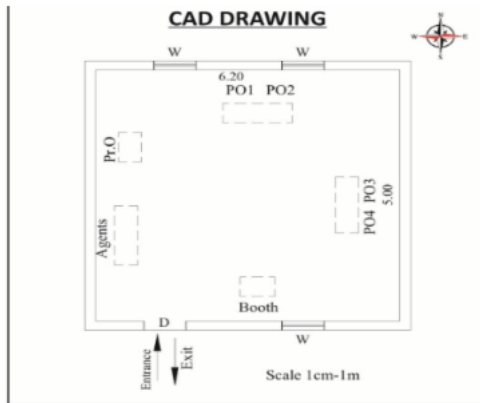

Google Map View

Polling Station Building Front View

Polling Station Front View

Cad View

Key MAP View

1 பெயர் : ராம நாடார் - தந்தையின் பெயர்: ராசவேல் நாடார் - வீட்டு எண் : 3-5 வயது : 54 பாலினம் : ஆண்	TKJ0973198 Photo is available	2 பெயர் : சரஸ்வதி - கணவர் பெயர்: ராமநாடார் - வீட்டு எண் : 3-5 வயது : 51 பாலினம் : பெண்	TKJ0973230 Photo is available	3 பெயர் : தினேஷ் - தந்தையின் பெயர்: ராமர் - வீட்டு எண் : 4 வயது : 40 பாலினம் : ஆண்	TKJ0078006 Photo is available
4 பெயர் : நித்தியகல்யாணி கணவர் பெயர்: ராஜதுரை பொன்னுசாமி வீட்டு எண் : 4/187/1 வயது : 52 பாலினம் : பெண்	TKJ2515831 Photo is available	5 பெயர் : ராஜதுரை பொன்னுசாமி தந்தையின் பெயர்: செல்லையா நாடார் வீட்டு எண் : 4/187-1 வயது : 50 பாலினம் : ஆண்	TKJ2507994 Photo is available	6 பெயர் : இரத்தினவல்லி - கணவர் பெயர்: இரத்தினம் - வீட்டு எண் : 4/238/16 வயது : 61 பாலினம் : பெண்	TKJ1812247 Photo is available
7 பெயர் : மாயகிருஷ்ணன் - தந்தையின் பெயர்: செல்லையாநாடார் வீட்டு எண் : 5/6 வயது : 48 பாலினம் : ஆண்	TKJ1811975 Photo is available	8 பெயர் : அசுமித்ரா மா தந்தையின் பெயர்: மாயக்கிருஷ்ணன் வீட்டு எண் : 5/6 வயது : 20 பாலினம் : பெண்	TKJ2553667 Photo is available	9 பெயர் : சூடலை ராஜா தந்தையின் பெயர்: இருதயராஜ் வீட்டு எண் : 5/112 வயது : 21 பாலினம் : ஆண்	TKJ2550085 Photo is available
10 பெயர் : பூமாதேவி ச கணவர் பெயர்: சக்திசூமார் வீட்டு எண் : 7/1ஏ23 வயது : 30 பாலினம் : பெண்	TKJ2550176 Photo is available	11 பெயர் : சந்தோஷ் இதரர் பெயர்: வேல்முருகன் வீட்டு எண் : 7/36 -1 வயது : 27 பாலினம் : ஆண்	TKJ2366573 Photo is available	# 12 பெயர் : மா சேகர் தந்தையின் பெயர்: மாயவநாடார் - வீட்டு எண் : 7/71 வயது : 54 பாலினம் : ஆண்	TKJ1811124 Photo is available
13 பெயர் : தங்கலட்சுமி - கணவர் பெயர்: சங்கரவேல் அலிகோவில் தெரு வீட்டு எண் : 7-136 வயது : 39 பாலினம் : பெண்	TKJ0801886 Photo is available	14 பெயர் : வடிவு - கணவர் பெயர்: சந்தநாடார் - வீட்டு எண் : 8 வயது : 73 பாலினம் : பெண்	TKJ0264994 Photo is available	15 பெயர் : பூவரசன் - தந்தையின் பெயர்: பால் - வீட்டு எண் : 8 வயது : 27 பாலினம் : ஆண்	TKJ1121706 Photo is available
16 பெயர் : செல்வம் - கணவர் பெயர்: குட்டிசாத்தா - வீட்டு எண் : 8-1E வயது : 45 பாலினம் : பெண்	CFX1314095 Photo is available	17 பெயர் : இலட்சுமணன் - தந்தையின் பெயர்: இராமநாடான் - வீட்டு எண் : 8-2 வயது : 58 பாலினம் : ஆண்	TKJ1811058 Photo is available	18 பெயர் : செல்வி - கணவர் பெயர்: இலட்சுமணன் - வீட்டு எண் : 8-2 வயது : 57 பாலினம் : பெண்	TKJ1811066 Photo is available
19 பெயர் : காளியம்மாள் தந்தையின் பெயர்: லெட்சுமணன் வீட்டு எண் : 8/2 வயது : 28 பாலினம் : பெண்	TKJ1192780 Photo is available	20 பெயர் : ராமகிருஷ்ணன் - தந்தையின் பெயர்: இராமநாடார் - வீட்டு எண் : 8-3 வயது : 66 பாலினம் : ஆண்	CFX1313733 Photo is available	21 பெயர் : கன்னிமரியள் - கணவர் பெயர்: இராமகிருஷ்ணன் - வீட்டு எண் : 8-3 வயது : 61 பாலினம் : பெண்	CFX1314459 Photo is available
22 பெயர் : மகேஸ்வரன் - தந்தையின் பெயர்: தங்கசாமி - வீட்டு எண் : 8/3-4 வயது : 37 பாலினம் : ஆண்	CFX2601995 Photo is available	23 பெயர் : கோபால்சாமி - தந்தையின் பெயர்: சிவனையா - வீட்டு எண் : 8/3-6 வயது : 52 பாலினம் : ஆண்	TKJ0973222 Photo is available	# 24 பெயர் : பரமேஸ்வரி ஜி கணவர் பெயர்: கோபால் சாமி - வீட்டு எண் : 8/3-6 வயது : 49 பாலினம் : பெண்	TKJ0802157 Photo is available
25 பெயர் : சிவராஜன் தந்தையின் பெயர்: கோபால் சாமி வீட்டு எண் : 8/3-6 வயது : 25 பாலினம் : ஆண்	TKJ1246057 Photo is available	26 பெயர் : இராஜேந்திரன் - தந்தையின் பெயர்: இராமசாமிநாடார் - வீட்டு எண் : 8-4 வயது : 59 பாலினம் : ஆண்	TKJ1811074 Photo is available	27 பெயர் : செல்வகுமாரி - கணவர் பெயர்: இராஜேந்திரன் - வீட்டு எண் : 8-4 வயது : 56 பாலினம் : பெண்	TKJ1811082 Photo is available
28 பெயர் : மாரிச்செல்வி கணவர் பெயர்: ரஞ்சித் வீட்டு எண் : 8/4 வயது : 33 பாலினம் : பெண்	TKJ1217249 Photo is available	29 பெயர் : ரஞ்சித் - தந்தையின் பெயர்: ராஜேந்திரன் - வீட்டு எண் : 8-6 வயது : 33 பாலினம் : ஆண்	TKJ0458125 Photo is available	30 பெயர் : அல்போர்ட்ஸ் - கணவர் பெயர்: மார்டின் அந்தோணி - வீட்டு எண் : 8-9 வயது : 55 பாலினம் : பெண்	TKJ1811108 Photo is available