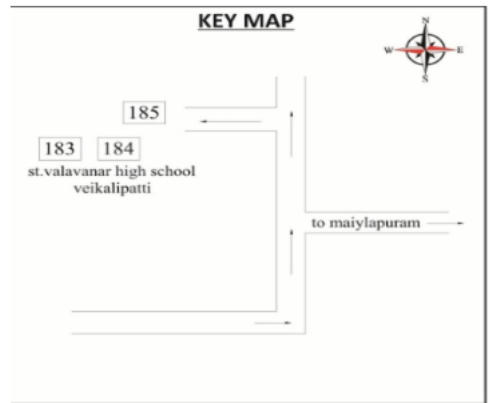

Google Map View

Polling Station Building Front View

Polling Station Front View

Cad View

Key MAP View

1 பெயர் : ராம நாடார் - தந்தையின் பெயர்: ராசவேல் நாடார் - வீட்டு எண் : 3-5 வயது : 54 பாலினம் : ஆண்	TKJ0973198 Photo is available	2 பெயர் : சரஸ்வதி - கணவர் பெயர்: ராமநாடார் - வீட்டு எண் : 3-5 வயது : 51 பாலினம் : பெண்	TKJ0973230 Photo is available	3 பெயர் : தினேஷ் - தந்தையின் பெயர்: ராமர் - வீட்டு எண் : 4 வயது : 40 பாலினம் : ஆண்	TKJ0078006 Photo is available
4 பெயர் : நித்தியகல்யாணி கணவர் பெயர்: ராஜதுரை பொன்னுசாமி வீட்டு எண் : 4/187/1 வயது : 52 பாலினம் : பெண்	TKJ2515831 Photo is available	5 பெயர் : ராஜதுரை பொன்னுசாமி தந்தையின் பெயர்: செல்லையா நாடார் வீட்டு எண் : 4/187-1 வயது : 50 பாலினம் : ஆண்	TKJ2507994 Photo is available	6 பெயர் : இரத்தினவல்லி - கணவர் பெயர்: இரத்தினம் - வீட்டு எண் : 4/238/16 வயது : 61 பாலினம் : பெண்	TKJ1812247 Photo is available
7 பெயர் : மாயகிருஷ்ணன் - தந்தையின் பெயர்: செல்லையாநாடார் வீட்டு எண் : 5/6 வயது : 48 பாலினம் : ஆண்	TKJ1811975 Photo is available	8 பெயர் : அசுமித்ரா மா தந்தையின் பெயர்: மாயக்கிருஷ்ணன் வீட்டு எண் : 5/6 வயது : 20 பாலினம் : பெண்	TKJ2553667 Photo is available	9 பெயர் : சூடலை ராஜா தந்தையின் பெயர்: இருதயராஜ் வீட்டு எண் : 5/112 வயது : 21 பாலினம் : ஆண்	TKJ2550085 Photo is available
10 பெயர் : பூமாதேவி ச கணவர் பெயர்: சக்திசூமார் வீட்டு எண் : 7/1ஏ23 வயது : 30 பாலினம் : பெண்	TKJ2550176 Photo is available	11 பெயர் : சந்தோஷ் இதரர் பெயர்: வேல்முருகன் வீட்டு எண் : 7/36 -1 வயது : 27 பாலினம் : ஆண்	TKJ2366573 Photo is available	# 12 பெயர் : மா சேகர் தந்தையின் பெயர்: மாயவநாடார் - வீட்டு எண் : 7/71 வயது : 54 பாலினம் : ஆண்	TKJ1811124 Photo is available
13 பெயர் : தங்கலட்சுமி - கணவர் பெயர்: சங்கரவேல் அலிகோவில் தெரு வீட்டு எண் : 7-136 வயது : 39 பாலினம் : பெண்	TKJ0801886 Photo is available	14 பெயர் : வடிவு - கணவர் பெயர்: சந்தநாடார் - வீட்டு எண் : 8 வயது : 73 பாலினம் : பெண்	TKJ0264994 Photo is available	15 பெயர் : பூவரசன் - தந்தையின் பெயர்: பால் - வீட்டு எண் : 8 வயது : 27 பாலினம் : ஆண்	TKJ1121706 Photo is available
16 பெயர் : செல்வம் - கணவர் பெயர்: குட்டிசாத்தா - வீட்டு எண் : 8-1E வயது : 45 பாலினம் : பெண்	CFX1314095 Photo is available	17 பெயர் : இலட்சுமணன் - தந்தையின் பெயர்: இராமநாடான் - வீட்டு எண் : 8-2 வயது : 58 பாலினம் : ஆண்	TKJ1811058 Photo is available	18 பெயர் : செல்வி - கணவர் பெயர்: இலட்சுமணன் - வீட்டு எண் : 8-2 வயது : 57 பாலினம் : பெண்	TKJ1811066 Photo is available
19 பெயர் : காளியம்மாள் தந்தையின் பெயர்: லெட்சுமணன் வீட்டு எண் : 8/2 வயது : 28 பாலினம் : பெண்	TKJ1192780 Photo is available	20 பெயர் : ராமகிருஷ்ணன் - தந்தையின் பெயர்: இராமநாடார் - வீட்டு எண் : 8-3 வயது : 66 பாலினம் : ஆண்	CFX1313733 Photo is available	21 பெயர் : கன்னிமரியள் - கணவர் பெயர்: இராமகிருஷ்ணன் - வீட்டு எண் : 8-3 வயது : 61 பாலினம் : பெண்	CFX1314459 Photo is available
22 பெயர் : மகேஸ்வரன் - தந்தையின் பெயர்: தங்கசாமி - வீட்டு எண் : 8/3-4 வயது : 37 பாலினம் : ஆண்	CFX2601995 Photo is available	23 பெயர் : கோபால்சாமி - தந்தையின் பெயர்: சிவனையா - வீட்டு எண் : 8/3-6 வயது : 52 பாலினம் : ஆண்	TKJ0973222 Photo is available	# 24 பெயர் : பரமேஸ்வரி ஜி கணவர் பெயர்: கோபால் சாமி - வீட்டு எண் : 8/3-6 வயது : 49 பாலினம் : பெண்	TKJ0802157 Photo is available
25 பெயர் : சிவராஜன் தந்தையின் பெயர்: கோபால் சாமி வீட்டு எண் : 8/3-6 வயது : 25 பாலினம் : ஆண்	TKJ1246057 Photo is available	26 பெயர் : இராஜேந்திரன் - தந்தையின் பெயர்: இராமசாமிநாடார் - வீட்டு எண் : 8-4 வயது : 59 பாலினம் : ஆண்	TKJ1811074 Photo is available	27 பெயர் : செல்வகுமாரி - கணவர் பெயர்: இராஜேந்திரன் - வீட்டு எண் : 8-4 வயது : 56 பாலினம் : பெண்	TKJ1811082 Photo is available
28 பெயர் : மாரிச்செல்வி கணவர் பெயர்: ரஞ்சித் வீட்டு எண் : 8/4 வயது : 33 பாலினம் : பெண்	TKJ1217249 Photo is available	29 பெயர் : ரஞ்சித் - தந்தையின் பெயர்: ராஜேந்திரன் - வீட்டு எண் : 8-6 வயது : 33 பாலினம் : ஆண்	TKJ0458125 Photo is available	30 பெயர் : அல்போர்ட்ஸ் - கணவர் பெயர்: மார்டின் அந்தோணி - வீட்டு எண் : 8-9 வயது : 55 பாலினம் : பெண்	TKJ1811108 Photo is available