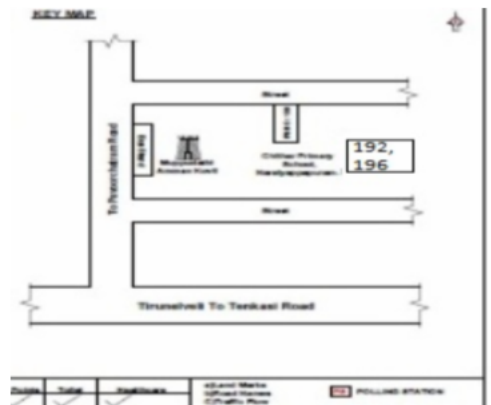

Key MAP View