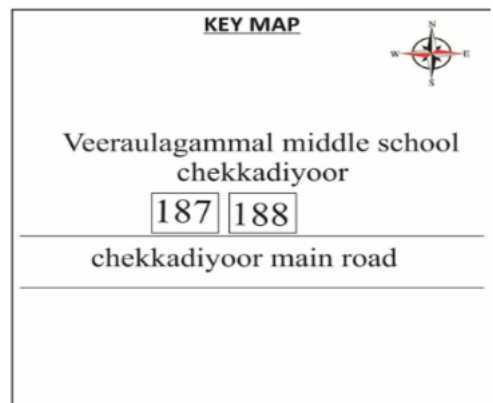

Key MAP View