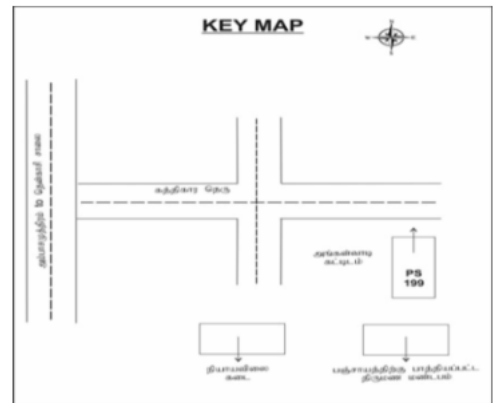

Key MAP View