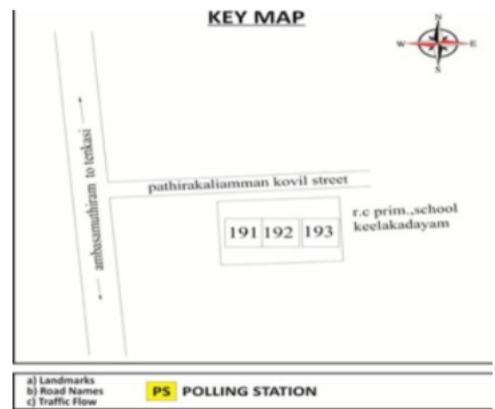

Key MAP View