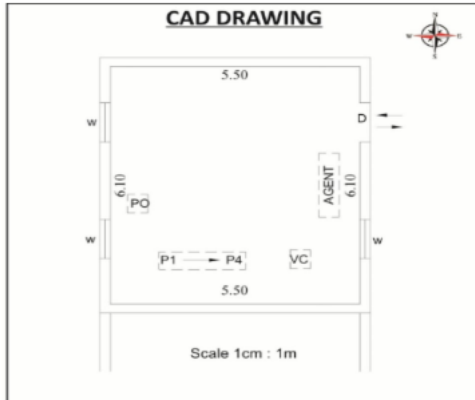

Nazri Naksha

Google Map View

Polling Station Building Front View

Polling Station Front View

Cad View

Key MAP View

1	TKJ0271650	பெயர் : ராமலெட்சுமி - கணவர் பெயர்: திருகுமரன் - வீட்டு எண் : 1 வயது : 38 பாலினம் : பெண்	Photo is available	2	TKJ0271965	பெயர் : கணேசன் - தந்தையின் பெயர்: பட்டமுடையார் - வீட்டு எண் : 1 வயது : 35 பாலினம் : ஆண்	Photo is available	3	TKJ0691469	பெயர் : பன்னீர் செல்வம் - கணவர் பெயர்: பரமசிவன் - வீட்டு எண் : 1 வயது : 34 பாலினம் : பெண்	Photo is available	
4	TKJ1152214	பெயர் : தமிழ்செல்வம் பூ தந்தையின் பெயர்: பூசமணி - வீட்டு எண் : 1/2-21 வயது : 28 பாலினம் : ஆண்	Photo is available	5	TKJ2539310	பெயர் : பேபிகா வெ கணவர் பெயர்: தமிழ்செல்வம் வீட்டு எண் : 1/2-21 வயது : 24 பாலினம் : பெண்	Photo is available	6	TKJ0484824	பெயர் : முருகன் - தந்தையின் பெயர்: குத்தாலிங்கம் - வீட்டு எண் : 1-85EZ வயது : 35 பாலினம் : ஆண்	Photo is available	
7	TKJ1760982	பெயர் : பாண்டி - தந்தையின் பெயர்: பொன்னுச்சாமி - வீட்டு எண் : 1A வயது : 58 பாலினம் : ஆண்	Photo is available	8	TKJ1760990	பெயர் : மல்லிகா - கணவர் பெயர்: பாண்டி - வீட்டு எண் : 1A வயது : 56 பாலினம் : பெண்	Photo is available	9	TKJ1152271	பெயர் : சிவனணந்த பெருமாள் - தந்தையின் பெயர்: முத்துகனி - வீட்டு எண் : 1A2 வயது : 37 பாலினம் : ஆண்	Photo is available	
10	TKJ0866426	பெயர் : ராம குமார் - தந்தையின் பெயர்: ராமசாமி - வீட்டு எண் : 2-206E2 வயது : 28 பாலினம் : ஆண்	Photo is available	11	TKJ1761006	பெயர் : வயணப்பெருமாள் - தந்தையின் பெயர்: அருணாசலம் - வீட்டு எண் : 4 வயது : 68 பாலினம் : ஆண்	Photo is available	12	TKJ1761014	பெயர் : சொர்ணம் - கணவர் பெயர்: வயணப்பெருமாள் - வீட்டு எண் : 4 வயது : 65 பாலினம் : பெண்	Photo is available	
13	TKJ1032796	பெயர் : வேல்முருகன் - தந்தையின் பெயர்: சந்தனகுமார் - வீட்டு எண் : 4-F3 வயது : 28 பாலினம் : ஆண்	Photo is available	14	TKJ1761022	பெயர் : முத்தையா - தந்தையின் பெயர்: சீனி - வீட்டு எண் : 5 வயது : 63 பாலினம் : ஆண்	Photo is available	15	TKJ1761030	பெயர் : கோமதி - கணவர் பெயர்: முத்தையா - வீட்டு எண் : 5 வயது : 61 பாலினம் : பெண்	Photo is available	
16	CFX2237204	பெயர் : மூக்கன் - தந்தையின் பெயர்: முத்தையா - வீட்டு எண் : 5 வயது : 45 பாலினம் : ஆண்	Photo is available	17	TKJ1761055	பெயர் : வள்ளி - கணவர் பெயர்: மகாலிங்கம் - வீட்டு எண் : 6 வயது : 61 பாலினம் : பெண்	Photo is available	18	CFX2237253	பெயர் : முத்துக்கனி - தந்தையின் பெயர்: மகாலிங்கம் - வீட்டு எண் : 6 வயது : 42 பாலினம் : பெண்	Photo is available	
19	TKJ1761063	பெயர் : மூக்கம்மாள் - கணவர் பெயர்: மகாலிங்கம் - வீட்டு எண் : 7 வயது : 66 பாலினம் : பெண்	Photo is available	20	CFX1347277	பெயர் : பூத்தான் - தந்தையின் பெயர்: மகாலிங்கம் - வீட்டு எண் : 7 வயது : 44 பாலினம் : ஆண்	Photo is available	21	TKJ1290949	பெயர் : காளிதாஸ் தந்தையின் பெயர்: ஆத்திமுத்து வீட்டு எண் : 10/20 வயது : 26 பாலினம் : ஆண்	Photo is available	
22	TKJ2532661	பெயர் : பிளாரன்ஸ் செல்வி கணவர் பெயர்: சேகர் வீட்டு எண் : 10/76 சி 7 வயது : 44 பாலினம் : பெண்	Photo is available	23	TKJ1124049	பெயர் : பொன்சுந்தரம் - தந்தையின் பெயர்: பால்துரை - வீட்டு எண் : 10-96 வயது : 27 பாலினம் : ஆண்	Photo is available	S	24	TKJ2533792	பெயர் : முத்துகுமார் முரு தந்தையின் பெயர்: மாரிசெல்வம் வீட்டு எண் : 10/178 வயது : 23 பாலினம் : ஆண்	Photo is available
25	TKJ2442267	பெயர் : பொன்கார்த்திகா கணவர் பெயர்: ஆனந்தராமன் வீட்டு எண் : 10/221பி7 வயது : 31 பாலினம் : பெண்	Photo is available	26	TKJ0484998	பெயர் : ஆல்வின - தந்தையின் பெயர்: ஜெயராஜ் ராஜமணி - வீட்டு எண் : 10-300 வயது : 34 பாலினம் : ஆண்	Photo is available	27	TKJ1761071	பெயர் : அருணாசலவடிவு - கணவர் பெயர்: இஸ்ரவேல் - வீட்டு எண் : 11 வயது : 86 பாலினம் : பெண்	Photo is available	
28	CFX1348580	பெயர் : தேவநேசன் - தந்தையின் பெயர்: தேவராஜ் ரத்தினம் வீட்டு எண் : 11-37H வயது : 47 பாலினம் : ஆண்	Photo is available	29	TKJ0485003	பெயர் : முருகன் - தந்தையின் பெயர்: வெல்லியில் - வீட்டு எண் : 11-41 வயது : 35 பாலினம் : ஆண்	Photo is available	30	TKJ0271973	பெயர் : லெட்சுமி - தந்தையின் பெயர்: பட்டமுடையார் - வீட்டு எண் : 11/52E CSI CHURCH STREET வயது : 40 பாலினம் : பெண்	Photo is available	