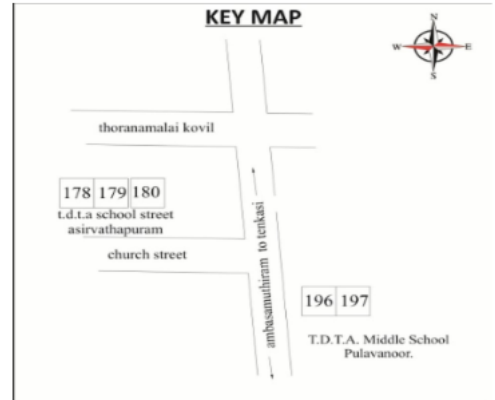

Nazri Naksha

Google Map View

Polling Station Building Front View

Polling Station Front View

Cad View

Key MAP View

1	TKJ0271650	பெயர் : ராமலெட்சுமி - கணவர் பெயர்: திருகுமரன் - வீட்டு எண் : 1 வயது : 38 பாலினம் : பெண்	Photo is available	2	TKJ0271965	பெயர் : கணேசன் - தந்தையின் பெயர்: பட்டமுடையார் - வீட்டு எண் : 1 வயது : 35 பாலினம் : ஆண்	Photo is available	3	TKJ0691469	பெயர் : பன்னீர் செல்வம் - கணவர் பெயர்: பரமசிவன் - வீட்டு எண் : 1 வயது : 34 பாலினம் : பெண்	Photo is available	
4	TKJ1152214	பெயர் : தமிழ்செல்வம் பூ தந்தையின் பெயர்: பூசமணி - வீட்டு எண் : 1/2-21 வயது : 28 பாலினம் : ஆண்	Photo is available	5	TKJ2539310	பெயர் : பேபிகா வெ கணவர் பெயர்: தமிழ்செல்வம் வீட்டு எண் : 1/2-21 வயது : 24 பாலினம் : பெண்	Photo is available	6	TKJ0484824	பெயர் : முருகன் - தந்தையின் பெயர்: குத்தாலிங்கம் - வீட்டு எண் : 1-85EZ வயது : 35 பாலினம் : ஆண்	Photo is available	
7	TKJ1760982	பெயர் : பாண்டி - தந்தையின் பெயர்: பொன்னுச்சாமி - வீட்டு எண் : 1A வயது : 58 பாலினம் : ஆண்	Photo is available	8	TKJ1760990	பெயர் : மல்லிகா - கணவர் பெயர்: பாண்டி - வீட்டு எண் : 1A வயது : 56 பாலினம் : பெண்	Photo is available	9	TKJ1152271	பெயர் : சிவனணந்த பெருமாள் - தந்தையின் பெயர்: முத்துகனி - வீட்டு எண் : 1A2 வயது : 37 பாலினம் : ஆண்	Photo is available	
10	TKJ0866426	பெயர் : ராம குமார் - தந்தையின் பெயர்: ராமசாமி - வீட்டு எண் : 2-206E2 வயது : 28 பாலினம் : ஆண்	Photo is available	11	TKJ1761006	பெயர் : வயணப்பெருமாள் - தந்தையின் பெயர்: அருணாசலம் - வீட்டு எண் : 4 வயது : 68 பாலினம் : ஆண்	Photo is available	12	TKJ1761014	பெயர் : சொர்ணம் - கணவர் பெயர்: வயணப்பெருமாள் - வீட்டு எண் : 4 வயது : 65 பாலினம் : பெண்	Photo is available	
13	TKJ1032796	பெயர் : வேல்முருகன் - தந்தையின் பெயர்: சந்தனகுமார் - வீட்டு எண் : 4-F3 வயது : 28 பாலினம் : ஆண்	Photo is available	14	TKJ1761022	பெயர் : முத்தையா - தந்தையின் பெயர்: சீனி - வீட்டு எண் : 5 வயது : 63 பாலினம் : ஆண்	Photo is available	15	TKJ1761030	பெயர் : கோமதி - கணவர் பெயர்: முத்தையா - வீட்டு எண் : 5 வயது : 61 பாலினம் : பெண்	Photo is available	
16	CFX2237204	பெயர் : மூக்கன் - தந்தையின் பெயர்: முத்தையா - வீட்டு எண் : 5 வயது : 45 பாலினம் : ஆண்	Photo is available	17	TKJ1761055	பெயர் : வள்ளி - கணவர் பெயர்: மகாலிங்கம் - வீட்டு எண் : 6 வயது : 61 பாலினம் : பெண்	Photo is available	18	CFX2237253	பெயர் : முத்துக்கனி - தந்தையின் பெயர்: மகாலிங்கம் - வீட்டு எண் : 6 வயது : 42 பாலினம் : பெண்	Photo is available	
19	TKJ1761063	பெயர் : மூக்கம்மாள் - கணவர் பெயர்: மகாலிங்கம் - வீட்டு எண் : 7 வயது : 66 பாலினம் : பெண்	Photo is available	20	CFX1347277	பெயர் : பூத்தான் - தந்தையின் பெயர்: மகாலிங்கம் - வீட்டு எண் : 7 வயது : 44 பாலினம் : ஆண்	Photo is available	21	TKJ1290949	பெயர் : காளிதாஸ் தந்தையின் பெயர்: ஆத்திமுத்து வீட்டு எண் : 10/20 வயது : 26 பாலினம் : ஆண்	Photo is available	
22	TKJ2532661	பெயர் : பிளாரன்ஸ் செல்வி கணவர் பெயர்: சேகர் வீட்டு எண் : 10/76 சி 7 வயது : 44 பாலினம் : பெண்	Photo is available	23	TKJ1124049	பெயர் : பொன்சுந்தரம் - தந்தையின் பெயர்: பால்துரை - வீட்டு எண் : 10-96 வயது : 27 பாலினம் : ஆண்	Photo is available	S	24	TKJ2533792	பெயர் : முத்துகுமார் முரு தந்தையின் பெயர்: மாரிசெல்வம் வீட்டு எண் : 10/178 வயது : 23 பாலினம் : ஆண்	Photo is available
25	TKJ2442267	பெயர் : பொன்கார்த்திகா கணவர் பெயர்: ஆனந்தராமன் வீட்டு எண் : 10/221பி7 வயது : 31 பாலினம் : பெண்	Photo is available	26	TKJ0484998	பெயர் : ஆல்வின - தந்தையின் பெயர்: ஜெயராஜ் ராஜமணி - வீட்டு எண் : 10-300 வயது : 34 பாலினம் : ஆண்	Photo is available	27	TKJ1761071	பெயர் : அருணாசலவடிவு - கணவர் பெயர்: இஸ்ரவேல் - வீட்டு எண் : 11 வயது : 86 பாலினம் : பெண்	Photo is available	
28	CFX1348580	பெயர் : தேவநேசன் - தந்தையின் பெயர்: தேவராஜ் ரத்தினம் வீட்டு எண் : 11-37H வயது : 47 பாலினம் : ஆண்	Photo is available	29	TKJ0485003	பெயர் : முருகன் - தந்தையின் பெயர்: வெல்லியில் - வீட்டு எண் : 11-41 வயது : 35 பாலினம் : ஆண்	Photo is available	30	TKJ0271973	பெயர் : லெட்சுமி - தந்தையின் பெயர்: பட்டமுடையார் - வீட்டு எண் : 11/52E CSI CHURCH STREET வயது : 40 பாலினம் : பெண்	Photo is available	