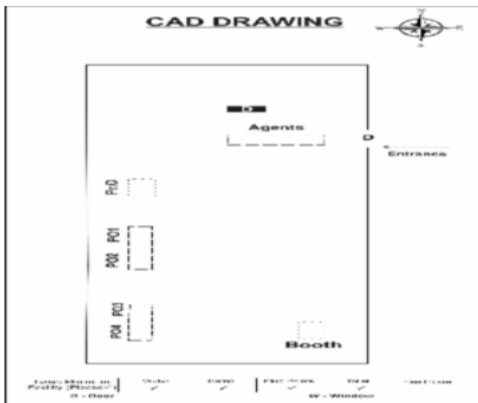

Google Map View

Polling Station Building Front View

Polling Station Front View

Cad View

Key MAP View

1 பெயர் : சிந்துஜா தந்தையின் பெயர்: ராமநாதன் - வீட்டு எண் : 1/9ஏ வயது : 32 பாலினம் : பெண் Photo is available	AXX0821470	2 பெயர் : தனபால் தந்தையின் பெயர்: வேம்பு வீட்டு எண் : 1/10 வயது : 22 பாலினம் : ஆண் Photo is available	TKJ2291318	3 பெயர் : பெனாசீர் கணவர் பெயர்: காதர்நிஜாம்முகையிதீன் வீட்டு எண் : 1/10ஏ வயது : 27 பாலினம் : பெண் Photo is available	TKJ2444099
4 பெயர் : அருள் கபிரியேல் தந்தையின் பெயர்: ஜோசப் செல்வராஜ் - வீட்டு எண் : 1/14 வயது : 40 பாலினம் : ஆண் Photo is available	CFX1394188	5 பெயர் : யமுனா தந்தையின் பெயர்: கணேசன் வீட்டு எண் : 1/15 வயது : 22 பாலினம் : பெண் Photo is available	TKJ2338879	6 பெயர் : கணேசன் - தந்தையின் பெயர்: சாமுவேல் - வீட்டு எண் : 1-17 வயது : 52 பாலினம் : ஆண் Photo is available	CFX2503639
7 பெயர் : பொன் சிவ கணேஷ் தந்தையின் பெயர்: முருகன் வீட்டு எண் : 1/22ஏ வயது : 23 பாலினம் : ஆண் Photo is available	TKJ2291250	8 பெயர் : கண்ணம்மாள் - கணவர் பெயர்: இளங்கோ - வீட்டு எண் : 1-28 வயது : 39 பாலினம் : பெண் Photo is available	CFX2503704	9 பெயர் : அருணாசலம் - தந்தையின் பெயர்: பூவலிங்கம் - வீட்டு எண் : 1-31 வயது : 80 பாலினம் : ஆண் Photo is available	TKJ0373985
10 பெயர் : தனேஷ் ராஜா தந்தையின் பெயர்: அருணாசலம் வீட்டு எண் : 1-34 வயது : 27 பாலினம் : ஆண் Photo is available	TKJ1179241	11 பெயர் : மணிராஜா - தந்தையின் பெயர்: காளி - வீட்டு எண் : 1-36 வயது : 33 பாலினம் : ஆண் Photo is available	TKJ0589176	12 பெயர் : ராஜ குரு தந்தையின் பெயர்: ஜெய சங்கர் வீட்டு எண் : 1/37 சி வயது : 23 பாலினம் : ஆண் Photo is available	TKJ2291284
13 பெயர் : ராமு - தந்தையின் பெயர்: முருகன் - வீட்டு எண் : 1-40 வயது : 33 பாலினம் : ஆண் Photo is available	TKJ0589051	14 பெயர் : இன்பமணியேல் தந்தையின் பெயர்: பூவலிங்கம் வீட்டு எண் : 1/43 வயது : 19 பாலினம் : ஆண் Photo is available	TKJ2519296	15 பெயர் : பூவேஷ் தந்தையின் பெயர்: மணிகண்டன் வீட்டு எண் : 1/47டி வயது : 20 பாலினம் : ஆண் Photo is available	TKJ2395507
16 பெயர் : ஜெனிபர் தந்தையின் பெயர்: முத்துராஜ் வீட்டு எண் : 1/52 ஏ வயது : 26 பாலினம் : பெண் Photo is available	TKJ1254705	17 பெயர் : சங்கர் - தந்தையின் பெயர்: குருசாமி - வீட்டு எண் : 1-58 வயது : 40 பாலினம் : ஆண் Photo is available	CFX2503712	18 பெயர் : செல்வி கணவர் பெயர்: சுப்பையா வீட்டு எண் : 1 68 வயது : 60 பாலினம் : பெண் Photo is available	TKJ2246239
19 பெயர் : மாரித்தங்கம் சு தந்தையின் பெயர்: சுப்பையா வீட்டு எண் : 1 68 வயது : 35 பாலினம் : ஆண் Photo is available	TKJ2246247	20 பெயர் : வசந்தி மா கணவர் பெயர்: மாரித்தங்கம் சு வீட்டு எண் : 1 68 வயது : 30 பாலினம் : பெண் Photo is available	TKJ2246254	21 பெயர் : பவித்ரா தந்தையின் பெயர்: செல்வகுமார் வீட்டு எண் : 1/75 வயது : 19 பாலினம் : பெண் Photo is available	TKJ2488328
22 பெயர் : குமுதா கணவர் பெயர்: செல்வராஜா வீட்டு எண் : 1/75சி வயது : 33 பாலினம் : பெண் Photo is available	TKJ2484012	23 பெயர் : பாலசுப்பிரமணியன் - தந்தையின் பெயர்: காசிப்பாண்டி - வீட்டு எண் : 1-78 வயது : 40 பாலினம் : ஆண் Photo is available	CFX2503779	24 பெயர் : மாடசாமி - தந்தையின் பெயர்: செல்லையா - வீட்டு எண் : 1-79 வயது : 72 பாலினம் : ஆண் Photo is available	TKJ0589655
25 பெயர் : பாக்கியலட்சுமி கணவர் பெயர்: மாடசாமி - வீட்டு எண் : 1-79 வயது : 68 பாலினம் : பெண் Photo is available	TKJ0589374	26 பெயர் : மா இரமேஷ் குமார் தந்தையின் பெயர்: மாடசாமி - வீட்டு எண் : 1-79 வயது : 49 பாலினம் : ஆண் Photo is available	TKJ0588665	27 பெயர் : பரமேஸ்வரி - கணவர் பெயர்: காளி - வீட்டு எண் : 1-88 வயது : 61 பாலினம் : பெண் Photo is available	CFX2503670
28 பெயர் : கனகமணி - கணவர் பெயர்: கனகராஜ் - வீட்டு எண் : 1-91 வயது : 59 பாலினம் : பெண் Photo is available	TKJ0460675	29 பெயர் : வனஜா தந்தையின் பெயர்: இளையபெருமாள் வீட்டு எண் : 1/97 வயது : 60 பாலினம் : பெண் Photo is available	TKJ2472959	30 பெயர் : சாராள் மேரி - கணவர் பெயர்: கோட்டார் - வீட்டு எண் : 1-102 வயது : 36 பாலினம் : பெண் Photo is available	TKJ0589663