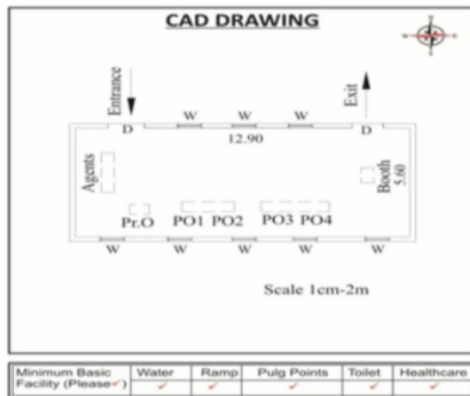

Cad View

Key MAP View