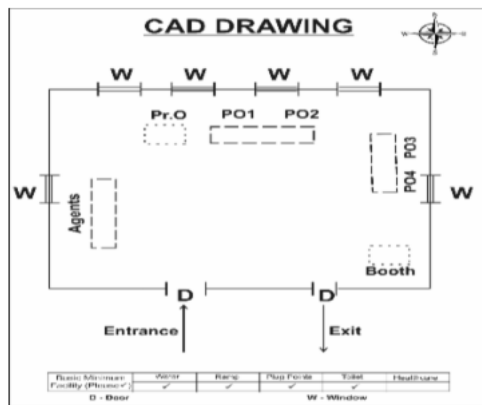

Google Map View

Polling Station Building Front View

Polling Station Front View

Cad View

Key MAP View

1 பெயர் : சக்திவடிவேல் - தந்தையின் பெயர்: முருகன் - வீட்டு எண் : 1-22 வயது : 28 பாலினம் : ஆண் Photo is available	TKJ1036532	2 பெயர் : மணிகண்டன் - தந்தையின் பெயர்: பூலோகப்பாண்டியன் - வீட்டு எண் : 1-46 வயது : 32 பாலினம் : ஆண் Photo is available	TKJ0926469	3 பெயர் : பேச்சியம்மாள் தந்தையின் பெயர்: பூலோகப்பாண்டி வீட்டு எண் : 1/46 வயது : 28 பாலினம் : பெண் Photo is available	TKJ2256832
4 பெயர் : மணிகண்டன் - தந்தையின் பெயர்: மாடசாமி - வீட்டு எண் : 1-95 வயது : 33 பாலினம் : ஆண் Photo is available	TKJ0419184	5 பெயர் : சுப்புலட்சுமி - தந்தையின் பெயர்: பாலசுப்பிரமணியன் - வீட்டு எண் : 1-103 வயது : 37 பாலினம் : பெண் Photo is available	TKJ0868869	6 பெயர் : இசைலெட்சுமி கணவர் பெயர்: சக்தி வடிவேல் வீட்டு எண் : 1/122 B வயது : 25 பாலினம் : பெண் Photo is available	TKJ1253327
7 பெயர் : ராஜ் - தந்தையின் பெயர்: முருகன் - வீட்டு எண் : 1-130 வயது : 29 பாலினம் : ஆண் Photo is available	TKJ0926477	8 பெயர் : முருகன் - தந்தையின் பெயர்: முத்துசாமி - வீட்டு எண் : 1-201 வயது : 53 பாலினம் : ஆண் Photo is available	TKJ1036615	S 9 பெயர் : தங்க ராமசுமார் தந்தையின் பெயர்: பாண்டியன் - வீட்டு எண் : 1-254 வயது : 37 பாலினம் : ஆண் DELETED Photo is available	TKJ0868877
10 பெயர் : சண்முகப்பிரியா - தந்தையின் பெயர்: சுடலைமுத்து - வீட்டு எண் : 1-345 வயது : 30 பாலினம் : பெண் Photo is available	TKJ1036649	11 பெயர் : மணிகண்டன் - தந்தையின் பெயர்: மீனா ராஜா - வீட்டு எண் : 1-363 வயது : 33 பாலினம் : ஆண் Photo is available	TKJ0868885	12 பெயர் : தங்கத்துரை - தந்தையின் பெயர்: சொர்ணம் - வீட்டு எண் : 1-373 வயது : 28 பாலினம் : ஆண் Photo is available	TKJ1036490
13 பெயர் : சீனிவாசன் - தந்தையின் பெயர்: ஈஸ்வரன் - வீட்டு எண் : 2-1A வயது : 50 பாலினம் : ஆண் Photo is available	TKJ1796523	14 பெயர் : முருகன் - தந்தையின் பெயர்: சண்முகவேல் - வீட்டு எண் : 2-2 வயது : 38 பாலினம் : ஆண் Photo is available	CFX2503076	15 பெயர் : நிர்மலாதேவி கணவர் பெயர்: முருகன் வீட்டு எண் : 2/2 வயது : 34 பாலினம் : பெண் Photo is available	TKJ2172617
16 பெயர் : சுரேந்தர் தந்தையின் பெயர்: இசக்கிமுத்து வீட்டு எண் : 2/7 வயது : 26 பாலினம் : ஆண் Photo is available	TKJ1213032	17 பெயர் : மணிகண்டன் - தந்தையின் பெயர்: ராஜ்குமார் - வீட்டு எண் : 2-8 வயது : 33 பாலினம் : ஆண் Photo is available	TKJ0419200	18 பெயர் : சுகிர்தா - கணவர் பெயர்: மணிகண்டன் - வீட்டு எண் : 2-8 வயது : 30 பாலினம் : பெண் Photo is available	TKJ1126135
19 பெயர் : வினோத் - தந்தையின் பெயர்: அழகு - வீட்டு எண் : 2-13 வயது : 27 பாலினம் : ஆண் Photo is available	TKJ1126192	20 பெயர் : கணேசன் - தந்தையின் பெயர்: தங்கம் - வீட்டு எண் : 2/15ஈ வயது : 36 பாலினம் : ஆண் Photo is available	TKJ0698530	21 பெயர் : பவித்ரா கணவர் பெயர்: கணேசன் வீட்டு எண் : 2/15ஈ வயது : 26 பாலினம் : பெண் Photo is available	TKJ1213040
22 பெயர் : இசைவாணி - தந்தையின் பெயர்: சீனிவாசன் - வீட்டு எண் : 2-17 வயது : 27 பாலினம் : பெண் Photo is available	TKJ1126218	23 பெயர் : லெட்சுமி - கணவர் பெயர்: பாப்பையா - வீட்டு எண் : 2-18 வயது : 48 பாலினம் : பெண் Photo is available	TKJ1036839	24 பெயர் : இந்திரா - கணவர் பெயர்: பச்சாத்து - வீட்டு எண் : 2/19ஏ வயது : 60 பாலினம் : பெண் Photo is available	CFX1379072
25 பெயர் : பச்சாத்து - தந்தையின் பெயர்: ஈஸ்வரன் - வீட்டு எண் : 2/19ஏ வயது : 53 பாலினம் : ஆண் Photo is available	CFX1114461	26 பெயர் : இஷுவேணி கணவர் பெயர்: பாண்டியன் வீட்டு எண் : 2/19ஏ வயது : 21 பாலினம் : பெண் Photo is available	TKJ2405926	27 பெயர் : ராதா - கணவர் பெயர்: துரைராஜ் - வீட்டு எண் : 2-20 வயது : 43 பாலினம் : பெண் Photo is available	TKJ0419218
28 பெயர் : இசைக் குமார் தந்தையின் பெயர்: தங்கவேல் வீட்டு எண் : 2/20 வயது : 26 பாலினம் : ஆண் Photo is available	TKJ1179696	29 பெயர் : செல்வகுமார் - தந்தையின் பெயர்: ராமலிங்கம் - வீட்டு எண் : 2-22 வயது : 36 பாலினம் : ஆண் Photo is available	TKJ0812727	30 பெயர் : விஜிலாராணி கணவர் பெயர்: செல்வகுமார் வீட்டு எண் : 2/22 வயது : 34 பாலினம் : பெண் Photo is available	TKJ1220334