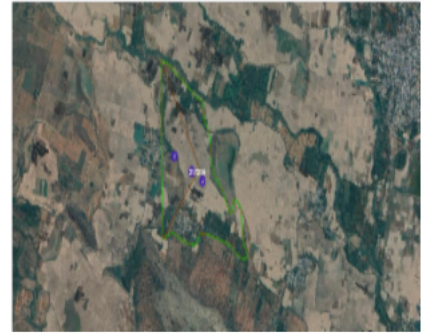

Google Map View