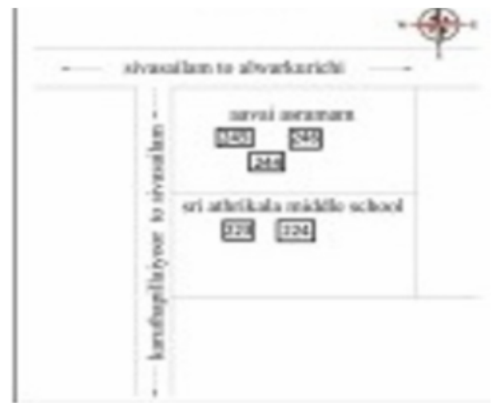

Google Map View

Polling Station Building Front View

Polling Station Front View

Cad View

Key MAP View

1 பெயர் : பூர் ரெங்கம் - தந்தையின் பெயர்: ராமமூர்த்தி - வீட்டு எண் : 1 வயது : 78 பாலினம் : பெண் Photo is available	TKJ1154574	2 பெயர் : கிருஷ்ணம்மாள் - கணவர் பெயர்: சொள்ளமாடன் - வீட்டு எண் : 1 வயது : 61 பாலினம் : பெண் Photo is available	TKJ0701425	3 பெயர் : மாரியம்மாள் - கணவர் பெயர்: சுப்பையா - வீட்டு எண் : 1 வயது : 58 பாலினம் : பெண் Photo is available	TKJ1154566
4 பெயர் : இசக்கி செல்வகுமாரி - கணவர் பெயர்: கணேசன் - வீட்டு எண் : 1 வயது : 42 பாலினம் : பெண் Photo is available	TKJ0419846	5 பெயர் : கணேசன் - தந்தையின் பெயர்: ரத்தினம் - வீட்டு எண் : 1 வயது : 41 பாலினம் : ஆண் Photo is available	TKJ0419804	6 பெயர் : கல்யாணி செல்வம் - தந்தையின் பெயர்: அந்தோணி - வீட்டு எண் : 1 வயது : 37 பாலினம் : ஆண் Photo is available	TKJ0419796
7 பெயர் : கஸ்தூரி தேவி - கணவர் பெயர்: கல்யாணி செல்வம் - வீட்டு எண் : 1 வயது : 35 பாலினம் : பெண் Photo is available	TKJ0741371	8 பெயர் : சைலப்பன் தந்தையின் பெயர்: மாரியப்பன் வீட்டு எண் : 1/1 வயது : 24 பாலினம் : ஆண் Photo is available	TKJ2322659	9 பெயர் : மாரியம்மாள் - கணவர் பெயர்: ஆறுமுகம் - வீட்டு எண் : 1-7 வயது : 45 பாலினம் : பெண் Photo is available	TKJ1078922
10 பெயர் : வே சா அருள் தந்தையின் பெயர்: வேலுசாமி வீட்டு எண் : 1/8 வயது : 47 பாலினம் : ஆண் Photo is available	TKJ2362051	11 பெயர் : பிரபா தந்தையின் பெயர்: கண்ணன் வீட்டு எண் : 1/9 சி வயது : 23 பாலினம் : பெண் Photo is available	TKJ2175073	12 பெயர் : கோமதி சங்கர் க தந்தையின் பெயர்: கண்ணன் வீட்டு எண் : 1/9 சி வயது : 20 பாலினம் : ஆண் Photo is available	TKJ2419828
13 பெயர் : ராமலெட்சுமி - கணவர் பெயர்: சங்கரன் - வீட்டு எண் : 1-10 வயது : 75 பாலினம் : பெண் Photo is available	TKJ0741389	14 பெயர் : சியாமளா செல்வி - கணவர் பெயர்: கஜேந்திரன் - வீட்டு எண் : 1-11 வயது : 33 பாலினம் : பெண் Photo is available	TKJ0593988	15 பெயர் : பொன்னி கணவர் பெயர்: சேது முருகன் வீட்டு எண் : 1/14 வயது : 57 பாலினம் : பெண் Photo is available	TKJ2203305
16 பெயர் : பாலாஜி சுப்பிரமணியம் தந்தையின் பெயர்: சேது முருகன் வீட்டு எண் : 1/14 வயது : 26 பாலினம் : ஆண் Photo is available	TKJ2203313	17 பெயர் : சேதுமுருகன் தந்தையின் பெயர்: சுப்பிரமணியம் வீட்டு எண் : 1/14ஏ வயது : 61 பாலினம் : ஆண் Photo is available	JHL3143526	18 பெயர் : இசக்கிபாண்டி தந்தையின் பெயர்: மாரியப்பன் வீட்டு எண் : 1/15பி வயது : 25 பாலினம் : ஆண் Photo is available	TKJ1254077
19 பெயர் : கண்ணன் தந்தையின் பெயர்: இசக்கி நம்பியார் வீட்டு எண் : 1/16 வயது : 50 பாலினம் : ஆண் Photo is available	TKJ2175016	20 பெயர் : கண்ணன் - தந்தையின் பெயர்: ராமையா - வீட்டு எண் : 1/16பீ வயது : 47 பாலினம் : ஆண் Photo is available	CFX1383090	21 பெயர் : மாரியம்மாள் - கணவர் பெயர்: கண்ணன் - வீட்டு எண் : 1-16E வயது : 40 பாலினம் : பெண் Photo is available	TKJ1078906
22 பெயர் : விஷ்வநாதன் தந்தையின் பெயர்: பூசை சிவசங்கர் வீட்டு எண் : 1/17 ஏ வயது : 22 பாலினம் : ஆண் Photo is available	TKJ2271948	23 பெயர் : இசக்கித்துரை மா தந்தையின் பெயர்: மாரியப்பன் வீட்டு எண் : 1/18பி வயது : 22 பாலினம் : ஆண் Photo is available	TKJ2453850	24 பெயர் : பட்டு - கணவர் பெயர்: கண்ணன் - வீட்டு எண் : 1-26 வயது : 49 பாலினம் : பெண் Photo is available	TKJ0741231
25 பெயர் : மா .நந்தினி தந்தையின் பெயர்: மாயாண்டி சுந்தர் வீட்டு எண் : 1/30 வயது : 21 பாலினம் : பெண் Photo is available	TKJ2400521	26 பெயர் : மாயாண்டிசுந்தர் தந்தையின் பெயர்: பிரமுத்துதேவர் - வீட்டு எண் : 1/30பி வயது : 45 பாலினம் : ஆண் Photo is available	CFX2265502	27 பெயர் : விஜயலெட்சுமி - தந்தையின் பெயர்: சுந்தரம் - வீட்டு எண் : 1/30 பி வயது : 43 பாலினம் : ஆண் Photo is available	CFX2265593
28 பெயர் : இ விஜி தந்தையின் பெயர்: இசக்கிபாண்டி வீட்டு எண் : 1/32 வயது : 20 பாலினம் : பெண் Photo is available	TKJ2398857	29 பெயர் : பரமசிவம் - தந்தையின் பெயர்: பலவேசம் - வீட்டு எண் : 1-35 வயது : 35 பாலினம் : ஆண் Photo is available	TKJ1154541	30 பெயர் : சிவசைலபதி தந்தையின் பெயர்: பாலசுப்பிரமணியன் வீட்டு எண் : 1-39 வயது : 28 பாலினம் : ஆண் Photo is available	TKJ1179951