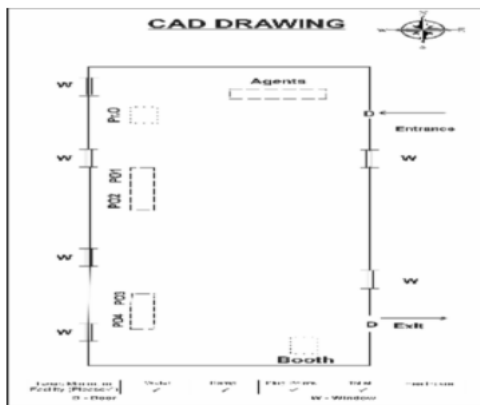

Cad View

Key MAP View