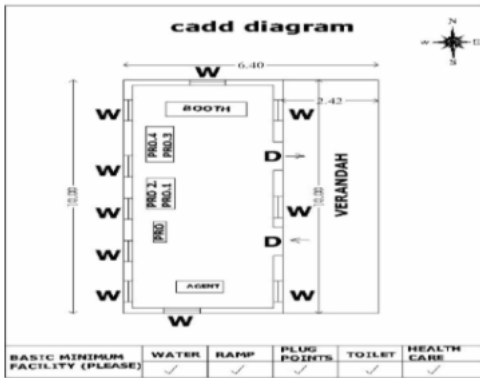

Google Map View

Polling Station Building Front View

Polling Station Front View

Cad View

Key MAP View

1 பெயர் : கவிதா - கணவர் பெயர்: பொன்செல்வம் - வீட்டு எண் : 1 வயது : 41 பாலினம் : பெண் Photo is available	CFX1504638	2 பெயர் : பாலசுப்பிரமணியன் - தந்தையின் பெயர்: சந்திரசேகர் - வீட்டு எண் : 1 வயது : 40 பாலினம் : ஆண் Photo is available	CFX1506567	3 பெயர் : இசக்கியம்மாள் - கணவர் பெயர்: தமிழ் செல்வன் - வீட்டு எண் : 1 வயது : 40 பாலினம் : பெண் Photo is available	CFX1505445
4 பெயர் : கவிதா - கணவர் பெயர்: பாக்கியராஜ் - வீட்டு எண் : 1 வயது : 40 பாலினம் : பெண் Photo is available	CFX2267599	5 பெயர் : முருகவள்ளி - கணவர் பெயர்: ஆறுமுகவேல் - வீட்டு எண் : 1-4 வயது : 38 பாலினம் : பெண் Photo is available	TKJ0595058	6 பெயர் : பவுலின் - கணவர் பெயர்: ஜெயராஜ் - வீட்டு எண் : 1-8 வயது : 55 பாலினம் : பெண் Photo is available	CFX1118900
7 பெயர் : ஜான்சி தந்தையின் பெயர்: ஜெயராஜ் வீட்டு எண் : 1/8 வயது : 27 பாலினம் : பெண் Photo is available	TKJ2063030	8 பெயர் : ராணி - கணவர் பெயர்: செளந்தரராஜன் - வீட்டு எண் : 1-8A வயது : 48 பாலினம் : பெண் Photo is available	TKJ1800457	9 பெயர் : கணேஷ் தந்தையின் பெயர்: அண்ணாத்துரை வீட்டு எண் : 1/9பி வயது : 20 பாலினம் : ஆண் Photo is available	TKJ2420800
10 பெயர் : செல்வி - கணவர் பெயர்: அண்ணாத்துரை - வீட்டு எண் : 1-9B1 வயது : 41 பாலினம் : பெண் Photo is available	TKJ0703330	11 பெயர் : சேவியர் - தந்தையின் பெயர்: ஜான் - வீட்டு எண் : 1/10 வயது : 60 பாலினம் : ஆண் Photo is available	NEW1563519	12 பெயர் : ரெஜினாமேரி - கணவர் பெயர்: சேவியர் - வீட்டு எண் : 1/10,ஆர் சி தெரு, வயது : 56 பாலினம் : பெண் Photo is available	NEW1747989
13 பெயர் : பிரசாத் குமார் - தந்தையின் பெயர்: முருகன் - வீட்டு எண் : 1-14 வயது : 40 பாலினம் : ஆண் Photo is available	TKJ1154681	14 பெயர் : மீனா - தந்தையின் பெயர்: மதிவாணன் - வீட்டு எண் : 1-18A வயது : 30 பாலினம் : பெண் Photo is available	TKJ0928572	15 பெயர் : பாக்கியநாதன் - தந்தையின் பெயர்: பால் நாடார் - வீட்டு எண் : 1-19 வயது : 71 பாலினம் : ஆண் Photo is available	CFX1102813
16 பெயர் : ராஜா தந்தையின் பெயர்: முனுசாமி வீட்டு எண் : 1/24 வயது : 41 பாலினம் : ஆண் Photo is available	TKJ2206845	17 பெயர் : சொரிமுத்து - தாயின் பெயர்: செல்லம்மாள் - வீட்டு எண் : 1-29 வயது : 45 பாலினம் : ஆண் Photo is available	TKJ1039007	18 பெயர் : பூதத்தான் - தந்தையின் பெயர்: இசக்கி பூ - வீட்டு எண் : 1-29 வயது : 41 பாலினம் : ஆண் Photo is available	TKJ0595256
19 பெயர் : சீதை - கணவர் பெயர்: குத்தாலிங்கம் - வீட்டு எண் : 1/31 வயது : 66 பாலினம் : பெண் Photo is available	TKJ1801653	20 பெயர் : செல்வம் - தந்தையின் பெயர்: குத்தாலிங்கம் - வீட்டு எண் : 1/31 வயது : 47 பாலினம் : ஆண் Photo is available	CFX2267441	21 பெயர் : சும்பதி - கணவர் பெயர்: செல்வம் - வீட்டு எண் : 1/31 வயது : 42 பாலினம் : பெண் Photo is available	TKJ0098665
22 பெயர் : ஆனந்த கிருஷ்ணன் - தந்தையின் பெயர்: குத்தாலிங்கம் - வீட்டு எண் : 1-31 வயது : 37 பாலினம் : ஆண் Photo is available	TKJ0595231	23 பெயர் : பவானி - கணவர் பெயர்: முருகேஷ் - வீட்டு எண் : 1-32 வயது : 39 பாலினம் : பெண் Photo is available	TKJ1092535	24 பெயர் : புஷ்பலதா கணவர் பெயர்: சொள்ளமுத்து வீட்டு எண் : 1/35 வயது : 35 பாலினம் : பெண் Photo is available	TKJ2053056
25 பெயர் : பாக்கியலெட்சுமி - கணவர் பெயர்: மதியழகன் - வீட்டு எண் : 1-37 வயது : 45 பாலினம் : பெண் Photo is available	GFX2267771	26 பெயர் : முப்புடாதி தந்தையின் பெயர்: செந்தில்வேல் வீட்டு எண் : 1/37 வயது : 38 பாலினம் : ஆண் Photo is available	TKJ1278605	27 பெயர் : மாரியம்மாள் - தந்தையின் பெயர்: அய்யாத்துரை - வீட்டு எண் : 1-37 வயது : 37 பாலினம் : பெண் Photo is available	CFX2615318
28 பெயர் : முத்து செல்வி திவ்யா தந்தையின் பெயர்: மதியழகன் வீட்டு எண் : 1/37 வயது : 24 பாலினம் : பெண் Photo is available	TKJ2224160	29 பெயர் : சங்கீதா - தந்தையின் பெயர்: மதியரசன் - வீட்டு எண் : 1-39B வயது : 34 பாலினம் : பெண் Photo is available	TKJ0703231	30 பெயர் : மல்லிகா - கணவர் பெயர்: பூபாலன் - வீட்டு எண் : 1-41 வயது : 36 பாலினம் : பெண் Photo is available	TKJ1127414