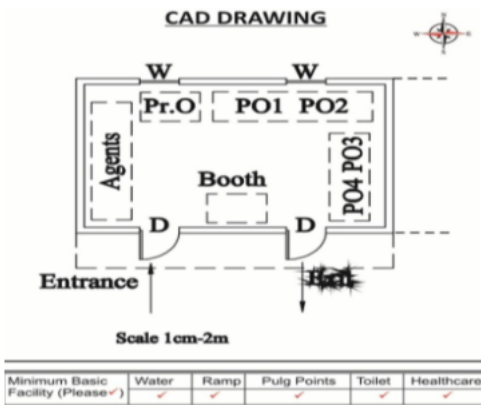

Cad View

Key MAP View