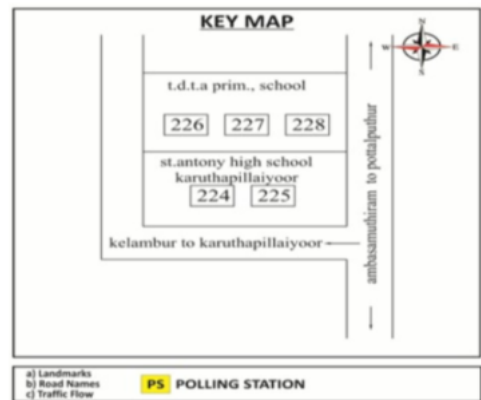

Key MAP View