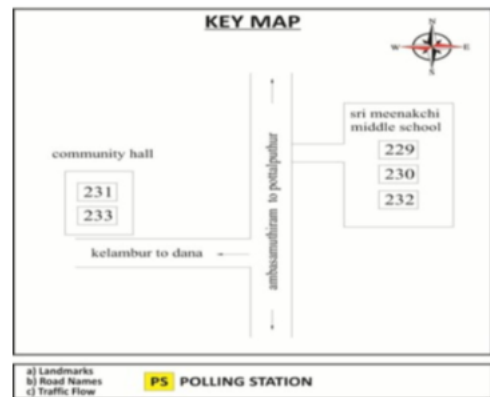

Key MAP View