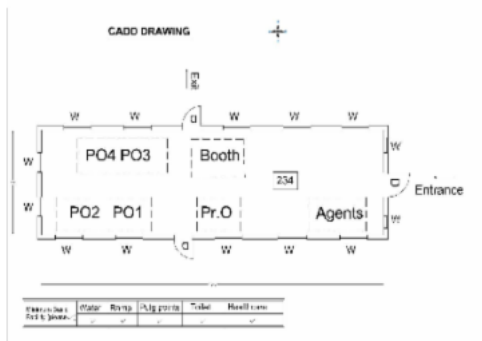

Google Map View

Polling Station Building Front View

Polling Station Front View

Cad View

Key MAP View

1	TKJ2447860	பெயர் : ஏஞ்சலின் அண்ண புஷ்பா அ தந்தையின் பெயர்: அந்தோனி அமல் ராஜ் வீட்டு எண் : 2/143 வயது : 23 பாலினம் : பெண்	Photo is available	2	NEW1136993	பெயர் : ராணிநிர்மலா - தந்தையின் பெயர்: அலெக்ஸாண்டர் - வீட்டு எண் : 2/466ஏ வயது : 36 பாலினம் : பெண்	Photo is available	3	TKJ0705731	பெயர் : சொர்ணம் - கணவர் பெயர்: மணித்தேவர் - வீட்டு எண் : 3 வயது : 62 பாலினம் : பெண்	Photo is available
4	CFX1119106	பெயர் : கௌரி - கணவர் பெயர்: சுந்தரம் - வீட்டு எண் : 4 வயது : 80 பாலினம் : பெண்	Photo is available	5	TKJ2504439	பெயர் : அஸர்பர்ஸமி தந்தையின் பெயர்: முகம்மது அபுபக்கர் வீட்டு எண் : 6/124 வயது : 19 பாலினம் : ஆண்	Photo is available	6	TKJ0705194	பெயர் : கிருஷ்ணன் - தந்தையின் பெயர்: இராமன் - வீட்டு எண் : 8-7A வயது : 34 பாலினம் : ஆண்	Photo is available
# 7	TKJ1040294	பெயர் : கோபாலகிருஷ்ணன் ம தந்தையின் பெயர்: மந்திரமுர்த்தி - வீட்டு எண் : 8-7-B வயது : 29 பாலினம் : ஆண்	Photo is available	8	TKJ2434157	பெயர் : கல்யாணி பிரியா செ தந்தையின் பெயர்: செல்வராஜ் வீட்டு எண் : 8/9 வயது : 20 பாலினம் : பெண்	Photo is available	9	TKJ0102830	பெயர் : லெட்சுமி - கணவர் பெயர்: செல்வராஜ் - வீட்டு எண் : 8-9-8-8 வயது : 43 பாலினம் : பெண்	Photo is available
10	TKJ0102848	பெயர் : செல்வராஜ் - தந்தையின் பெயர்: பிச்சையா - வீட்டு எண் : 8-9-9-8 வயது : 50 பாலினம் : ஆண்	Photo is available	11	TKJ0705681	பெயர் : சுந்தர் - தந்தையின் பெயர்: முருகன் - வீட்டு எண் : 8-14 வயது : 31 பாலினம் : ஆண்	Photo is available	12	TKJ2302636	பெயர் : லலிதா கணவர் பெயர்: வெங்கடேஷ் வீட்டு எண் : 8/16 வயது : 51 பாலினம் : பெண்	Photo is available
13	TKJ0287920	பெயர் : ராம சுப்பு லெட்சுமி தந்தையின் பெயர்: ஆதிநாராயணன் வீட்டு எண் : 8-18 வயது : 41 பாலினம் : பெண்	Photo is available	14	TKJ1832807	பெயர் : வெங்கடாசலபதி - தந்தையின் பெயர்: வன்னிய நம்பியார் - வீட்டு எண் : 8-20 வயது : 76 பாலினம் : ஆண்	Photo is available	15	TKJ0816942	பெயர் : கார்த்திக் - தந்தையின் பெயர்: முருகன் - வீட்டு எண் : 8-20 வயது : 33 பாலினம் : ஆண்	Photo is available
16	TKJ0102871	பெயர் : தங்கதுரை - தந்தையின் பெயர்: மகாராஜன் - வீட்டு எண் : 8-21 வயது : 42 பாலினம் : ஆண்	Photo is available	17	TKJ0287904	பெயர் : பாக்கியசெல்வி - தந்தையின் பெயர்: மகாராஜன் - வீட்டு எண் : 8-21 வயது : 39 பாலினம் : பெண்	Photo is available	18	TKJ0815662	பெயர் : வசந்தா - கணவர் பெயர்: ராமையா - வீட்டு எண் : 8/22 வயது : 63 பாலினம் : பெண்	Photo is available
19	TKJ2320455	பெயர் : முத்துமாரி தந்தையின் பெயர்: ராமையா வீட்டு எண் : 8/22 வயது : 38 பாலினம் : பெண்	Photo is available	20	TKJ1040286	பெயர் : அழகேசன் - தந்தையின் பெயர்: மீனாட்சி சுந்தரம் - வீட்டு எண் : 8-23 வயது : 61 பாலினம் : ஆண்	Photo is available	21	TKJ1040245	பெயர் : விஜயா - கணவர் பெயர்: அழகேசன் - வீட்டு எண் : 8-23 வயது : 57 பாலினம் : பெண்	Photo is available
# 22	TKJ1040252	பெயர் : ஜெனிலா மேரி பா கணவர் பெயர்: சுந்தர் - வீட்டு எண் : 3/311பீ வயது : 36 பாலினம் : பெண்	Photo is available	23	TKJ1040229	பெயர் : ஐயப்பன் அ - தந்தையின் பெயர்: அழகேசன் சு - வீட்டு எண் : 8-23 வயது : 32 பாலினம் : ஆண்	Photo is available	24	TKJ0990713	பெயர் : இசக்கி வேளார் - தந்தையின் பெயர்: சீனி வேளார் - வீட்டு எண் : 8-24 வயது : 49 பாலினம் : ஆண்	Photo is available
25	TKJ0979336	பெயர் : பேச்சியம்மாள் - கணவர் பெயர்: இசக்கி வேளார் - வீட்டு எண் : 8-24 வயது : 40 பாலினம் : பெண்	Photo is available	26	TKJ2219459	பெயர் : சீனிவாசன் தந்தையின் பெயர்: இசக்கி வீட்டு எண் : 8/24 வயது : 23 பாலினம் : ஆண்	Photo is available	27	TKJ0102939	பெயர் : முருகன் - தந்தையின் பெயர்: சாமிமூப்பனார் - வீட்டு எண் : 8-27 வயது : 67 பாலினம் : ஆண்	Photo is available
28	TKJ0102921	பெயர் : கல்யாணி - கணவர் பெயர்: முருகன் - வீட்டு எண் : 8-27 வயது : 61 பாலினம் : பெண்	Photo is available	29	TKJ0102806	பெயர் : சதீஸ் - தந்தையின் பெயர்: முருகன் - வீட்டு எண் : 8-27 வயது : 36 பாலினம் : ஆண்	Photo is available	30	TKJ0597492	பெயர் : பார்வதி - கணவர் பெயர்: சந்திர சேகரன் - வீட்டு எண் : 8-28 வயது : 78 பாலினம் : பெண்	Photo is available