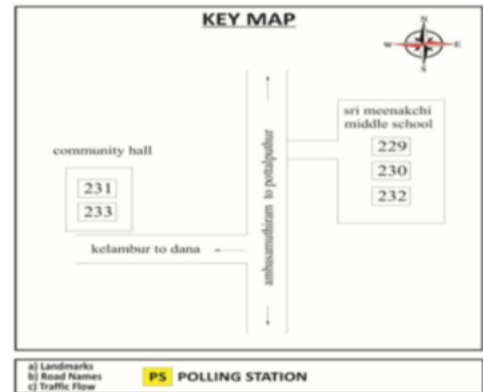

Google Map View

Polling Station Building Front View

Polling Station Front View

Cad View

Key MAP View

1	TKJ2447860	பெயர் : ஏஞ்சலின் அண்ண புஷ்பா அ தந்தையின் பெயர்: அந்தோனி அமல் ராஜ் வீட்டு எண் : 2/143 வயது : 23 பாலினம் : பெண்	Photo is available	2	NEW1136993	பெயர் : ராணிநிர்மலா - தந்தையின் பெயர்: அலெக்ஸாண்டர் - வீட்டு எண் : 2/466ஏ வயது : 36 பாலினம் : பெண்	Photo is available	3	TKJ0705731	பெயர் : சொர்ணம் - கணவர் பெயர்: மணித்தேவர் - வீட்டு எண் : 3 வயது : 62 பாலினம் : பெண்	Photo is available
4	CFX1119106	பெயர் : கௌரி - கணவர் பெயர்: சுந்தரம் - வீட்டு எண் : 4 வயது : 80 பாலினம் : பெண்	Photo is available	5	TKJ2504439	பெயர் : அஸர்பர்ஸமி தந்தையின் பெயர்: முகம்மது அபுபக்கர் வீட்டு எண் : 6/124 வயது : 19 பாலினம் : ஆண்	Photo is available	6	TKJ0705194	பெயர் : கிருஷ்ணன் - தந்தையின் பெயர்: இராமன் - வீட்டு எண் : 8-7A வயது : 34 பாலினம் : ஆண்	Photo is available
# 7	TKJ1040294	பெயர் : கோபாலகிருஷ்ணன் ம தந்தையின் பெயர்: மந்திரமுர்த்தி - வீட்டு எண் : 8-7-B வயது : 29 பாலினம் : ஆண்	Photo is available	8	TKJ2434157	பெயர் : கல்யாணி பிரியா செ தந்தையின் பெயர்: செல்வராஜ் வீட்டு எண் : 8/9 வயது : 20 பாலினம் : பெண்	Photo is available	9	TKJ0102830	பெயர் : லெட்சுமி - கணவர் பெயர்: செல்வராஜ் - வீட்டு எண் : 8-9-8-8 வயது : 43 பாலினம் : பெண்	Photo is available
10	TKJ0102848	பெயர் : செல்வராஜ் - தந்தையின் பெயர்: பிச்சையா - வீட்டு எண் : 8-9-9-8 வயது : 50 பாலினம் : ஆண்	Photo is available	11	TKJ0705681	பெயர் : சுந்தர் - தந்தையின் பெயர்: முருகன் - வீட்டு எண் : 8-14 வயது : 31 பாலினம் : ஆண்	Photo is available	12	TKJ2302636	பெயர் : லலிதா கணவர் பெயர்: வெங்கடேஷ் வீட்டு எண் : 8/16 வயது : 51 பாலினம் : பெண்	Photo is available
13	TKJ0287920	பெயர் : ராம சுப்பு லெட்சுமி தந்தையின் பெயர்: ஆதிநாராயணன் வீட்டு எண் : 8-18 வயது : 41 பாலினம் : பெண்	Photo is available	14	TKJ1832807	பெயர் : வெங்கடாசலபதி - தந்தையின் பெயர்: வன்னிய நம்பியார் - வீட்டு எண் : 8-20 வயது : 76 பாலினம் : ஆண்	Photo is available	15	TKJ0816942	பெயர் : கார்த்திக் - தந்தையின் பெயர்: முருகன் - வீட்டு எண் : 8-20 வயது : 33 பாலினம் : ஆண்	Photo is available
16	TKJ0102871	பெயர் : தங்கதுரை - தந்தையின் பெயர்: மகாராஜன் - வீட்டு எண் : 8-21 வயது : 42 பாலினம் : ஆண்	Photo is available	17	TKJ0287904	பெயர் : பாக்கியசெல்வி - தந்தையின் பெயர்: மகாராஜன் - வீட்டு எண் : 8-21 வயது : 39 பாலினம் : பெண்	Photo is available	18	TKJ0815662	பெயர் : வசந்தா - கணவர் பெயர்: ராமையா - வீட்டு எண் : 8/22 வயது : 63 பாலினம் : பெண்	Photo is available
19	TKJ2320455	பெயர் : முத்துமாரி தந்தையின் பெயர்: ராமையா வீட்டு எண் : 8/22 வயது : 38 பாலினம் : பெண்	Photo is available	20	TKJ1040286	பெயர் : அழகேசன் - தந்தையின் பெயர்: மீனாட்சி சுந்தரம் - வீட்டு எண் : 8-23 வயது : 61 பாலினம் : ஆண்	Photo is available	21	TKJ1040245	பெயர் : விஜயா - கணவர் பெயர்: அழகேசன் - வீட்டு எண் : 8-23 வயது : 57 பாலினம் : பெண்	Photo is available
# 22	TKJ1040252	பெயர் : ஜெனிலா மேரி பா கணவர் பெயர்: சுந்தர் - வீட்டு எண் : 3/311பீ வயது : 36 பாலினம் : பெண்	Photo is available	23	TKJ1040229	பெயர் : ஐயப்பன் அ - தந்தையின் பெயர்: அழகேசன் சு - வீட்டு எண் : 8-23 வயது : 32 பாலினம் : ஆண்	Photo is available	24	TKJ0990713	பெயர் : இசக்கி வேளார் - தந்தையின் பெயர்: சீனி வேளார் - வீட்டு எண் : 8-24 வயது : 49 பாலினம் : ஆண்	Photo is available
25	TKJ0979336	பெயர் : பேச்சியம்மாள் - கணவர் பெயர்: இசக்கி வேளார் - வீட்டு எண் : 8-24 வயது : 40 பாலினம் : பெண்	Photo is available	26	TKJ2219459	பெயர் : சீனிவாசன் தந்தையின் பெயர்: இசக்கி வீட்டு எண் : 8/24 வயது : 23 பாலினம் : ஆண்	Photo is available	27	TKJ0102939	பெயர் : முருகன் - தந்தையின் பெயர்: சாமிமூப்பனார் - வீட்டு எண் : 8-27 வயது : 67 பாலினம் : ஆண்	Photo is available
28	TKJ0102921	பெயர் : கல்யாணி - கணவர் பெயர்: முருகன் - வீட்டு எண் : 8-27 வயது : 61 பாலினம் : பெண்	Photo is available	29	TKJ0102806	பெயர் : சதீஸ் - தந்தையின் பெயர்: முருகன் - வீட்டு எண் : 8-27 வயது : 36 பாலினம் : ஆண்	Photo is available	30	TKJ0597492	பெயர் : பார்வதி - கணவர் பெயர்: சந்திர சேகரன் - வீட்டு எண் : 8-28 வயது : 78 பாலினம் : பெண்	Photo is available