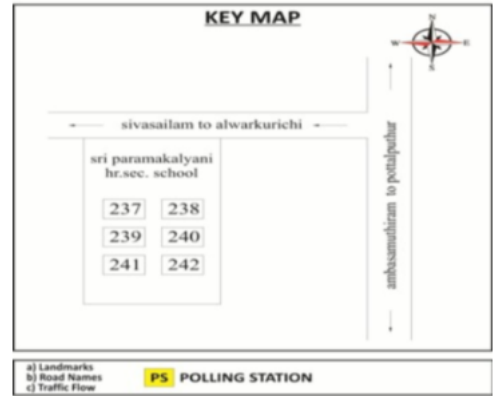

Nazri Naksha

Google Map View

Polling Station Building Front View

Polling Station Front View

Cad View

Key MAP View

1 பெயர் : பார்வதி - தந்தையின் பெயர்: சிவனு - வீட்டு எண் : 12E வயது : 29 பாலினம் : பெண் Photo is available	TKJ0930578	2 பெயர் : செண்பகம் - தந்தையின் பெயர்: சுப்பையா - வீட்டு எண் : 13 வயது : 70 பாலினம் : ஆண் Photo is available	TKJ1795970	3 பெயர் : சுபாஷ் தந்தையின் பெயர்: ஆறுமுகம் வீட்டு எண் : 15/1 வயது : 26 பாலினம் : ஆண் Photo is available	TKJ2110948
4 பெயர் : ஹமிதா - கணவர் பெயர்: அப்துல்ரசாக் - வீட்டு எண் : 15-47 வயது : 52 பாலினம் : பெண் Photo is available	TKJ0502872	# 5 பெயர் : லோகநாயகி ம தந்தையின் பெயர்: மணி வீட்டு எண் : 15/51 வயது : 24 பாலினம் : பெண் Photo is available	TKJ2302875	6 பெயர் : துர்க்கைராஜ் - தந்தையின் பெயர்: கிருஷ்ணன் - வீட்டு எண் : 16 வயது : 40 பாலினம் : ஆண் Photo is available	TKJ0104554
7 பெயர் : சரவணகுமார் ம தந்தையின் பெயர்: மணி வீட்டு எண் : 16 சி வயது : 20 பாலினம் : ஆண் Photo is available	TKJ2387322	8 பெயர் : கணேசன் - தந்தையின் பெயர்: ஐயப்பன் - வீட்டு எண் : 20B வயது : 37 பாலினம் : ஆண் Photo is available	CFX2612885	9 பெயர் : பர்வீன் கணவர் பெயர்: கோதரி முகைதீன் வீட்டு எண் : 26சி வயது : 37 பாலினம் : பெண் Photo is available	TKJ2252781
10 பெயர் : பூங்கோதை தந்தையின் பெயர்: பாலகிருஷ்ணன் வீட்டு எண் : 32 வயது : 70 பாலினம் : ஆண் Photo is available	TKJ1266709	11 பெயர் : செல்வி கணவர் பெயர்: மணிகண்டன் வீட்டு எண் : 32 வயது : 38 பாலினம் : பெண் Photo is available	TKJ1266691	12 பெயர் : சிதம்பரம் - தந்தையின் பெயர்: சொக்கலிங்கம் - வீட்டு எண் : 43 வயது : 66 பாலினம் : ஆண் Photo is available	TKJ0818575
13 பெயர் : மணி - தந்தையின் பெயர்: சைலப்பன் - வீட்டு எண் : 51 வயது : 57 பாலினம் : ஆண் Photo is available	CFX1091230	14 பெயர் : சீதாலெட்சுமி - கணவர் பெயர்: மணி - வீட்டு எண் : 51 வயது : 43 பாலினம் : பெண் Photo is available	CFX2259927	15 பெயர் : பார்வதி - கணவர் பெயர்: செண்பகம் - வீட்டு எண் : 53 வயது : 59 பாலினம் : பெண் Photo is available	TKJ1795988
16 பெயர் : சக்திதேவி - தந்தையின் பெயர்: செண்பகம் - வீட்டு எண் : 53 வயது : 42 பாலினம் : பெண் Photo is available	CFX1477025	17 பெயர் : பாலசுப்பிரமணியன் - தந்தையின் பெயர்: செண்பகம் - வீட்டு எண் : 53 வயது : 39 பாலினம் : ஆண் Photo is available	CFX2523033	18 பெயர் : ஜெயராமகிருஷ்ணன் - தந்தையின் பெயர்: செண்பகம் - வீட்டு எண் : 53B வயது : 36 பாலினம் : ஆண் Photo is available	CFX2612893
19 பெயர் : சேக்அலி - தந்தையின் பெயர்: இஸ்மாயில் - வீட்டு எண் : 54 வயது : 53 பாலினம் : ஆண் Photo is available	TKJ1795996	20 பெயர் : ரம்சான் - கணவர் பெயர்: சேக் அலி - வீட்டு எண் : 54 வயது : 45 பாலினம் : பெண் Photo is available	CFX1471085	21 பெயர் : பீர்பாத்து - கணவர் பெயர்: இஸ்மாயில் - வீட்டு எண் : 56 வயது : 81 பாலினம் : பெண் Photo is available	TKJ1796002
# 22 பெயர் : அப்துல் மசூது இ தந்தையின் பெயர்: இஸ்மாயில் - வீட்டு எண் : 60 வயது : 63 பாலினம் : ஆண் Photo is available	TKJ1796010	# 23 பெயர் : முகம்மது இப்ராஹிம் அ தந்தையின் பெயர்: அப்துல் மசூது - வீட்டு எண் : 153/ வயது : 41 பாலினம் : ஆண் Photo is available	TKJ0104562	24 பெயர் : செல்லம்மாள் - கணவர் பெயர்: சுப்பையா - வீட்டு எண் : 57 வயது : 89 பாலினம் : பெண் Photo is available	TKJ1796028
25 பெயர் : ரமாதேவி - கணவர் பெயர்: அர்ச்சுனன் - வீட்டு எண் : 59 வயது : 46 பாலினம் : பெண் Photo is available	CFX2613461	26 பெயர் : செய்யதுஅலிபாத்து - கணவர் பெயர்: மைதீன் பிச்சை - வீட்டு எண் : 60 வயது : 56 பாலினம் : பெண் Photo is available	CFX1471309	27 பெயர் : கிருஷ்ணன் - தந்தையின் பெயர்: நரம்பு - வீட்டு எண் : 61 வயது : 67 பாலினம் : ஆண் Photo is available	TKJ0104547
28 பெயர் : நித்ய கல்யாணி கணவர் பெயர்: வெள்ளையன் வீட்டு எண் : 62 வயது : 24 பாலினம் : பெண் Photo is available	TKJ2110955	29 பெயர் : குத்தாலம் - கணவர் பெயர்: சைலப்பன் - வீட்டு எண் : 63 வயது : 76 பாலினம் : பெண் Photo is available	TKJ1796036	30 பெயர் : நாசுர்யீராள் - கணவர் பெயர்: காள்முுகமது - வீட்டு எண் : 65 வயது : 77 பாலினம் : பெண் Photo is available	TKJ1796044