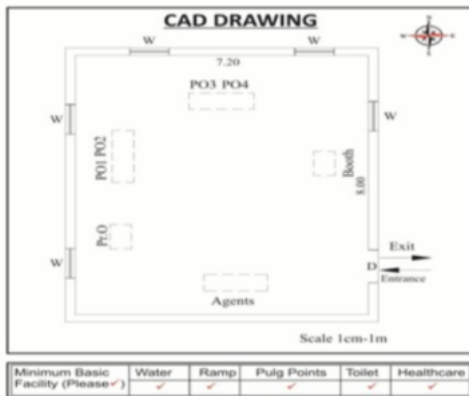

Nazri Naksha

Google Map View

Polling Station Building Front View

Polling Station Front View

Cad View

Key MAP View

1 பெயர் : பார்வதி - தந்தையின் பெயர்: சிவனு - வீட்டு எண் : 12E வயது : 29 பாலினம் : பெண் Photo is available	TKJ0930578	2 பெயர் : செண்பகம் - தந்தையின் பெயர்: சுப்பையா - வீட்டு எண் : 13 வயது : 70 பாலினம் : ஆண் Photo is available	TKJ1795970	3 பெயர் : சுபாஷ் தந்தையின் பெயர்: ஆறுமுகம் வீட்டு எண் : 15/1 வயது : 26 பாலினம் : ஆண் Photo is available	TKJ2110948
4 பெயர் : ஹமிதா - கணவர் பெயர்: அப்துல்ரசாக் - வீட்டு எண் : 15-47 வயது : 52 பாலினம் : பெண் Photo is available	TKJ0502872	# 5 பெயர் : லோகநாயகி ம தந்தையின் பெயர்: மணி வீட்டு எண் : 15/51 வயது : 24 பாலினம் : பெண் Photo is available	TKJ2302875	6 பெயர் : துர்க்கைராஜ் - தந்தையின் பெயர்: கிருஷ்ணன் - வீட்டு எண் : 16 வயது : 40 பாலினம் : ஆண் Photo is available	TKJ0104554
7 பெயர் : சரவணகுமார் ம தந்தையின் பெயர்: மணி வீட்டு எண் : 16 சி வயது : 20 பாலினம் : ஆண் Photo is available	TKJ2387322	8 பெயர் : கணேசன் - தந்தையின் பெயர்: ஐயப்பன் - வீட்டு எண் : 20B வயது : 37 பாலினம் : ஆண் Photo is available	CFX2612885	9 பெயர் : பர்வீன் கணவர் பெயர்: கோதரி முகைதீன் வீட்டு எண் : 26சி வயது : 37 பாலினம் : பெண் Photo is available	TKJ2252781
10 பெயர் : பூங்கோதை தந்தையின் பெயர்: பாலகிருஷ்ணன் வீட்டு எண் : 32 வயது : 70 பாலினம் : ஆண் Photo is available	TKJ1266709	11 பெயர் : செல்வி கணவர் பெயர்: மணிகண்டன் வீட்டு எண் : 32 வயது : 38 பாலினம் : பெண் Photo is available	TKJ1266691	12 பெயர் : சிதம்பரம் - தந்தையின் பெயர்: சொக்கலிங்கம் - வீட்டு எண் : 43 வயது : 66 பாலினம் : ஆண் Photo is available	TKJ0818575
13 பெயர் : மணி - தந்தையின் பெயர்: சைலப்பன் - வீட்டு எண் : 51 வயது : 57 பாலினம் : ஆண் Photo is available	CFX1091230	14 பெயர் : சீதாலெட்சுமி - கணவர் பெயர்: மணி - வீட்டு எண் : 51 வயது : 43 பாலினம் : பெண் Photo is available	CFX2259927	15 பெயர் : பார்வதி - கணவர் பெயர்: செண்பகம் - வீட்டு எண் : 53 வயது : 59 பாலினம் : பெண் Photo is available	TKJ1795988
16 பெயர் : சக்திதேவி - தந்தையின் பெயர்: செண்பகம் - வீட்டு எண் : 53 வயது : 42 பாலினம் : பெண் Photo is available	CFX1477025	17 பெயர் : பாலசுப்பிரமணியன் - தந்தையின் பெயர்: செண்பகம் - வீட்டு எண் : 53 வயது : 39 பாலினம் : ஆண் Photo is available	CFX2523033	18 பெயர் : ஜெயராமகிருஷ்ணன் - தந்தையின் பெயர்: செண்பகம் - வீட்டு எண் : 53B வயது : 36 பாலினம் : ஆண் Photo is available	CFX2612893
19 பெயர் : சேக்அலி - தந்தையின் பெயர்: இஸ்மாயில் - வீட்டு எண் : 54 வயது : 53 பாலினம் : ஆண் Photo is available	TKJ1795996	20 பெயர் : ரம்சான் - கணவர் பெயர்: சேக் அலி - வீட்டு எண் : 54 வயது : 45 பாலினம் : பெண் Photo is available	CFX1471085	21 பெயர் : பீர்பாத்து - கணவர் பெயர்: இஸ்மாயில் - வீட்டு எண் : 56 வயது : 81 பாலினம் : பெண் Photo is available	TKJ1796002
# 22 பெயர் : அப்துல் மசூது இ தந்தையின் பெயர்: இஸ்மாயில் - வீட்டு எண் : 60 வயது : 63 பாலினம் : ஆண் Photo is available	TKJ1796010	# 23 பெயர் : முகம்மது இப்ராஹிம் அ தந்தையின் பெயர்: அப்துல் மசூது - வீட்டு எண் : 153/ வயது : 41 பாலினம் : ஆண் Photo is available	TKJ0104562	24 பெயர் : செல்லம்மாள் - கணவர் பெயர்: சுப்பையா - வீட்டு எண் : 57 வயது : 89 பாலினம் : பெண் Photo is available	TKJ1796028
25 பெயர் : ரமாதேவி - கணவர் பெயர்: அர்ச்சுனன் - வீட்டு எண் : 59 வயது : 46 பாலினம் : பெண் Photo is available	CFX2613461	26 பெயர் : செய்யதுஅலிபாத்து - கணவர் பெயர்: மைதீன் பிச்சை - வீட்டு எண் : 60 வயது : 56 பாலினம் : பெண் Photo is available	CFX1471309	27 பெயர் : கிருஷ்ணன் - தந்தையின் பெயர்: நரம்பு - வீட்டு எண் : 61 வயது : 67 பாலினம் : ஆண் Photo is available	TKJ0104547
28 பெயர் : நித்ய கல்யாணி கணவர் பெயர்: வெள்ளையன் வீட்டு எண் : 62 வயது : 24 பாலினம் : பெண் Photo is available	TKJ2110955	29 பெயர் : குத்தாலம் - கணவர் பெயர்: சைலப்பன் - வீட்டு எண் : 63 வயது : 76 பாலினம் : பெண் Photo is available	TKJ1796036	30 பெயர் : நாசுர்யீராள் - கணவர் பெயர்: காள்முுகமது - வீட்டு எண் : 65 வயது : 77 பாலினம் : பெண் Photo is available	TKJ1796044