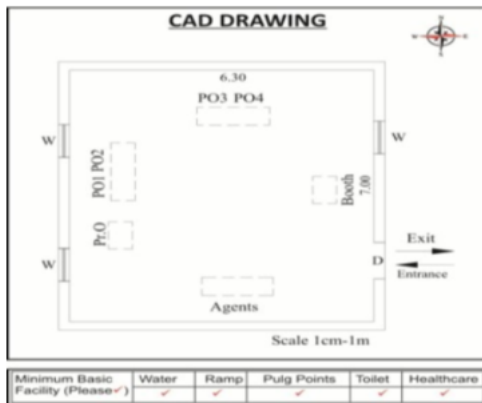

Google Map View

Polling Station Building Front View

Polling Station Front View

Cad View

Key MAP View

1 பெயர் : மீனா - கணவர் பெயர்: காந்திமதிநாதன் - வீட்டு எண் : 1 வயது : 64 பாலினம் : பெண் Photo is available	CFX2261063	2 பெயர் : கணபதி கிருஷ்ணசர்மா - தந்தையின் பெயர்: நாராயண அய்யர் - வீட்டு எண் : 1 வயது : 52 பாலினம் : ஆண் Photo is available	TKJ0707463	3 பெயர் : செல்வமாரியப்பன் - தந்தையின் பெயர்: காந்திமதிநாதன் - வீட்டு எண் : 1 வயது : 44 பாலினம் : ஆண் Photo is available	CFX1123207
4 பெயர் : துர்காதேவி கணவர் பெயர்: சைலப்பன் வீட்டு எண் : 1 வயது : 33 பாலினம் : பெண் Photo is available	TKJ2132462	5 பெயர் : வினோத் குமார் தந்தையின் பெயர்: ராதாகிருஷ்ணன் - வீட்டு எண் : 1-3 வயது : 38 பாலினம் : ஆண் Photo is available	CFX2613529	6 பெயர் : ஸ்ரீலக்ஷ்மி கணவர் பெயர்: வினோத் குமார் வீட்டு எண் : 1-3 வயது : 33 பாலினம் : பெண் Photo is available	TKJ2327823
7 பெயர் : மனோஜ் குமார் அ - தந்தையின் பெயர்: அர்ஜுனன் - வீட்டு எண் : 1B-5 வயது : 29 பாலினம் : ஆண் Photo is available	TKJ1041912	8 பெயர் : நாரம்புநாகர்பட்டர் - தந்தையின் பெயர்: காந்திஸ்வர்பட்டர் - வீட்டு எண் : 2 வயது : 79 பாலினம் : ஆண் Photo is available	TKJ0105080	9 பெயர் : சீதாலட்சுமி - கணவர் பெயர்: நாரம்புநாதர்பட்டர் - வீட்டு எண் : 2 வயது : 65 பாலினம் : பெண் Photo is available	TKJ0105072
10 பெயர் : ரமேஷ் தந்தையின் பெயர்: ராஜபாண்டி வீட்டு எண் : 2/1 வயது : 27 பாலினம் : ஆண் Photo is available	TKJ2208304	11 பெயர் : கலா - கணவர் பெயர்: கிருஷ்ணமூர்த்தி - வீட்டு எண் : 4 வயது : 59 பாலினம் : பெண் Photo is available	TKJ0105049	S 12 பெயர் : அசோக் தந்தையின் பெயர்: சிவசைலப்பன் வீட்டு எண் : 4 வயது : 23 பாலினம் : ஆண் DELETED Photo is available	TKJ2230654
13 பெயர் : மாரியப்பன் தாயின் பெயர்: கலா வீட்டு எண் : 4 வயது : 21 பாலினம் : ஆண் Photo is available	TKJ2374288	14 பெயர் : மகேஸ்வரி கணவர் பெயர்: லெட்சுமி வீட்டு எண் : 4/2 வயது : 55 பாலினம் : பெண் Photo is available	TKJ2230555	15 பெயர் : ஸ்ரீ சந்தோஷ் தந்தையின் பெயர்: அருணாசலம் வீட்டு எண் : 4/20 வயது : 26 பாலினம் : ஆண் Photo is available	TKJ1255686
16 பெயர் : சங்கர சுப்பிரமணியன் - தந்தையின் பெயர்: பொன்னையா - வீட்டு எண் : 4-25A வயது : 64 பாலினம் : ஆண் Photo is available	TKJ1804129	17 பெயர் : மல்லிகா - கணவர் பெயர்: சங்கர சுப்பிரமணியன் - வீட்டு எண் : 4-25A வயது : 55 பாலினம் : பெண் Photo is available	TKJ1804137	18 பெயர் : கல்யாணி - தந்தையின் பெயர்: ஒளிமுத்து - வீட்டு எண் : 4-30 வயது : 29 பாலினம் : பெண் Photo is available	TKJ0979930
19 பெயர் : பரமேஸ்வரி தந்தையின் பெயர்: ஒளிமுத்து வீட்டு எண் : 4/30 வயது : 27 பாலினம் : பெண் Photo is available	TKJ1218239	20 பெயர் : க மு சிவகுமார் தந்தையின் பெயர்: முருகேசன் வீட்டு எண் : 4/32 வயது : 52 பாலினம் : ஆண் Photo is available	TKJ2511756	21 பெயர் : சுரேஷ் குமார் தந்தையின் பெயர்: சைலேந்திரன் வீட்டு எண் : 4/40 வயது : 23 பாலினம் : ஆண் Photo is available	TKJ2209039
22 பெயர் : உசேன் காதர்மைதீன் - தந்தையின் பெயர்: முகமதுமைதீன் - வீட்டு எண் : 4-97 வயது : 44 பாலினம் : ஆண் Photo is available	CFX2058527	23 பெயர் : செய்யதலி பாத்திமா கணவர் பெயர்: உசேன் காதர்மைதீன் - வீட்டு எண் : 4-97 வயது : 42 பாலினம் : பெண் Photo is available	TKJ0105064	24 பெயர் : முத்துலெட்சுமி தந்தையின் பெயர்: ஐயப்பன் வீட்டு எண் : 4/97A வயது : 24 பாலினம் : பெண் Photo is available	TKJ2131852
25 பெயர் : அருள்ராஜா - தந்தையின் பெயர்: அந்தோணி - வீட்டு எண் : 4-104-3 வயது : 35 பாலினம் : ஆண் Photo is available	TKJ0096677	26 பெயர் : சபிதா தந்தையின் பெயர்: அந்தோணி வீட்டு எண் : 4-104-3. வயது : 31 பாலினம் : பெண் Photo is available	TKJ1180637	27 பெயர் : மேரி கணவர் பெயர்: அருள்ராஜா வீட்டு எண் : 4/236 வயது : 56 பாலினம் : பெண் Photo is available	TKJ2347938
28 பெயர் : சப்பையா - தந்தையின் பெயர்: மூக்கையா - வீட்டு எண் : 5 வயது : 79 பாலினம் : ஆண் Photo is available	CFX1472281	29 பெயர் : ராஜ் - தந்தையின் பெயர்: சப்பையா - வீட்டு எண் : 5 வயது : 58 பாலினம் : ஆண் Photo is available	CFX1473941	30 பெயர் : ஷேக் முகம்மது தந்தையின் பெயர்: அப்துல் காதர் மைதீன் வீட்டு எண் : 5 வயது : 25 பாலினம் : ஆண் Photo is available	TKJ1268119