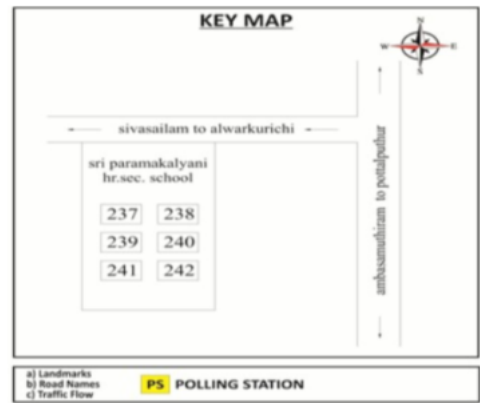

Google Map View

Polling Station Building Front View

Polling Station Front View

Cad View

Key MAP View

1 பெயர் : மீனா - கணவர் பெயர்: காந்திமதிநாதன் - வீட்டு எண் : 1 வயது : 64 பாலினம் : பெண் Photo is available	CFX2261063	2 பெயர் : கணபதி கிருஷ்ணசர்மா - தந்தையின் பெயர்: நாராயண அய்யர் - வீட்டு எண் : 1 வயது : 52 பாலினம் : ஆண் Photo is available	TKJ0707463	3 பெயர் : செல்வமாரியப்பன் - தந்தையின் பெயர்: காந்திமதிநாதன் - வீட்டு எண் : 1 வயது : 44 பாலினம் : ஆண் Photo is available	CFX1123207
4 பெயர் : துர்காதேவி கணவர் பெயர்: சைலப்பன் வீட்டு எண் : 1 வயது : 33 பாலினம் : பெண் Photo is available	TKJ2132462	5 பெயர் : வினோத் குமார் தந்தையின் பெயர்: ராதாகிருஷ்ணன் - வீட்டு எண் : 1-3 வயது : 38 பாலினம் : ஆண் Photo is available	CFX2613529	6 பெயர் : ஸ்ரீலக்ஷ்மி கணவர் பெயர்: வினோத் குமார் வீட்டு எண் : 1-3 வயது : 33 பாலினம் : பெண் Photo is available	TKJ2327823
7 பெயர் : மனோஜ் குமார் அ - தந்தையின் பெயர்: அர்ஜுனன் - வீட்டு எண் : 1B-5 வயது : 29 பாலினம் : ஆண் Photo is available	TKJ1041912	8 பெயர் : நாரம்புநாகர்பட்டர் - தந்தையின் பெயர்: காந்திஸ்வர்பட்டர் - வீட்டு எண் : 2 வயது : 79 பாலினம் : ஆண் Photo is available	TKJ0105080	9 பெயர் : சீதாலட்சுமி - கணவர் பெயர்: நாரம்புநாதர்பட்டர் - வீட்டு எண் : 2 வயது : 65 பாலினம் : பெண் Photo is available	TKJ0105072
10 பெயர் : ரமேஷ் தந்தையின் பெயர்: ராஜபாண்டி வீட்டு எண் : 2/1 வயது : 27 பாலினம் : ஆண் Photo is available	TKJ2208304	11 பெயர் : கலா - கணவர் பெயர்: கிருஷ்ணமூர்த்தி - வீட்டு எண் : 4 வயது : 59 பாலினம் : பெண் Photo is available	TKJ0105049	S 12 பெயர் : அசோக் தந்தையின் பெயர்: சிவசைலப்பன் வீட்டு எண் : 4 வயது : 23 பாலினம் : ஆண் DELETED Photo is available	TKJ2230654
13 பெயர் : மாரியப்பன் தாயின் பெயர்: கலா வீட்டு எண் : 4 வயது : 21 பாலினம் : ஆண் Photo is available	TKJ2374288	14 பெயர் : மகேஸ்வரி கணவர் பெயர்: லெட்சுமி வீட்டு எண் : 4/2 வயது : 55 பாலினம் : பெண் Photo is available	TKJ2230555	15 பெயர் : ஸ்ரீ சந்தோஷ் தந்தையின் பெயர்: அருணாசலம் வீட்டு எண் : 4/20 வயது : 26 பாலினம் : ஆண் Photo is available	TKJ1255686
16 பெயர் : சங்கர சுப்பிரமணியன் - தந்தையின் பெயர்: பொன்னையா - வீட்டு எண் : 4-25A வயது : 64 பாலினம் : ஆண் Photo is available	TKJ1804129	17 பெயர் : மல்லிகா - கணவர் பெயர்: சங்கர சுப்பிரமணியன் - வீட்டு எண் : 4-25A வயது : 55 பாலினம் : பெண் Photo is available	TKJ1804137	18 பெயர் : கல்யாணி - தந்தையின் பெயர்: ஒளிமுத்து - வீட்டு எண் : 4-30 வயது : 29 பாலினம் : பெண் Photo is available	TKJ0979930
19 பெயர் : பரமேஸ்வரி தந்தையின் பெயர்: ஒளிமுத்து வீட்டு எண் : 4/30 வயது : 27 பாலினம் : பெண் Photo is available	TKJ1218239	20 பெயர் : க மு சிவகுமார் தந்தையின் பெயர்: முருகேசன் வீட்டு எண் : 4/32 வயது : 52 பாலினம் : ஆண் Photo is available	TKJ2511756	21 பெயர் : சுரேஷ் குமார் தந்தையின் பெயர்: சைலேந்திரன் வீட்டு எண் : 4/40 வயது : 23 பாலினம் : ஆண் Photo is available	TKJ2209039
22 பெயர் : உசேன் காதர்மைதீன் - தந்தையின் பெயர்: முகமதுமைதீன் - வீட்டு எண் : 4-97 வயது : 44 பாலினம் : ஆண் Photo is available	CFX2058527	23 பெயர் : செய்யதலி பாத்திமா கணவர் பெயர்: உசேன் காதர்மைதீன் - வீட்டு எண் : 4-97 வயது : 42 பாலினம் : பெண் Photo is available	TKJ0105064	24 பெயர் : முத்துலெட்சுமி தந்தையின் பெயர்: ஐயப்பன் வீட்டு எண் : 4/97A வயது : 24 பாலினம் : பெண் Photo is available	TKJ2131852
25 பெயர் : அருள்ராஜா - தந்தையின் பெயர்: அந்தோணி - வீட்டு எண் : 4-104-3 வயது : 35 பாலினம் : ஆண் Photo is available	TKJ0096677	26 பெயர் : சபிதா தந்தையின் பெயர்: அந்தோணி வீட்டு எண் : 4-104-3. வயது : 31 பாலினம் : பெண் Photo is available	TKJ1180637	27 பெயர் : மேரி கணவர் பெயர்: அருள்ராஜா வீட்டு எண் : 4/236 வயது : 56 பாலினம் : பெண் Photo is available	TKJ2347938
28 பெயர் : சப்பையா - தந்தையின் பெயர்: மூக்கையா - வீட்டு எண் : 5 வயது : 79 பாலினம் : ஆண் Photo is available	CFX1472281	29 பெயர் : ராஜ் - தந்தையின் பெயர்: சப்பையா - வீட்டு எண் : 5 வயது : 58 பாலினம் : ஆண் Photo is available	CFX1473941	30 பெயர் : ஷேக் முகம்மது தந்தையின் பெயர்: அப்துல் காதர் மைதீன் வீட்டு எண் : 5 வயது : 25 பாலினம் : ஆண் Photo is available	TKJ1268119