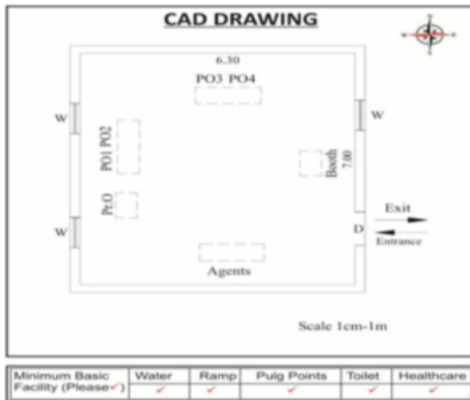

Google Map View

Polling Station Building Front View

Polling Station Front View

Cad View

Key MAP View

1 பெயர் : மாரிமுருகன் தந்தையின் பெயர்: கருப்பசாமி வீட்டு எண் : 1 வயது : 20 பாலினம் : ஆண்	TKJ2485514 Photo is available	2 பெயர் : வெங்கடேசன் - தந்தையின் பெயர்: சங்கரமூர்த்தி - வீட்டு எண் : 1D வயது : 55 பாலினம் : ஆண்	TKJ1128974 Photo is available	3 பெயர் : ராஜலெட்சுமி - கணவர் பெயர்: வெங்கடேசன் - வீட்டு எண் : 1D வயது : 49 பாலினம் : பெண்	TKJ1128917 Photo is available
4 பெயர் : நடராஜன் - தந்தையின் பெயர்: பண்டாரம் - வீட்டு எண் : 1E வயது : 39 பாலினம் : ஆண்	CFX1476647 Photo is available	5 பெயர் : சைலப்பன் - தந்தையின் பெயர்: பண்டாரம் - வீட்டு எண் : 2 வயது : 51 பாலினம் : ஆண்	TKJ1916352 Photo is available	6 பெயர் : சங்கர் - தந்தையின் பெயர்: பண்டாரம் - வீட்டு எண் : 2 வயது : 49 பாலினம் : ஆண்	CFX1153766 Photo is available
7 பெயர் : ஆறுமுகத்தம்மாள் கணவர் பெயர்: கணேசன் வீட்டு எண் : 2 வயது : 31 பாலினம் : பெண்	TKJ2514933 Photo is available	8 பெயர் : சை கல்யாணி தந்தையின் பெயர்: பி சைலப்பன் வீட்டு எண் : 2 வயது : 21 பாலினம் : பெண்	TKJ2395325 Photo is available	9 பெயர் : ராமகிருஷ்ணன் தந்தையின் பெயர்: சைலப்பன் வீட்டு எண் : 2 வயது : 19 பாலினம் : ஆண்	TKJ2520062 Photo is available
10 பெயர் : சுந்தரி - கணவர் பெயர்: சுப்பையா - வீட்டு எண் : 2-6 வயது : 44 பாலினம் : பெண்	CFX2614238 Photo is available	11 பெயர் : கோகிலா தந்தையின் பெயர்: சுப்பையா வீட்டு எண் : 2/6 வயது : 19 பாலினம் : பெண்	TKJ2520021 Photo is available	12 பெயர் : நந்தகோபாலன் - தந்தையின் பெயர்: சங்கரலிங்கம் - வீட்டு எண் : 2A வயது : 58 பாலினம் : ஆண்	TKJ1916360 Photo is available
13 பெயர் : சைலக்கண்ணன் தந்தையின் பெயர்: சுப்பிரமணியன் வீட்டு எண் : 2ஏ வயது : 19 பாலினம் : ஆண்	TKJ2486041 Photo is available	14 பெயர் : கணேசன் - தந்தையின் பெயர்: பண்டாரம் - வீட்டு எண் : 3 வயது : 39 பாலினம் : ஆண்	TKJ0379651 Photo is available	15 பெயர் : பண்டாரம் - தந்தையின் பெயர்: சுப்பையாகோனார் - வீட்டு எண் : 4 வயது : 70 பாலினம் : ஆண்	CFX1476415 Photo is available
16 பெயர் : இருளப்பன் - தந்தையின் பெயர்: பிரம்மன் - வீட்டு எண் : 4 வயது : 60 பாலினம் : ஆண்	TKJ0105239 Photo is available	17 பெயர் : சப்பாணி - தந்தையின் பெயர்: நாராயணன் - வீட்டு எண் : 4 வயது : 44 பாலினம் : ஆண்	TKJ1042233 Photo is available	18 பெயர் : மாலதி - கணவர் பெயர்: சப்பாணி - வீட்டு எண் : 4 வயது : 36 பாலினம் : பெண்	TKJ0599688 Photo is available
19 பெயர் : காயத்ரி - தந்தையின் பெயர்: லெட்சுமணன் - வீட்டு எண் : 4/2 வயது : 30 பாலினம் : பெண்	NEW1031186 Photo is available	20 பெயர் : லெட்சுமி - கணவர் பெயர்: கருப்பசாமி - வீட்டு எண் : 4-5 வயது : 45 பாலினம் : பெண்	TKJ1042159 Photo is available	21 பெயர் : இராமலெஷ்மி - கணவர் பெயர்: முருகன் - வீட்டு எண் : 4-5 வயது : 43 பாலினம் : பெண்	TKJ1042175 Photo is available
22 பெயர் : முருகன் - தந்தையின் பெயர்: லெட்சுமணன் - வீட்டு எண் : 4-5-2 வயது : 47 பாலினம் : ஆண்	TKJ1042183 Photo is available	23 பெயர் : கணேஷ் - தந்தையின் பெயர்: சுடலையாண்டி - வீட்டு எண் : 4-5C வயது : 83 பாலினம் : ஆண்	TKJ0521930 Photo is available	24 பெயர் : இசக்கியம்மாள் - கணவர் பெயர்: ஆறுமுகம் வீட்டு எண் : 4/29, வயது : 31 பாலினம் : பெண்	TKJ2251924 Photo is available
25 பெயர் : பிரமாட்சி - கணவர் பெயர்: பண்டாரம் - வீட்டு எண் : 5 வயது : 68 பாலினம் : பெண்	TKJ1916378 Photo is available	26 பெயர் : லெட்சுமி - கணவர் பெயர்: பண்டாரம் - வீட்டு எண் : 5 வயது : 56 பாலினம் : பெண்	TKJ1916386 Photo is available	27 பெயர் : சுப்ரியா கணவர் பெயர்: நடராஜன் வீட்டு எண் : 5/3 வயது : 33 பாலினம் : பெண்	TKJ2346013 Photo is available
# 28 பெயர் : கருப்பசாமி தந்தையின் பெயர்: லட்சுமி வீட்டு எண் : 4/5 வயது : 48 பாலினம் : ஆண்	TKJ2330967 Photo is available	29 பெயர் : பவசர்னா தாயின் பெயர்: லெட்சுமி வீட்டு எண் : 5/4 வயது : 22 பாலினம் : பெண்	TKJ2330942 Photo is available	30 பெயர் : முத்துக்குமார் - தந்தையின் பெயர்: கருப்பசாமி - வீட்டு எண் : 6 வயது : 33 பாலினம் : ஆண்	TKJ0707554 Photo is available