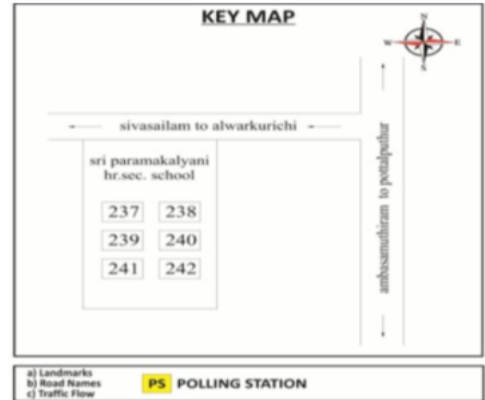

Google Map View

Polling Station Building Front View

Polling Station Front View

Cad View

Key MAP View

1 பெயர் : மாரிமுருகன் தந்தையின் பெயர்: கருப்பசாமி வீட்டு எண் : 1 வயது : 20 பாலினம் : ஆண்	TKJ2485514 Photo is available	2 பெயர் : வெங்கடேசன் - தந்தையின் பெயர்: சங்கரமூர்த்தி - வீட்டு எண் : 1D வயது : 55 பாலினம் : ஆண்	TKJ1128974 Photo is available	3 பெயர் : ராஜலெட்சுமி - கணவர் பெயர்: வெங்கடேசன் - வீட்டு எண் : 1D வயது : 49 பாலினம் : பெண்	TKJ1128917 Photo is available
4 பெயர் : நடராஜன் - தந்தையின் பெயர்: பண்டாரம் - வீட்டு எண் : 1E வயது : 39 பாலினம் : ஆண்	CFX1476647 Photo is available	5 பெயர் : சைலப்பன் - தந்தையின் பெயர்: பண்டாரம் - வீட்டு எண் : 2 வயது : 51 பாலினம் : ஆண்	TKJ1916352 Photo is available	6 பெயர் : சங்கர் - தந்தையின் பெயர்: பண்டாரம் - வீட்டு எண் : 2 வயது : 49 பாலினம் : ஆண்	CFX1153766 Photo is available
7 பெயர் : ஆறுமுகத்தம்மாள் கணவர் பெயர்: கணேசன் வீட்டு எண் : 2 வயது : 31 பாலினம் : பெண்	TKJ2514933 Photo is available	8 பெயர் : சை கல்யாணி தந்தையின் பெயர்: பி சைலப்பன் வீட்டு எண் : 2 வயது : 21 பாலினம் : பெண்	TKJ2395325 Photo is available	9 பெயர் : ராமகிருஷ்ணன் தந்தையின் பெயர்: சைலப்பன் வீட்டு எண் : 2 வயது : 19 பாலினம் : ஆண்	TKJ2520062 Photo is available
10 பெயர் : சுந்தரி - கணவர் பெயர்: சுப்பையா - வீட்டு எண் : 2-6 வயது : 44 பாலினம் : பெண்	CFX2614238 Photo is available	11 பெயர் : கோகிலா தந்தையின் பெயர்: சுப்பையா வீட்டு எண் : 2/6 வயது : 19 பாலினம் : பெண்	TKJ2520021 Photo is available	12 பெயர் : நந்தகோபாலன் - தந்தையின் பெயர்: சங்கரலிங்கம் - வீட்டு எண் : 2A வயது : 58 பாலினம் : ஆண்	TKJ1916360 Photo is available
13 பெயர் : சைலக்கண்ணன் தந்தையின் பெயர்: சுப்பிரமணியன் வீட்டு எண் : 2ஏ வயது : 19 பாலினம் : ஆண்	TKJ2486041 Photo is available	14 பெயர் : கணேசன் - தந்தையின் பெயர்: பண்டாரம் - வீட்டு எண் : 3 வயது : 39 பாலினம் : ஆண்	TKJ0379651 Photo is available	15 பெயர் : பண்டாரம் - தந்தையின் பெயர்: சுப்பையாகோனார் - வீட்டு எண் : 4 வயது : 70 பாலினம் : ஆண்	CFX1476415 Photo is available
16 பெயர் : இருளப்பன் - தந்தையின் பெயர்: பிரம்மன் - வீட்டு எண் : 4 வயது : 60 பாலினம் : ஆண்	TKJ0105239 Photo is available	17 பெயர் : சப்பாணி - தந்தையின் பெயர்: நாராயணன் - வீட்டு எண் : 4 வயது : 44 பாலினம் : ஆண்	TKJ1042233 Photo is available	18 பெயர் : மாலதி - கணவர் பெயர்: சப்பாணி - வீட்டு எண் : 4 வயது : 36 பாலினம் : பெண்	TKJ0599688 Photo is available
19 பெயர் : காயத்ரி - தந்தையின் பெயர்: லெட்சுமணன் - வீட்டு எண் : 4/2 வயது : 30 பாலினம் : பெண்	NEW1031186 Photo is available	20 பெயர் : லெட்சுமி - கணவர் பெயர்: கருப்பசாமி - வீட்டு எண் : 4-5 வயது : 45 பாலினம் : பெண்	TKJ1042159 Photo is available	21 பெயர் : இராமலெஷ்மி - கணவர் பெயர்: முருகன் - வீட்டு எண் : 4-5 வயது : 43 பாலினம் : பெண்	TKJ1042175 Photo is available
22 பெயர் : முருகன் - தந்தையின் பெயர்: லெட்சுமணன் - வீட்டு எண் : 4-5-2 வயது : 47 பாலினம் : ஆண்	TKJ1042183 Photo is available	23 பெயர் : கணேஷ் - தந்தையின் பெயர்: சுடலையாண்டி - வீட்டு எண் : 4-5C வயது : 83 பாலினம் : ஆண்	TKJ0521930 Photo is available	24 பெயர் : இசக்கியம்மாள் - கணவர் பெயர்: ஆறுமுகம் வீட்டு எண் : 4/29, வயது : 31 பாலினம் : பெண்	TKJ2251924 Photo is available
25 பெயர் : பிரமாட்சி - கணவர் பெயர்: பண்டாரம் - வீட்டு எண் : 5 வயது : 68 பாலினம் : பெண்	TKJ1916378 Photo is available	26 பெயர் : லெட்சுமி - கணவர் பெயர்: பண்டாரம் - வீட்டு எண் : 5 வயது : 56 பாலினம் : பெண்	TKJ1916386 Photo is available	27 பெயர் : சுப்ரியா கணவர் பெயர்: நடராஜன் வீட்டு எண் : 5/3 வயது : 33 பாலினம் : பெண்	TKJ2346013 Photo is available
# 28 பெயர் : கருப்பசாமி தந்தையின் பெயர்: லட்சுமி வீட்டு எண் : 4/5 வயது : 48 பாலினம் : ஆண்	TKJ2330967 Photo is available	29 பெயர் : பவசர்னா தாயின் பெயர்: லெட்சுமி வீட்டு எண் : 5/4 வயது : 22 பாலினம் : பெண்	TKJ2330942 Photo is available	30 பெயர் : முத்துக்குமார் - தந்தையின் பெயர்: கருப்பசாமி - வீட்டு எண் : 6 வயது : 33 பாலினம் : ஆண்	TKJ0707554 Photo is available