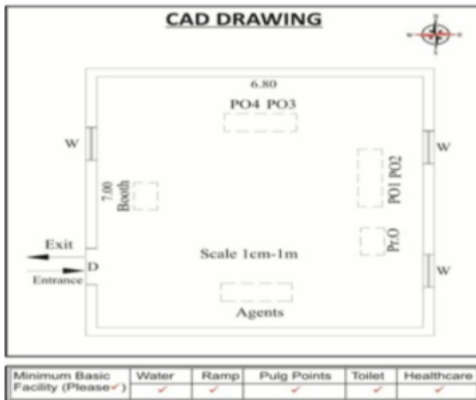

Google Map View

Polling Station Building Front View

Polling Station Front View

Cad View

Key MAP View

1 பெயர் : தமிழ்செல்வி - கணவர் பெயர்: பச்சையப்பெருமாள் - வீட்டு எண் : 1 வயது : 51 பாலினம் : பெண் Photo is available	TKJ1933605	2 பெயர் : மாரி வேணி தந்தையின் பெயர்: பச்ச பெருமாள் வீட்டு எண் : 1A வயது : 26 பாலினம் : பெண் Photo is available	TKJ1278514	3 பெயர் : சதீஷ்குமார் தாயின் பெயர்: காந்தியம்மாள் வீட்டு எண் : 5/10 பி வயது : 22 பாலினம் : ஆண் Photo is available	TKJ2465748
4 பெயர் : கோமதி - கணவர் பெயர்: சுப்பையா - வீட்டு எண் : 6 வயது : 81 பாலினம் : பெண் Photo is available	TKJ1933621	5 பெயர் : அன்பரசன் தாயின் பெயர்: பூபதி வீட்டு எண் : 6/4 வயது : 25 பாலினம் : ஆண் Photo is available	TKJ1255892	6 பெயர் : வள்ளியியில் கணவர் பெயர்: சக்திவேல் வீட்டு எண் : 7/30/1 வயது : 30 பாலினம் : பெண் Photo is available	TKJ1255819
7 பெயர் : ராகுல் தந்தையின் பெயர்: முருகேசன் வீட்டு எண் : 7/78 வயது : 20 பாலினம் : ஆண் Photo is available	TKJ2375236	8 பெயர் : சுரேஷ் தந்தையின் பெயர்: பால கிருஷ்ணன் வீட்டு எண் : 7 பி வயது : 33 பாலினம் : ஆண் Photo is available	TKJ2231090	9 பெயர் : மதன் கல்யாணசுந்தரம் தந்தையின் பெயர்: கல்யாண சுந்தரம் வீட்டு எண் : 8/35 வயது : 26 பாலினம் : ஆண் Photo is available	TKJ1255884
10 பெயர் : முத்து ராமன் - தந்தையின் பெயர்: பிச்சையா - வீட்டு எண் : 9 வயது : 40 பாலினம் : ஆண் Photo is available	TKJ0819904	11 பெயர் : ஞானசெல்வி - கணவர் பெயர்: வேலு - வீட்டு எண் : 10 வயது : 64 பாலினம் : பெண் Photo is available	CFX1474899	12 பெயர் : முருகன் - தந்தையின் பெயர்: வேலு - வீட்டு எண் : 10 வயது : 42 பாலினம் : ஆண் Photo is available	CFX1474568
13 பெயர் : குணசெல்வி கணவர் பெயர்: முருகன் வீட்டு எண் : 10 வயது : 38 பாலினம் : பெண் Photo is available	TKJ2230878	14 பெயர் : காந்தியம்மாள் கணவர் பெயர்: மாரியப்பன் வீட்டு எண் : 10/5 பி வயது : 46 பாலினம் : பெண் Photo is available	TKJ2231298	15 பெயர் : சந்துரு மா தந்தையின் பெயர்: மாரியப்பன் வீட்டு எண் : 10/5பி வயது : 21 பாலினம் : ஆண் Photo is available	TKJ2465730
16 பெயர் : முப்புடாதி - கணவர் பெயர்: சொள்ளமாடன் - வீட்டு எண் : 10A வயது : 84 பாலினம் : பெண் Photo is available	TKJ1933639	17 பெயர் : சண்முகக்கனி - கணவர் பெயர்: ஆறுமுக நயினார் - வீட்டு எண் : 10A வயது : 56 பாலினம் : பெண் Photo is available	TKJ0293092	18 பெயர் : மாரியப்பன் தந்தையின் பெயர்: பன்னீர் வீட்டு எண் : 12 வயது : 27 பாலினம் : ஆண் Photo is available	TKJ2230886
19 பெயர் : சுப்புலட்சுமி கணவர் பெயர்: கணேசன் வீட்டு எண் : 12c வயது : 52 பாலினம் : பெண் Photo is available	TKJ1267137	20 பெயர் : செல்லப்பா - தந்தையின் பெயர்: சுடலைமாடன் - வீட்டு எண் : 15 வயது : 66 பாலினம் : ஆண் Photo is available	CFX1474360	21 பெயர் : புலமாடி - கணவர் பெயர்: செல்லப்பா - வீட்டு எண் : 15 வயது : 61 பாலினம் : பெண் Photo is available	CFX1474378
22 பெயர் : பசங்கினி தந்தையின் பெயர்: செல்லப்பா வீட்டு எண் : 15A வயது : 30 பாலினம் : ஆண் Photo is available	TKJ1267152	23 பெயர் : இசைவாணி கணவர் பெயர்: பசங்கினி வீட்டு எண் : 15ஏஸ வயது : 26 பாலினம் : பெண் Photo is available	TKJ2159176	24 பெயர் : நாராயணன் தந்தையின் பெயர்: ஆதிமுத்து வீட்டு எண் : 17 வயது : 26 பாலினம் : ஆண் Photo is available	TKJ1216530
25 பெயர் : மணிகண்டன் தந்தையின் பெயர்: சைலப்பன் வீட்டு எண் : 20/7 வயது : 24 பாலினம் : ஆண் Photo is available	TKJ2231256	26 பெயர் : ரீட்டா கணவர் பெயர்: கல்யாண சுந்தரம் வீட்டு எண் : 21 வயது : 42 பாலினம் : பெண் Photo is available	TKJ2128569	27 பெயர் : அனிதா தந்தையின் பெயர்: சந்திரசேகர் வீட்டு எண் : 21 வயது : 22 பாலினம் : பெண் Photo is available	TKJ2263945
28 பெயர் : சுப்பிரமணியன் - தந்தையின் பெயர்: தங்கப்பழநாடார் - வீட்டு எண் : 22 வயது : 57 பாலினம் : ஆண் Photo is available	CFX1106798	29 பெயர் : முத்துசெல்வம் - கணவர் பெயர்: சுப்பிரமணியன் - வீட்டு எண் : 22 வயது : 49 பாலினம் : பெண் Photo is available	CFX1476183	30 பெயர் : கவிதா தந்தையின் பெயர்: சுப்பிரமணியன் வீட்டு எண் : 22 வயது : 27 பாலினம் : பெண் Photo is available	TKJ1216605