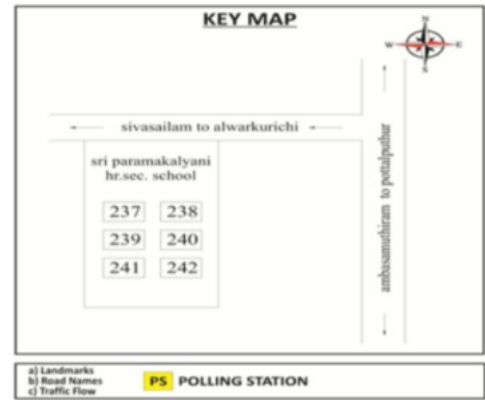

Google Map View

Polling Station Building Front View

Polling Station Front View

Cad View

Key MAP View

1 பெயர் : தமிழ்செல்வி - கணவர் பெயர்: பச்சையப்பெருமாள் - வீட்டு எண் : 1 வயது : 51 பாலினம் : பெண் Photo is available	TKJ1933605	2 பெயர் : மாரி வேணி தந்தையின் பெயர்: பச்ச பெருமாள் வீட்டு எண் : 1A வயது : 26 பாலினம் : பெண் Photo is available	TKJ1278514	3 பெயர் : சதீஷ்குமார் தாயின் பெயர்: காந்தியம்மாள் வீட்டு எண் : 5/10 பி வயது : 22 பாலினம் : ஆண் Photo is available	TKJ2465748
4 பெயர் : கோமதி - கணவர் பெயர்: சுப்பையா - வீட்டு எண் : 6 வயது : 81 பாலினம் : பெண் Photo is available	TKJ1933621	5 பெயர் : அன்பரசன் தாயின் பெயர்: பூபதி வீட்டு எண் : 6/4 வயது : 25 பாலினம் : ஆண் Photo is available	TKJ1255892	6 பெயர் : வள்ளியியில் கணவர் பெயர்: சக்திவேல் வீட்டு எண் : 7/30/1 வயது : 30 பாலினம் : பெண் Photo is available	TKJ1255819
7 பெயர் : ராகுல் தந்தையின் பெயர்: முருகேசன் வீட்டு எண் : 7/78 வயது : 20 பாலினம் : ஆண் Photo is available	TKJ2375236	8 பெயர் : சுரேஷ் தந்தையின் பெயர்: பால கிருஷ்ணன் வீட்டு எண் : 7 பி வயது : 33 பாலினம் : ஆண் Photo is available	TKJ2231090	9 பெயர் : மதன் கல்யாணசுந்தரம் தந்தையின் பெயர்: கல்யாண சுந்தரம் வீட்டு எண் : 8/35 வயது : 26 பாலினம் : ஆண் Photo is available	TKJ1255884
10 பெயர் : முத்து ராமன் - தந்தையின் பெயர்: பிச்சையா - வீட்டு எண் : 9 வயது : 40 பாலினம் : ஆண் Photo is available	TKJ0819904	11 பெயர் : ஞானசெல்வி - கணவர் பெயர்: வேலு - வீட்டு எண் : 10 வயது : 64 பாலினம் : பெண் Photo is available	CFX1474899	12 பெயர் : முருகன் - தந்தையின் பெயர்: வேலு - வீட்டு எண் : 10 வயது : 42 பாலினம் : ஆண் Photo is available	CFX1474568
13 பெயர் : குணசெல்வி கணவர் பெயர்: முருகன் வீட்டு எண் : 10 வயது : 38 பாலினம் : பெண் Photo is available	TKJ2230878	14 பெயர் : காந்தியம்மாள் கணவர் பெயர்: மாரியப்பன் வீட்டு எண் : 10/5 பி வயது : 46 பாலினம் : பெண் Photo is available	TKJ2231298	15 பெயர் : சந்துரு மா தந்தையின் பெயர்: மாரியப்பன் வீட்டு எண் : 10/5பி வயது : 21 பாலினம் : ஆண் Photo is available	TKJ2465730
16 பெயர் : முப்புடாதி - கணவர் பெயர்: சொள்ளமாடன் - வீட்டு எண் : 10A வயது : 84 பாலினம் : பெண் Photo is available	TKJ1933639	17 பெயர் : சண்முகக்கனி - கணவர் பெயர்: ஆறுமுக நயினார் - வீட்டு எண் : 10A வயது : 56 பாலினம் : பெண் Photo is available	TKJ0293092	18 பெயர் : மாரியப்பன் தந்தையின் பெயர்: பன்னீர் வீட்டு எண் : 12 வயது : 27 பாலினம் : ஆண் Photo is available	TKJ2230886
19 பெயர் : சுப்புலட்சுமி கணவர் பெயர்: கணேசன் வீட்டு எண் : 12c வயது : 52 பாலினம் : பெண் Photo is available	TKJ1267137	20 பெயர் : செல்லப்பா - தந்தையின் பெயர்: சுடலைமாடன் - வீட்டு எண் : 15 வயது : 66 பாலினம் : ஆண் Photo is available	CFX1474360	21 பெயர் : புலமாடி - கணவர் பெயர்: செல்லப்பா - வீட்டு எண் : 15 வயது : 61 பாலினம் : பெண் Photo is available	CFX1474378
22 பெயர் : பசங்கினி தந்தையின் பெயர்: செல்லப்பா வீட்டு எண் : 15A வயது : 30 பாலினம் : ஆண் Photo is available	TKJ1267152	23 பெயர் : இசைவாணி கணவர் பெயர்: பசங்கினி வீட்டு எண் : 15ஏஸ வயது : 26 பாலினம் : பெண் Photo is available	TKJ2159176	24 பெயர் : நாராயணன் தந்தையின் பெயர்: ஆதிமுத்து வீட்டு எண் : 17 வயது : 26 பாலினம் : ஆண் Photo is available	TKJ1216530
25 பெயர் : மணிகண்டன் தந்தையின் பெயர்: சைலப்பன் வீட்டு எண் : 20/7 வயது : 24 பாலினம் : ஆண் Photo is available	TKJ2231256	26 பெயர் : ரீட்டா கணவர் பெயர்: கல்யாண சுந்தரம் வீட்டு எண் : 21 வயது : 42 பாலினம் : பெண் Photo is available	TKJ2128569	27 பெயர் : அனிதா தந்தையின் பெயர்: சந்திரசேகர் வீட்டு எண் : 21 வயது : 22 பாலினம் : பெண் Photo is available	TKJ2263945
28 பெயர் : சுப்பிரமணியன் - தந்தையின் பெயர்: தங்கப்பழநாடார் - வீட்டு எண் : 22 வயது : 57 பாலினம் : ஆண் Photo is available	CFX1106798	29 பெயர் : முத்துசெல்வம் - கணவர் பெயர்: சுப்பிரமணியன் - வீட்டு எண் : 22 வயது : 49 பாலினம் : பெண் Photo is available	CFX1476183	30 பெயர் : கவிதா தந்தையின் பெயர்: சுப்பிரமணியன் வீட்டு எண் : 22 வயது : 27 பாலினம் : பெண் Photo is available	TKJ1216605