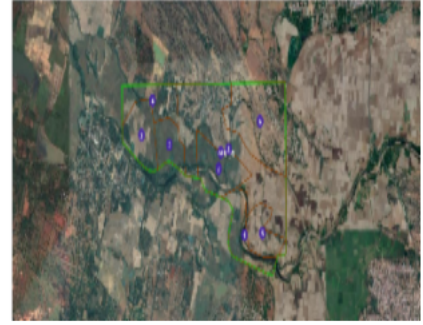

3. வாக்குச் சாவடியின் விவரங்கள்

<p>வாக்குச் சாவடியின் எண் மற்றும் பெயர் : 265 - ஊராட்சி ஒன்றிய துவக்கப்பள்ளி,தெற்கு கட்டிடம்,கிழக்கு பகுதி,செங்கனூர்</p> <p>வாக்குச் சாவடியின் முகவரி : ஊராட்சி ஒன்றிய துவக்கப்பள்ளி, தெற்கு கட்டிடம், கிழக்கு பகுதி, செங்கனூர்</p>	<p>வாக்குச் சாவடியின் வகைப்பாடு (ஆண்/பெண்/பொது)</p>	<p>பொது</p>
	<p>துணை வாக்குச் சாவடிகளின் எண்ணிக்கை :</p>	<p>0</p>

4. வாக்காளர்களின் எண்ணிக்கை

தொடங்கும் வரிசை எண்	முடியும் வரிசை எண்.	நிகர வாக்காளர்களின் எண்ணிக்கை			
		ஆண்	பெண்	மூன்றாம் பாலினம்	மொத்தம்
1	394	204	188	0	392

கையொப்பம்

Nazri Naksha

Google Map View

Polling Station Building Front View