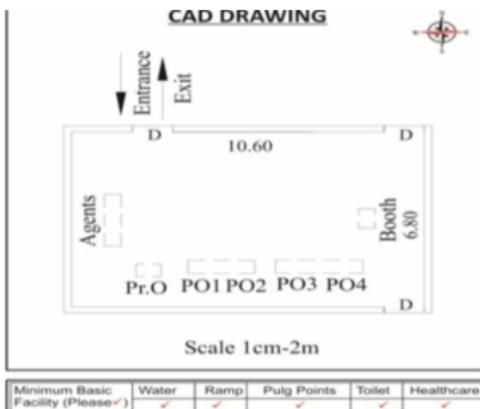

Cad View

Key MAP View