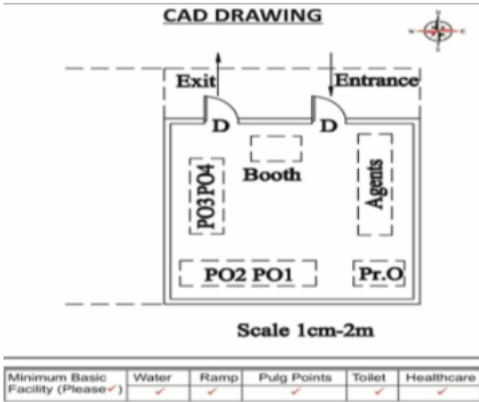

Cad View

Key MAP View