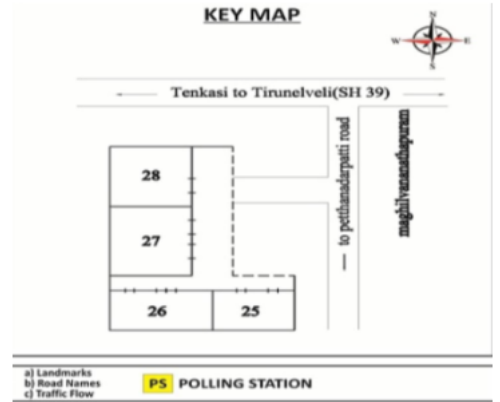

Cad View

Key MAP View