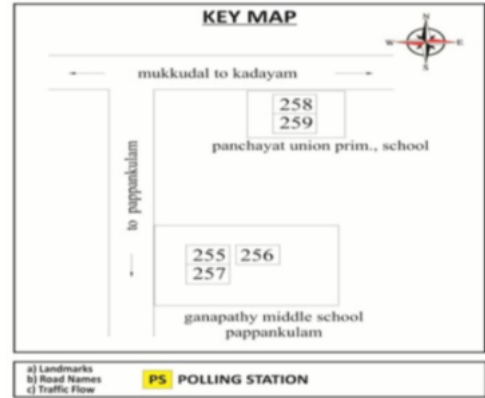

Google Map View

Polling Station Building Front View

Polling Station Front View

Cad View

Key MAP View

1 பெயர் : ஈஸ்வரி - கணவர் பெயர்: சூப்பாம்பிள்ளை - வீட்டு எண் : 1-12 வயது : 73 பாலினம் : பெண்	TKJ1948629 Photo is available	2 பெயர் : தமிழ்ச்செல்வி - தந்தையின் பெயர்: சூப்பாம்பிள்ளை - வீட்டு எண் : 1-12 வயது : 44 பாலினம் : பெண்	CFX1455427 Photo is available	3 பெயர் : ராமையா - தந்தையின் பெயர்: இசக்கி - வீட்டு எண் : 1-21 வயது : 51 பாலினம் : ஆண்	CFX1455971 Photo is available
4 பெயர் : அனுசியா ரா தந்தையின் பெயர்: ராமையா வீட்டு எண் : 1/21 வயது : 19 பாலினம் : பெண்	TKJ2545952 Photo is available	5 பெயர் : சொக்கலிங்கம் - தந்தையின் பெயர்: சுப்பையாபிள்ளை - வீட்டு எண் : 1-36 வயது : 59 பாலினம் : ஆண்	TKJ1948637 Photo is available	6 பெயர் : சண்முகம் - கணவர் பெயர்: சொக்கலிங்கம் - வீட்டு எண் : 1-36 வயது : 57 பாலினம் : பெண்	TKJ1948645 Photo is available
7 பெயர் : வீலாவதி கணவர் பெயர்: உலகநாதன் வீட்டு எண் : 1/92 வயது : 75 பாலினம் : பெண்	TKJ2312197 Photo is available	8 பெயர் : முருகன் - தந்தையின் பெயர்: வேலாயுழப்பனார் - வீட்டு எண் : 2/1 வயது : 71 பாலினம் : ஆண்	TKJ1948652 Photo is available	9 பெயர் : வேம்பு - கணவர் பெயர்: முருகன் - வீட்டு எண் : 2/1 வயது : 66 பாலினம் : பெண்	TKJ1948660 Photo is available
# 10 பெயர் : கணேசன் கா இதரர் பெயர்: கார்த்திகா க வீட்டு எண் : 2/3 வயது : 38 பாலினம் : ஆண்	TKJ2547008 Photo is available	11 பெயர் : தங்கராஜ் - தந்தையின் பெயர்: காளிமுத்து - வீட்டு எண் : 2-3 வயது : 35 பாலினம் : ஆண்	TKJ0298166 Photo is available	12 பெயர் : கார்த்திகா - கணவர் பெயர்: கணேசன் - வீட்டு எண் : 2-3 வயது : 34 பாலினம் : பெண்	TKJ0935767 Photo is available
13 பெயர் : இசக்கியம்மாள் கணவர் பெயர்: தங்கராஜ் வீட்டு எண் : 2/3 வயது : 25 பாலினம் : பெண்	TKJ2228286 Photo is available	14 பெயர் : பட்டத்தி - கணவர் பெயர்: கணபதிவேளாளர் - வீட்டு எண் : 2-4 வயது : 81 பாலினம் : பெண்	TKJ1948694 Photo is available	15 பெயர் : சூலைமணி - தந்தையின் பெயர்: லெட்சுமணன் - வீட்டு எண் : 2-4 வயது : 27 பாலினம் : ஆண்	TKJ1131283 Photo is available
16 பெயர் : சுரேகா - கணவர் பெயர்: சூலை - வீட்டு எண் : 2/4 வயது : 25 பாலினம் : பெண்	TKJ2148039 Photo is available	17 பெயர் : மணிகண்டன் - தந்தையின் பெயர்: லெட்சுமணன் - வீட்டு எண் : 2-4A வயது : 29 பாலினம் : ஆண்	TKJ0935585 Photo is available	18 பெயர் : ஜோதி - தந்தையின் பெயர்: லக்ஷ்மணன் - வீட்டு எண் : 2/4ஏ வயது : 25 பாலினம் : பெண்	TKJ2147999 Photo is available
19 பெயர் : இராமசாமி - தந்தையின் பெயர்: ஆனைப்பவேளாளர் - வீட்டு எண் : 2-6 வயது : 55 பாலினம் : ஆண்	TKJ1948702 Photo is available	20 பெயர் : உலகம்மாள் - கணவர் பெயர்: இராமசாமி - வீட்டு எண் : 2-6 வயது : 53 பாலினம் : பெண்	TKJ1948710 Photo is available	21 பெயர் : சூலை - தந்தையின் பெயர்: ராமசாமி - வீட்டு எண் : 2-6 வயது : 33 பாலினம் : ஆண்	TKJ0714550 Photo is available
22 பெயர் : பரமகல்யாணி கணவர் பெயர்: சூலை வீட்டு எண் : 2/6 வயது : 28 பாலினம் : பெண்	TKJ2228054 Photo is available	23 பெயர் : இசக்கி - தந்தையின் பெயர்: கணபதிவேளாளர் - வீட்டு எண் : 2-7 வயது : 61 பாலினம் : ஆண்	TKJ1948728 Photo is available	24 பெயர் : மாரிக்கனி - தந்தையின் பெயர்: கந்தசாமிவேளாளர் - வீட்டு எண் : 2-8 வயது : 50 பாலினம் : ஆண்	TKJ1948744 Photo is available
25 பெயர் : சந்திரி - கணவர் பெயர்: மாரிக்கனி - வீட்டு எண் : 2-8 வயது : 45 பாலினம் : பெண்	CFX1455500 Photo is available	26 பெயர் : ராதிகா தாயின் பெயர்: சந்திரி வீட்டு எண் : 2/8 வயது : 22 பாலினம் : பெண்	TKJ2347615 Photo is available	27 பெயர் : ரமேஷ் மா தந்தையின் பெயர்: மாரிகனி வீட்டு எண் : 2/8 வயது : 19 பாலினம் : ஆண்	TKJ2522019 Photo is available
28 பெயர் : குருங்குடிஅம்மாள் - கணவர் பெயர்: ஆனைப்பவேளாளர் - வீட்டு எண் : 2-10 வயது : 71 பாலினம் : பெண்	CFX1455336 Photo is available	29 பெயர் : மயில்வாகனன் - தந்தையின் பெயர்: சந்திரன் - வீட்டு எண் : 2-10 வயது : 66 பாலினம் : ஆண்	TKJ0298224 Photo is available	30 பெயர் : அழகம்மாள் - கணவர் பெயர்: மயில்வாகனன் - வீட்டு எண் : 2-10 வயது : 51 பாலினம் : பெண்	TKJ0298182 Photo is available