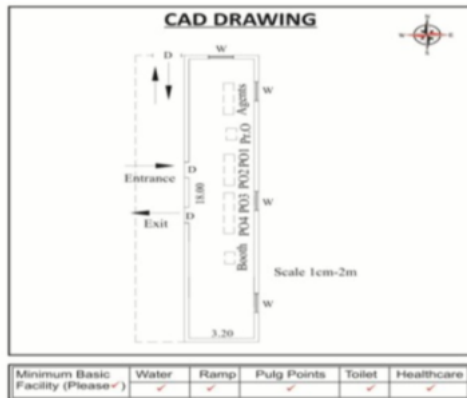

Google Map View

Polling Station Building Front View

Polling Station Front View

Cad View

Key MAP View

1 பெயர் : ஈஸ்வரி - கணவர் பெயர்: சூப்பாம்பிள்ளை - வீட்டு எண் : 1-12 வயது : 73 பாலினம் : பெண்	TKJ1948629 Photo is available	2 பெயர் : தமிழ்ச்செல்வி - தந்தையின் பெயர்: சூப்பாம்பிள்ளை - வீட்டு எண் : 1-12 வயது : 44 பாலினம் : பெண்	CFX1455427 Photo is available	3 பெயர் : ராமையா - தந்தையின் பெயர்: இசக்கி - வீட்டு எண் : 1-21 வயது : 51 பாலினம் : ஆண்	CFX1455971 Photo is available
4 பெயர் : அனுசியா ரா தந்தையின் பெயர்: ராமையா வீட்டு எண் : 1/21 வயது : 19 பாலினம் : பெண்	TKJ2545952 Photo is available	5 பெயர் : சொக்கலிங்கம் - தந்தையின் பெயர்: சுப்பையாபிள்ளை - வீட்டு எண் : 1-36 வயது : 59 பாலினம் : ஆண்	TKJ1948637 Photo is available	6 பெயர் : சண்முகம் - கணவர் பெயர்: சொக்கலிங்கம் - வீட்டு எண் : 1-36 வயது : 57 பாலினம் : பெண்	TKJ1948645 Photo is available
7 பெயர் : வீலாவதி கணவர் பெயர்: உலகநாதன் வீட்டு எண் : 1/92 வயது : 75 பாலினம் : பெண்	TKJ2312197 Photo is available	8 பெயர் : முருகன் - தந்தையின் பெயர்: வேலாயுழப்பனார் - வீட்டு எண் : 2/1 வயது : 71 பாலினம் : ஆண்	TKJ1948652 Photo is available	9 பெயர் : வேம்பு - கணவர் பெயர்: முருகன் - வீட்டு எண் : 2/1 வயது : 66 பாலினம் : பெண்	TKJ1948660 Photo is available
# 10 பெயர் : கணேசன் கா இதரர் பெயர்: கார்த்திகா க வீட்டு எண் : 2/3 வயது : 38 பாலினம் : ஆண்	TKJ2547008 Photo is available	11 பெயர் : தங்கராஜ் - தந்தையின் பெயர்: காளிமுத்து - வீட்டு எண் : 2-3 வயது : 35 பாலினம் : ஆண்	TKJ0298166 Photo is available	12 பெயர் : கார்த்திகா - கணவர் பெயர்: கணேசன் - வீட்டு எண் : 2-3 வயது : 34 பாலினம் : பெண்	TKJ0935767 Photo is available
13 பெயர் : இசக்கியம்மாள் கணவர் பெயர்: தங்கராஜ் வீட்டு எண் : 2/3 வயது : 25 பாலினம் : பெண்	TKJ2228286 Photo is available	14 பெயர் : பட்டத்தி - கணவர் பெயர்: கணபதிவேளாளர் - வீட்டு எண் : 2-4 வயது : 81 பாலினம் : பெண்	TKJ1948694 Photo is available	15 பெயர் : சூலைமணி - தந்தையின் பெயர்: லெட்சுமணன் - வீட்டு எண் : 2-4 வயது : 27 பாலினம் : ஆண்	TKJ1131283 Photo is available
16 பெயர் : சுரேகா - கணவர் பெயர்: சூலை - வீட்டு எண் : 2/4 வயது : 25 பாலினம் : பெண்	TKJ2148039 Photo is available	17 பெயர் : மணிகண்டன் - தந்தையின் பெயர்: லெட்சுமணன் - வீட்டு எண் : 2-4A வயது : 29 பாலினம் : ஆண்	TKJ0935585 Photo is available	18 பெயர் : ஜோதி - தந்தையின் பெயர்: லக்ஷ்மணன் - வீட்டு எண் : 2/4ஏ வயது : 25 பாலினம் : பெண்	TKJ2147999 Photo is available
19 பெயர் : இராமசாமி - தந்தையின் பெயர்: ஆனைப்பவேளாளர் - வீட்டு எண் : 2-6 வயது : 55 பாலினம் : ஆண்	TKJ1948702 Photo is available	20 பெயர் : உலகம்மாள் - கணவர் பெயர்: இராமசாமி - வீட்டு எண் : 2-6 வயது : 53 பாலினம் : பெண்	TKJ1948710 Photo is available	21 பெயர் : சூலை - தந்தையின் பெயர்: ராமசாமி - வீட்டு எண் : 2-6 வயது : 33 பாலினம் : ஆண்	TKJ0714550 Photo is available
22 பெயர் : பரமகல்யாணி கணவர் பெயர்: சூலை வீட்டு எண் : 2/6 வயது : 28 பாலினம் : பெண்	TKJ2228054 Photo is available	23 பெயர் : இசக்கி - தந்தையின் பெயர்: கணபதிவேளாளர் - வீட்டு எண் : 2-7 வயது : 61 பாலினம் : ஆண்	TKJ1948728 Photo is available	24 பெயர் : மாரிக்கனி - தந்தையின் பெயர்: கந்தசாமிவேளாளர் - வீட்டு எண் : 2-8 வயது : 50 பாலினம் : ஆண்	TKJ1948744 Photo is available
25 பெயர் : சந்திரி - கணவர் பெயர்: மாரிக்கனி - வீட்டு எண் : 2-8 வயது : 45 பாலினம் : பெண்	CFX1455500 Photo is available	26 பெயர் : ராதிகா தாயின் பெயர்: சந்திரி வீட்டு எண் : 2/8 வயது : 22 பாலினம் : பெண்	TKJ2347615 Photo is available	27 பெயர் : ரமேஷ் மா தந்தையின் பெயர்: மாரிகனி வீட்டு எண் : 2/8 வயது : 19 பாலினம் : ஆண்	TKJ2522019 Photo is available
28 பெயர் : குருங்குடிஅம்மாள் - கணவர் பெயர்: ஆனைப்பவேளாளர் - வீட்டு எண் : 2-10 வயது : 71 பாலினம் : பெண்	CFX1455336 Photo is available	29 பெயர் : மயில்வாகனன் - தந்தையின் பெயர்: சந்திரன் - வீட்டு எண் : 2-10 வயது : 66 பாலினம் : ஆண்	TKJ0298224 Photo is available	30 பெயர் : அழகம்மாள் - கணவர் பெயர்: மயில்வாகனன் - வீட்டு எண் : 2-10 வயது : 51 பாலினம் : பெண்	TKJ0298182 Photo is available