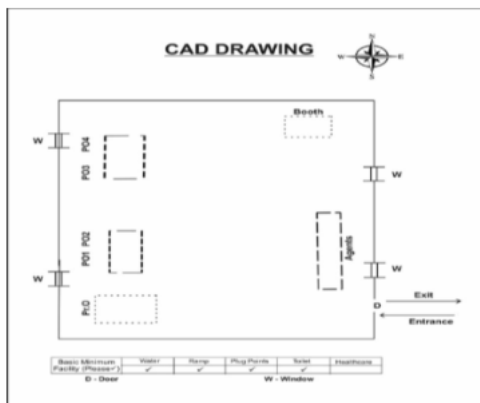

Google Map View

Polling Station Building Front View

Polling Station Front View

Cad View

Key MAP View

1	TKJ2533966	பெயர் : மது த தந்தையின் பெயர்: தனுஷ்கோடி வீட்டு எண் : 4/78 வயது : 19 பாலினம் : பெண்	Photo is available	2	TKJ1979301	பெயர் : கணேசன் - தந்தையின் பெயர்: இராமையா - வீட்டு எண் : 5 வயது : 65 பாலினம் : ஆண்	Photo is available	3	CFX2612158	பெயர் : பொம்மி - கணவர் பெயர்: சுப்பிரமணியன் - வீட்டு எண் : 7-1A வயது : 56 பாலினம் : பெண்	Photo is available
4	TKJ0388488	பெயர் : பாரதி தமிழ்ச்செல்வி - தந்தையின் பெயர்: கணேசன் - வீட்டு எண் : 7-2-5 வயது : 36 பாலினம் : பெண்	Photo is available	5	TKJ0388470	பெயர் : சுரேஷ் குமார் - தந்தையின் பெயர்: செல்லப்பா - வீட்டு எண் : 7-3-9 வயது : 40 பாலினம் : ஆண்	Photo is available	6	TKJ0388512	பெயர் : இசைமாலா - கணவர் பெயர்: செல்லப்பா - வீட்டு எண் : 7-3-9 வயது : 38 பாலினம் : பெண்	Photo is available
7	TKJ0605824	பெயர் : சீதா - தந்தையின் பெயர்: கணேசன் - வீட்டு எண் : 7-5 வயது : 33 பாலினம் : பெண்	Photo is available	8	TKJ2402360	பெயர் : வசந்த் தந்தையின் பெயர்: மாரியப்பன் வீட்டு எண் : 7/6 வயது : 20 பாலினம் : ஆண்	Photo is available	9	TKJ0875336	பெயர் : ஸ்டாலின் - தந்தையின் பெயர்: முருகன் - வீட்டு எண் : 7-7 வயது : 42 பாலினம் : ஆண்	Photo is available
10	TKJ0875344	பெயர் : மகேஸ்வரி - கணவர் பெயர்: ஸ்டாலின் - வீட்டு எண் : 7-7 வயது : 34 பாலினம் : பெண்	Photo is available	11	TKJ0605881	பெயர் : விக்னேஷ் - தந்தையின் பெயர்: செல்லப்பா - வீட்டு எண் : 7-9 வயது : 36 பாலினம் : ஆண்	Photo is available	12	TKJ0875369	பெயர் : காஞ்சனா - கணவர் பெயர்: சுப்பையா - வீட்டு எண் : 7-11 வயது : 66 பாலினம் : பெண்	Photo is available
13	KPT1419910	பெயர் : குமுதாச்செல்வி தந்தையின் பெயர்: கனி வீட்டு எண் : 7/11 வயது : 44 பாலினம் : பெண்	Photo is available	14	TKJ0115006	பெயர் : சிவ பிரகாஷ் - தந்தையின் பெயர்: பால தண்டாயுதம் - வீட்டு எண் : 7-11 வயது : 36 பாலினம் : ஆண்	Photo is available	15	TKJ2351823	பெயர் : இன்ப சங்கர் தந்தையின் பெயர்: முத்து வீட்டு எண் : 7/11 வயது : 24 பாலினம் : ஆண்	Photo is available
16	TKJ0388496	பெயர் : பாரதிதாசன் - தந்தையின் பெயர்: பால தண்டாயுதம் - வீட்டு எண் : 7-11-4 வயது : 35 பாலினம் : ஆண்	Photo is available	17	TKJ2351831	பெயர் : இசை பாலன் தந்தையின் பெயர்: முத்து வீட்டு எண் : 7/11 ஏ வயது : 21 பாலினம் : ஆண்	Photo is available	18	TKJ0606160	பெயர் : சந்திரகுமார் - தந்தையின் பெயர்: ஜீவா - வீட்டு எண் : 7-14 வயது : 44 பாலினம் : ஆண்	Photo is available
19	TKJ0936096	பெயர் : மாரிச்செல்வி - தந்தையின் பெயர்: இசக்கிமுத்து - வீட்டு எண் : 7/14 வயது : 31 பாலினம் : பெண்	Photo is available	20	TKJ2324531	பெயர் : ரமேஷ் குமார் தந்தையின் பெயர்: சுப்பையா வீட்டு எண் : 7/15 வயது : 38 பாலினம் : ஆண்	Photo is available	21	TKJ2324598	பெயர் : கல்யாணி கணவர் பெயர்: ரமேஷ் குமார் வீட்டு எண் : 7/15 வயது : 30 பாலினம் : பெண்	Photo is available
22	CFX2256717	பெயர் : சக்திசுள்வரி - கணவர் பெயர்: மணிகண்டன் - வீட்டு எண் : 7-17 வயது : 44 பாலினம் : பெண்	Photo is available	23	TKJ0114868	பெயர் : முருகன் - தந்தையின் பெயர்: உமையபார்வதி - வீட்டு எண் : 7/20 வயது : 36 பாலினம் : ஆண்	Photo is available	24	TKJ0466029	பெயர் : ராஜீவ் காந்தி - தந்தையின் பெயர்: உமைய பார்வதி - வீட்டு எண் : 7-20 வயது : 35 பாலினம் : ஆண்	Photo is available
25	TKJ0666008	பெயர் : அபிராமி - தந்தையின் பெயர்: முருகன் - வீட்டு எண் : 7/20 வயது : 33 பாலினம் : பெண்	Photo is available	26	CFX1005883	பெயர் : பாண்டி தந்தையின் பெயர்: சுப்பையா - வீட்டு எண் : 7/26 வயது : 52 பாலினம் : ஆண்	Photo is available	27	CFX1153204	பெயர் : செல்வி - கணவர் பெயர்: பாண்டி - வீட்டு எண் : 7/26 வயது : 48 பாலினம் : பெண்	Photo is available
S 28	TKJ1257880	பெயர் : இசக்கியம்மாள் தந்தையின் பெயர்: பாண்டி வீட்டு எண் : 7/26 வயது : 27 பாலினம் : பெண்	Photo is available	29	TKJ1257872	பெயர் : முத்துமாரி தந்தையின் பெயர்: பாண்டி வீட்டு எண் : 7/26 வயது : 25 பாலினம் : பெண்	Photo is available	30	TKJ2349538	பெயர் : வைகுண்டராஜா தந்தையின் பெயர்: பாண்டி வீட்டு எண் : 7/26 வயது : 22 பாலினம் : ஆண்	Photo is available