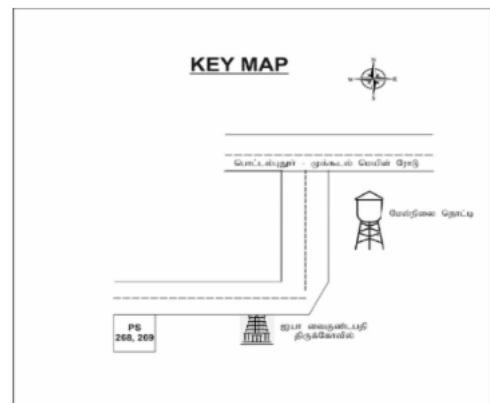

Google Map View

Polling Station Building Front View

Polling Station Front View

Cad View

Key MAP View

1	TKJ2533966	பெயர் : மது த தந்தையின் பெயர்: தனுஷ்கோடி வீட்டு எண் : 4/78 வயது : 19 பாலினம் : பெண்	Photo is available	2	TKJ1979301	பெயர் : கணேசன் - தந்தையின் பெயர்: இராமையா - வீட்டு எண் : 5 வயது : 65 பாலினம் : ஆண்	Photo is available	3	CFX2612158	பெயர் : பொம்மி - கணவர் பெயர்: சுப்பிரமணியன் - வீட்டு எண் : 7-1A வயது : 56 பாலினம் : பெண்	Photo is available
4	TKJ0388488	பெயர் : பாரதி தமிழ்ச்செல்வி - தந்தையின் பெயர்: கணேசன் - வீட்டு எண் : 7-2-5 வயது : 36 பாலினம் : பெண்	Photo is available	5	TKJ0388470	பெயர் : சுரேஷ் குமார் - தந்தையின் பெயர்: செல்லப்பா - வீட்டு எண் : 7-3-9 வயது : 40 பாலினம் : ஆண்	Photo is available	6	TKJ0388512	பெயர் : இசைமாலா - கணவர் பெயர்: செல்லப்பா - வீட்டு எண் : 7-3-9 வயது : 38 பாலினம் : பெண்	Photo is available
7	TKJ0605824	பெயர் : சீதா - தந்தையின் பெயர்: கணேசன் - வீட்டு எண் : 7-5 வயது : 33 பாலினம் : பெண்	Photo is available	8	TKJ2402360	பெயர் : வசந்த் தந்தையின் பெயர்: மாரியப்பன் வீட்டு எண் : 7/6 வயது : 20 பாலினம் : ஆண்	Photo is available	9	TKJ0875336	பெயர் : ஸ்டாலின் - தந்தையின் பெயர்: முருகன் - வீட்டு எண் : 7-7 வயது : 42 பாலினம் : ஆண்	Photo is available
10	TKJ0875344	பெயர் : மகேஸ்வரி - கணவர் பெயர்: ஸ்டாலின் - வீட்டு எண் : 7-7 வயது : 34 பாலினம் : பெண்	Photo is available	11	TKJ0605881	பெயர் : விக்னேஷ் - தந்தையின் பெயர்: செல்லப்பா - வீட்டு எண் : 7-9 வயது : 36 பாலினம் : ஆண்	Photo is available	12	TKJ0875369	பெயர் : காஞ்சனா - கணவர் பெயர்: சுப்பையா - வீட்டு எண் : 7-11 வயது : 66 பாலினம் : பெண்	Photo is available
13	KPT1419910	பெயர் : குமுதாச்செல்வி தந்தையின் பெயர்: கனி வீட்டு எண் : 7/11 வயது : 44 பாலினம் : பெண்	Photo is available	14	TKJ0115006	பெயர் : சிவ பிரகாஷ் - தந்தையின் பெயர்: பால தண்டாயுதம் - வீட்டு எண் : 7-11 வயது : 36 பாலினம் : ஆண்	Photo is available	15	TKJ2351823	பெயர் : இன்ப சங்கர் தந்தையின் பெயர்: முத்து வீட்டு எண் : 7/11 வயது : 24 பாலினம் : ஆண்	Photo is available
16	TKJ0388496	பெயர் : பாரதிதாசன் - தந்தையின் பெயர்: பால தண்டாயுதம் - வீட்டு எண் : 7-11-4 வயது : 35 பாலினம் : ஆண்	Photo is available	17	TKJ2351831	பெயர் : இசை பாலன் தந்தையின் பெயர்: முத்து வீட்டு எண் : 7/11 ஏ வயது : 21 பாலினம் : ஆண்	Photo is available	18	TKJ0606160	பெயர் : சந்திரகுமார் - தந்தையின் பெயர்: ஜீவா - வீட்டு எண் : 7-14 வயது : 44 பாலினம் : ஆண்	Photo is available
19	TKJ0936096	பெயர் : மாரிச்செல்வி - தந்தையின் பெயர்: இசக்கிமுத்து - வீட்டு எண் : 7/14 வயது : 31 பாலினம் : பெண்	Photo is available	20	TKJ2324531	பெயர் : ரமேஷ் குமார் தந்தையின் பெயர்: சுப்பையா வீட்டு எண் : 7/15 வயது : 38 பாலினம் : ஆண்	Photo is available	21	TKJ2324598	பெயர் : கல்யாணி கணவர் பெயர்: ரமேஷ் குமார் வீட்டு எண் : 7/15 வயது : 30 பாலினம் : பெண்	Photo is available
22	CFX2256717	பெயர் : சக்திசுள்வரி - கணவர் பெயர்: மணிகண்டன் - வீட்டு எண் : 7-17 வயது : 44 பாலினம் : பெண்	Photo is available	23	TKJ0114868	பெயர் : முருகன் - தந்தையின் பெயர்: உமையபார்வதி - வீட்டு எண் : 7/20 வயது : 36 பாலினம் : ஆண்	Photo is available	24	TKJ0466029	பெயர் : ராஜீவ் காந்தி - தந்தையின் பெயர்: உமைய பார்வதி - வீட்டு எண் : 7-20 வயது : 35 பாலினம் : ஆண்	Photo is available
25	TKJ0666008	பெயர் : அபிராமி - தந்தையின் பெயர்: முருகன் - வீட்டு எண் : 7/20 வயது : 33 பாலினம் : பெண்	Photo is available	26	CFX1005883	பெயர் : பாண்டி தந்தையின் பெயர்: சுப்பையா - வீட்டு எண் : 7/26 வயது : 52 பாலினம் : ஆண்	Photo is available	27	CFX1153204	பெயர் : செல்வி - கணவர் பெயர்: பாண்டி - வீட்டு எண் : 7/26 வயது : 48 பாலினம் : பெண்	Photo is available
S 28	TKJ1257880	பெயர் : இசக்கியம்மாள் தந்தையின் பெயர்: பாண்டி வீட்டு எண் : 7/26 வயது : 27 பாலினம் : பெண்	Photo is available	29	TKJ1257872	பெயர் : முத்துமாரி தந்தையின் பெயர்: பாண்டி வீட்டு எண் : 7/26 வயது : 25 பாலினம் : பெண்	Photo is available	30	TKJ2349538	பெயர் : வைகுண்டராஜா தந்தையின் பெயர்: பாண்டி வீட்டு எண் : 7/26 வயது : 22 பாலினம் : ஆண்	Photo is available