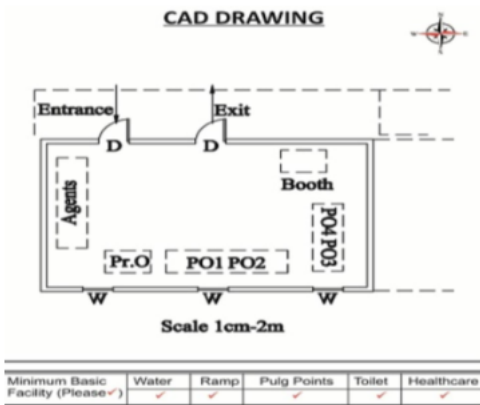

Google Map View

Polling Station Building Front View

Polling Station Front View

Cad View

Key MAP View

1 பெயர் : செல்வகுமாரி - கணவர் பெயர்: சிவகுமார் - வீட்டு எண் : 1-42 வயது : 43 பாலினம் : பெண் Photo is available	TKJ0436766	2 பெயர் : பதிஅரசன் - தந்தையின் பெயர்: இருதயராஜ் - வீட்டு எண் : 1/196 வயது : 44 பாலினம் : ஆண் Photo is available	FFH2289882	3 பெயர் : கலைச்செல்வன் சே தந்தையின் பெயர்: சேர்மக்கனி வீட்டு எண் : 1/196 வயது : 20 பாலினம் : ஆண் Photo is available	TKJ2434553
4 பெயர் : மகாலெட்சுமி தந்தையின் பெயர்: அண்ணாமலை வீட்டு எண் : 1/203 வயது : 27 பாலினம் : பெண் Photo is available	TKJ1227636	5 பெயர் : கொர்னேலியு தந்தையின் பெயர்: ஜெயகோபி வீட்டு எண் : 1/205-1 வயது : 27 பாலினம் : ஆண் Photo is available	TKJ2261949	6 பெயர் : ஜெயா - கணவர் பெயர்: அமல் ராஜ் - வீட்டு எண் : 1-236 வயது : 54 பாலினம் : பெண் Photo is available	TKJ0889857
7 பெயர் : அகில் - தந்தையின் பெயர்: அமல்ராஜ் - வீட்டு எண் : 1-236 வயது : 31 பாலினம் : ஆண் Photo is available	TKJ0638809	8 பெயர் : பிரகில் அ தந்தையின் பெயர்: அமல்ராஜ் ச வீட்டு எண் : 1/236 வயது : 20 பாலினம் : ஆண் Photo is available	TKJ2393759	9 பெயர் : மாடசாமி - தந்தையின் பெயர்: இசக்கி - வீட்டு எண் : 2/17 வயது : 34 பாலினம் : ஆண் Photo is available	NPS0406827
10 பெயர் : காயத்ரி தந்தையின் பெயர்: களஞ்சியம் வீட்டு எண் : 2-17 வயது : 27 பாலினம் : பெண் Photo is available	TKJ1161520	11 பெயர் : தங்க சுஷ்மிதா தந்தையின் பெயர்: இராஜேந்திரன் வீட்டு எண் : 2/19le-1 வயது : 24 பாலினம் : பெண் Photo is available	TKJ2200780	12 பெயர் : தெய்வக்கனி - தந்தையின் பெயர்: முருகன் - வீட்டு எண் : 2-28 வயது : 27 பாலினம் : பெண் Photo is available	TKJ1139849
13 பெயர் : அபிஷேக் தந்தையின் பெயர்: பத்ம நாதன் வீட்டு எண் : 2/30-1 வயது : 20 பாலினம் : ஆண் Photo is available	TKJ2427227	14 பெயர் : மாரீஸ்வரி - தந்தையின் பெயர்: அரிகிருஷ்ணன் - வீட்டு எண் : 2-32 வயது : 27 பாலினம் : பெண் Photo is available	TKJ1139856	15 பெயர் : சுதர்சன் தந்தையின் பெயர்: சுப்ரமணியன் வீட்டு எண் : 2/33 வயது : 28 பாலினம் : ஆண் Photo is available	TKJ1184274
16 பெயர் : கொசல்யா அ கணவர் பெயர்: சுதர்சன் வீட்டு எண் : 2/33 வயது : 28 பாலினம் : பெண் Photo is available	TKJ2498509	17 பெயர் : கனீஷ்வரி தந்தையின் பெயர்: சுப்ரமணியன் வீட்டு எண் : 2/33 வயது : 23 பாலினம் : பெண் Photo is available	TKJ2242261	18 பெயர் : மாரியப்பன் தந்தையின் பெயர்: வேல்சாமி வீட்டு எண் : 2/45 வயது : 45 பாலினம் : ஆண் Photo is available	TKJ2261493
19 பெயர் : ஜெகன் ஆ - தந்தையின் பெயர்: ஆறுமுகசாமி - வீட்டு எண் : 2/48 வயது : 35 பாலினம் : ஆண் Photo is available	TKJ1002179	20 பெயர் : சிதம்பரவடிவு - கணவர் பெயர்: ஜெகன் - வீட்டு எண் : 2/48 வயது : 30 பாலினம் : பெண் Photo is available	TKJ1061704	21 பெயர் : சேர்மக்கனி வே தந்தையின் பெயர்: வேல்சாமி வீட்டு எண் : 2/54-2 வயது : 40 பாலினம் : ஆண் Photo is available	TKJ2237857
22 பெயர் : அன்பரசி சே கணவர் பெயர்: சேர்மக்கனி வீட்டு எண் : 2/54-2 வயது : 35 பாலினம் : பெண் Photo is available	TKJ2237840	23 பெயர் : கஜில் மா தந்தையின் பெயர்: மாரியப்பன் வீட்டு எண் : 2/56 வயது : 26 பாலினம் : ஆண் Photo is available	TKJ2471852	24 பெயர் : சத்யா தந்தையின் பெயர்: முருகன் வீட்டு எண் : 2/60 வயது : 24 பாலினம் : பெண் Photo is available	TKJ2044543
25 பெயர் : வெற்றிக்குமார் - தந்தையின் பெயர்: அருணாசலம் - வீட்டு எண் : 2-63 வயது : 31 பாலினம் : ஆண் Photo is available	TKJ0638742	26 பெயர் : சக்திசெல்வம் - கணவர் பெயர்: பேச்சிமுத்து - வீட்டு எண் : 2/79 வயது : 39 பாலினம் : பெண் Photo is available	TKJ0154138	27 பெயர் : திவ்யா தந்தையின் பெயர்: மாயாண்டி வீட்டு எண் : 2/88 வயது : 22 பாலினம் : பெண் Photo is available	TKJ2261691
28 பெயர் : பத்திரகாளி கணவர் பெயர்: கிருஷ்ணசாமி வீட்டு எண் : 2/107 வயது : 62 பாலினம் : பெண் Photo is available	TKJ2434611	29 பெயர் : சொர்ண மகா தந்தையின் பெயர்: மாரியப்பன் வீட்டு எண் : 2/107-1 வயது : 22 பாலினம் : பெண் Photo is available	TKJ2418580	30 பெயர் : மாரிதங்கம் புவனேஸ்வரன் கணவர் பெயர்: புவனேஸ்வரன் வீட்டு எண் : 2/119, வயது : 31 பாலினம் : பெண் Photo is available	TKJ2074672