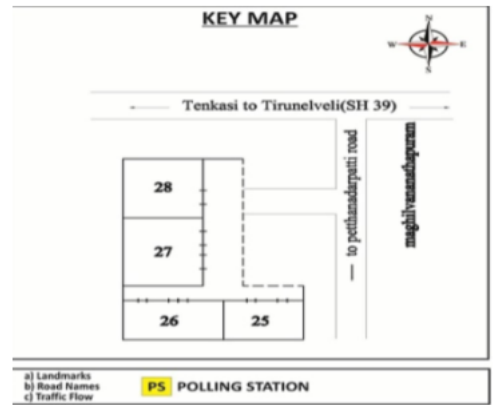

Google Map View

Polling Station Building Front View

Polling Station Front View

Cad View

Key MAP View

1 பெயர் : செல்வகுமாரி - கணவர் பெயர்: சிவகுமார் - வீட்டு எண் : 1-42 வயது : 43 பாலினம் : பெண் Photo is available	TKJ0436766	2 பெயர் : பதிஅரசன் - தந்தையின் பெயர்: இருதயராஜ் - வீட்டு எண் : 1/196 வயது : 44 பாலினம் : ஆண் Photo is available	FFH2289882	3 பெயர் : கலைச்செல்வன் சே தந்தையின் பெயர்: சேர்மக்கனி வீட்டு எண் : 1/196 வயது : 20 பாலினம் : ஆண் Photo is available	TKJ2434553
4 பெயர் : மகாலெட்சுமி தந்தையின் பெயர்: அண்ணாமலை வீட்டு எண் : 1/203 வயது : 27 பாலினம் : பெண் Photo is available	TKJ1227636	5 பெயர் : கொர்னேலியு தந்தையின் பெயர்: ஜெயகோபி வீட்டு எண் : 1/205-1 வயது : 27 பாலினம் : ஆண் Photo is available	TKJ2261949	6 பெயர் : ஜெயா - கணவர் பெயர்: அமல் ராஜ் - வீட்டு எண் : 1-236 வயது : 54 பாலினம் : பெண் Photo is available	TKJ0889857
7 பெயர் : அகில் - தந்தையின் பெயர்: அமல்ராஜ் - வீட்டு எண் : 1-236 வயது : 31 பாலினம் : ஆண் Photo is available	TKJ0638809	8 பெயர் : பிரகில் அ தந்தையின் பெயர்: அமல்ராஜ் ச வீட்டு எண் : 1/236 வயது : 20 பாலினம் : ஆண் Photo is available	TKJ2393759	9 பெயர் : மாடசாமி - தந்தையின் பெயர்: இசக்கி - வீட்டு எண் : 2/17 வயது : 34 பாலினம் : ஆண் Photo is available	NPS0406827
10 பெயர் : காயத்ரி தந்தையின் பெயர்: களஞ்சியம் வீட்டு எண் : 2-17 வயது : 27 பாலினம் : பெண் Photo is available	TKJ1161520	11 பெயர் : தங்க சுஷ்மிதா தந்தையின் பெயர்: இராஜேந்திரன் வீட்டு எண் : 2/19le-1 வயது : 24 பாலினம் : பெண் Photo is available	TKJ2200780	12 பெயர் : தெய்வக்கனி - தந்தையின் பெயர்: முருகன் - வீட்டு எண் : 2-28 வயது : 27 பாலினம் : பெண் Photo is available	TKJ1139849
13 பெயர் : அபிஷேக் தந்தையின் பெயர்: பத்ம நாதன் வீட்டு எண் : 2/30-1 வயது : 20 பாலினம் : ஆண் Photo is available	TKJ2427227	14 பெயர் : மாரீஸ்வரி - தந்தையின் பெயர்: அரிகிருஷ்ணன் - வீட்டு எண் : 2-32 வயது : 27 பாலினம் : பெண் Photo is available	TKJ1139856	15 பெயர் : சுதர்சன் தந்தையின் பெயர்: சுப்ரமணியன் வீட்டு எண் : 2/33 வயது : 28 பாலினம் : ஆண் Photo is available	TKJ1184274
16 பெயர் : கொசல்யா அ கணவர் பெயர்: சுதர்சன் வீட்டு எண் : 2/33 வயது : 28 பாலினம் : பெண் Photo is available	TKJ2498509	17 பெயர் : கனீஷ்வரி தந்தையின் பெயர்: சுப்ரமணியன் வீட்டு எண் : 2/33 வயது : 23 பாலினம் : பெண் Photo is available	TKJ2242261	18 பெயர் : மாரியப்பன் தந்தையின் பெயர்: வேல்சாமி வீட்டு எண் : 2/45 வயது : 45 பாலினம் : ஆண் Photo is available	TKJ2261493
19 பெயர் : ஜெகன் ஆ - தந்தையின் பெயர்: ஆறுமுகசாமி - வீட்டு எண் : 2/48 வயது : 35 பாலினம் : ஆண் Photo is available	TKJ1002179	20 பெயர் : சிதம்பரவடிவு - கணவர் பெயர்: ஜெகன் - வீட்டு எண் : 2/48 வயது : 30 பாலினம் : பெண் Photo is available	TKJ1061704	21 பெயர் : சேர்மக்கனி வே தந்தையின் பெயர்: வேல்சாமி வீட்டு எண் : 2/54-2 வயது : 40 பாலினம் : ஆண் Photo is available	TKJ2237857
22 பெயர் : அன்பரசி சே கணவர் பெயர்: சேர்மக்கனி வீட்டு எண் : 2/54-2 வயது : 35 பாலினம் : பெண் Photo is available	TKJ2237840	23 பெயர் : கஜில் மா தந்தையின் பெயர்: மாரியப்பன் வீட்டு எண் : 2/56 வயது : 26 பாலினம் : ஆண் Photo is available	TKJ2471852	24 பெயர் : சத்யா தந்தையின் பெயர்: முருகன் வீட்டு எண் : 2/60 வயது : 24 பாலினம் : பெண் Photo is available	TKJ2044543
25 பெயர் : வெற்றிக்குமார் - தந்தையின் பெயர்: அருணாசலம் - வீட்டு எண் : 2-63 வயது : 31 பாலினம் : ஆண் Photo is available	TKJ0638742	26 பெயர் : சக்திசெல்வம் - கணவர் பெயர்: பேச்சிமுத்து - வீட்டு எண் : 2/79 வயது : 39 பாலினம் : பெண் Photo is available	TKJ0154138	27 பெயர் : திவ்யா தந்தையின் பெயர்: மாயாண்டி வீட்டு எண் : 2/88 வயது : 22 பாலினம் : பெண் Photo is available	TKJ2261691
28 பெயர் : பத்திரகாளி கணவர் பெயர்: கிருஷ்ணசாமி வீட்டு எண் : 2/107 வயது : 62 பாலினம் : பெண் Photo is available	TKJ2434611	29 பெயர் : சொர்ண மகா தந்தையின் பெயர்: மாரியப்பன் வீட்டு எண் : 2/107-1 வயது : 22 பாலினம் : பெண் Photo is available	TKJ2418580	30 பெயர் : மாரிதங்கம் புவனேஸ்வரன் கணவர் பெயர்: புவனேஸ்வரன் வீட்டு எண் : 2/119, வயது : 31 பாலினம் : பெண் Photo is available	TKJ2074672