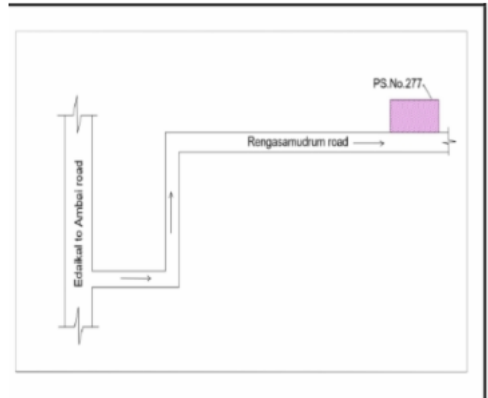

Google Map View

Polling Station Building Front View

Polling Station Front View

Front Elevation

Side View

Cad View

Key MAP View

1	TKJ2038230	பெயர் : முனியம்மாள் - கணவர் பெயர்: குருசாமி - வீட்டு எண் : 1 வயது : 76 பாலினம் : பெண்	Photo is available	2	TKJ2189108	பெயர் : மகாராஜன் தந்தையின் பெயர்: பரமசிவன் வீட்டு எண் : 1/1 வயது : 24 பாலினம் : ஆண்	Photo is available	3	TKJ0302075	பெயர் : வெள்ளப்பாண்டி - தந்தையின் பெயர்: சாமிகண்ணு - வீட்டு எண் : 1-2 வயது : 52 பாலினம் : ஆண்	Photo is available
4	TKJ0302067	பெயர் : ஆறுமுகத்தாய் - கணவர் பெயர்: வெள்ளப்பாண்டி - வீட்டு எண் : 1-2 வயது : 43 பாலினம் : பெண்	Photo is available	5	TKJ2478154	பெயர் : மாடத்தி மகராசி வெ தந்தையின் பெயர்: வெள்ளப்பாண்டி வீட்டு எண் : 1/2பி வயது : 20 பாலினம் : பெண்	Photo is available	6	TKJ2480390	பெயர் : மணிகண்டன் வெ தந்தையின் பெயர்: வெள்ளப்பாண்டி வீட்டு எண் : 1/2டி வயது : 22 பாலினம் : ஆண்	Photo is available
7	TKJ2300127	பெயர் : சூரியா தந்தையின் பெயர்: பக்கிரி வீட்டு எண் : 1/4/1டி வயது : 23 பாலினம் : ஆண்	Photo is available	8	TKJ0827014	பெயர் : பூவம்மாள் - கணவர் பெயர்: பூவையா - வீட்டு எண் : 1/7 வயது : 35 பாலினம் : பெண்	Photo is available	9	TKJ0717595	பெயர் : முருகன் - தந்தையின் பெயர்: கருத்தப்பாண்டி - வீட்டு எண் : 1-10 வயது : 31 பாலினம் : ஆண்	Photo is available
10	TKJ2189199	பெயர் : இசக்கிமுத்து தந்தையின் பெயர்: முருகன் வீட்டு எண் : 1/11ஏ வயது : 24 பாலினம் : ஆண்	Photo is available	11	GNF2636066	பெயர் : சங்கரம்மாள் - கணவர் பெயர்: முருகன் - வீட்டு எண் : 1/11ஏ நத்தம் காலனி வயது : 50 பாலினம் : பெண்	Photo is available	12	TKJ2189264	பெயர் : பூபதி தந்தையின் பெயர்: முருகன் வீட்டு எண் : 1/13 வயது : 31 பாலினம் : பெண்	Photo is available
13	TKJ2460442	பெயர் : வெள்ளையம்மாள் கணவர் பெயர்: ஆறுமுகம் வீட்டு எண் : 1/14 வயது : 75 பாலினம் : பெண்	Photo is available	14	TKJ2189025	பெயர் : இராஜேஸ்வரி தந்தையின் பெயர்: ஆறுமுகம் வீட்டு எண் : 1/16 வயது : 27 பாலினம் : பெண்	Photo is available	15	TKJ2188845	பெயர் : ஜயப்பன் தந்தையின் பெயர்: ஆறுமுகம் வீட்டு எண் : 1/16 வயது : 25 பாலினம் : ஆண்	Photo is available
16	TKJ1048164	பெயர் : மாரியப்பன் பே - தந்தையின் பெயர்: பேச்சி - வீட்டு எண் : 1-17 வயது : 40 பாலினம் : ஆண்	Photo is available	17	TKJ2188811	பெயர் : இசக்கியம்மாள் கணவர் பெயர்: ராஜேந்திரன் வீட்டு எண் : 1/18 வயது : 25 பாலினம் : பெண்	Photo is available	18	TKJ0389221	பெயர் : கணேசன் - தந்தையின் பெயர்: ஆறுமுகம் - வீட்டு எண் : 1-24 வயது : 35 பாலினம் : ஆண்	Photo is available
# 19	TKJ0827048	பெயர் : ராமசந்திரன் - தந்தையின் பெயர்: ஆறுமுகம் - வீட்டு எண் : 1/23 வயது : 30 பாலினம் : ஆண்	Photo is available	20	TKJ2189132	பெயர் : பச்சாத்து பாஸ்கர் தந்தையின் பெயர்: பெருமாள் வீட்டு எண் : 1/25 வயது : 26 பாலினம் : ஆண்	Photo is available	21	TKJ2189041	பெயர் : பானுமதி கணவர் பெயர்: பச்சாத்து பாஸ்கர் வீட்டு எண் : 1/25 வயது : 24 பாலினம் : பெண்	Photo is available
22	TKJ2300457	பெயர் : ஆறுமுகம் தந்தையின் பெயர்: கஜேந்திரன் வீட்டு எண் : 1/27 வயது : 28 பாலினம் : ஆண்	Photo is available	23	TKJ2300341	பெயர் : எசக்கி முத்து தந்தையின் பெயர்: முருகன் வீட்டு எண் : 1/33 வயது : 27 பாலினம் : ஆண்	Photo is available	24	TKJ2329118	பெயர் : அருள்மாரி மு தந்தையின் பெயர்: முருகன் அ வீட்டு எண் : 1/33 வயது : 22 பாலினம் : பெண்	Photo is available
25	TKJ0984302	பெயர் : முத்துலெட்சுமி - தந்தையின் பெயர்: முருகன் - வீட்டு எண் : 1-34 வயது : 33 பாலினம் : பெண்	Photo is available	26	GNF1506740	பெயர் : ஜெயக்குமார் ப தந்தையின் பெயர்: பச்சாத்து - வீட்டு எண் : 1/34/21 சி வயது : 47 பாலினம் : ஆண்	Photo is available	27	GNF1506757	பெயர் : ஜெ சுப்புலெட்சுமி தந்தையின் பெயர்: ஜெயக்குமார் - வீட்டு எண் : 1-34/21 சி வயது : 41 பாலினம் : பெண்	Photo is available
28	TKJ2189330	பெயர் : ராஜலிங்கம் தந்தையின் பெயர்: சங்கரப்பாண்டி வீட்டு எண் : 1/35 வயது : 34 பாலினம் : ஆண்	Photo is available	29	TKJ1132588	பெயர் : சாரதா பிரியா - கணவர் பெயர்: சுரேஷ் - வீட்டு எண் : 1-35C வயது : 32 பாலினம் : பெண்	Photo is available	30	TKJ1132596	பெயர் : சுரேஷ் - தந்தையின் பெயர்: சங்கரலிங்கம் - வீட்டு எண் : 1-35C வயது : 29 பாலினம் : ஆண்	Photo is available