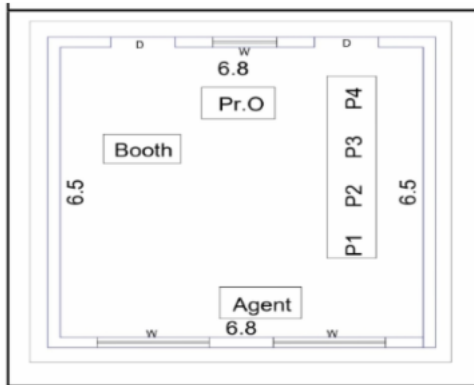

Google Map View

Polling Station Building Front View

Polling Station Front View

Front Elevation

Side View

Cad View

Key MAP View

1	TKJ2038230	பெயர் : முனியம்மாள் - கணவர் பெயர்: குருசாமி - வீட்டு எண் : 1 வயது : 76 பாலினம் : பெண்	Photo is available	2	TKJ2189108	பெயர் : மகாராஜன் தந்தையின் பெயர்: பரமசிவன் வீட்டு எண் : 1/1 வயது : 24 பாலினம் : ஆண்	Photo is available	3	TKJ0302075	பெயர் : வெள்ளப்பாண்டி - தந்தையின் பெயர்: சாமிகண்ணு - வீட்டு எண் : 1-2 வயது : 52 பாலினம் : ஆண்	Photo is available
4	TKJ0302067	பெயர் : ஆறுமுகத்தாய் - கணவர் பெயர்: வெள்ளப்பாண்டி - வீட்டு எண் : 1-2 வயது : 43 பாலினம் : பெண்	Photo is available	5	TKJ2478154	பெயர் : மாடத்தி மகராசி வெ தந்தையின் பெயர்: வெள்ளப்பாண்டி வீட்டு எண் : 1/2பி வயது : 20 பாலினம் : பெண்	Photo is available	6	TKJ2480390	பெயர் : மணிகண்டன் வெ தந்தையின் பெயர்: வெள்ளப்பாண்டி வீட்டு எண் : 1/2டி வயது : 22 பாலினம் : ஆண்	Photo is available
7	TKJ2300127	பெயர் : சூரியா தந்தையின் பெயர்: பக்கிரி வீட்டு எண் : 1/4/1டி வயது : 23 பாலினம் : ஆண்	Photo is available	8	TKJ0827014	பெயர் : பூவம்மாள் - கணவர் பெயர்: பூவையா - வீட்டு எண் : 1/7 வயது : 35 பாலினம் : பெண்	Photo is available	9	TKJ0717595	பெயர் : முருகன் - தந்தையின் பெயர்: கருத்தப்பாண்டி - வீட்டு எண் : 1-10 வயது : 31 பாலினம் : ஆண்	Photo is available
10	TKJ2189199	பெயர் : இசக்கிமுத்து தந்தையின் பெயர்: முருகன் வீட்டு எண் : 1/11ஏ வயது : 24 பாலினம் : ஆண்	Photo is available	11	GNF2636066	பெயர் : சங்கரம்மாள் - கணவர் பெயர்: முருகன் - வீட்டு எண் : 1/11ஏ நத்தம் காலனி வயது : 50 பாலினம் : பெண்	Photo is available	12	TKJ2189264	பெயர் : பூபதி தந்தையின் பெயர்: முருகன் வீட்டு எண் : 1/13 வயது : 31 பாலினம் : பெண்	Photo is available
13	TKJ2460442	பெயர் : வெள்ளையம்மாள் கணவர் பெயர்: ஆறுமுகம் வீட்டு எண் : 1/14 வயது : 75 பாலினம் : பெண்	Photo is available	14	TKJ2189025	பெயர் : இராஜேஸ்வரி தந்தையின் பெயர்: ஆறுமுகம் வீட்டு எண் : 1/16 வயது : 27 பாலினம் : பெண்	Photo is available	15	TKJ2188845	பெயர் : ஜயப்பன் தந்தையின் பெயர்: ஆறுமுகம் வீட்டு எண் : 1/16 வயது : 25 பாலினம் : ஆண்	Photo is available
16	TKJ1048164	பெயர் : மாரியப்பன் பே - தந்தையின் பெயர்: பேச்சி - வீட்டு எண் : 1-17 வயது : 40 பாலினம் : ஆண்	Photo is available	17	TKJ2188811	பெயர் : இசக்கியம்மாள் கணவர் பெயர்: ராஜேந்திரன் வீட்டு எண் : 1/18 வயது : 25 பாலினம் : பெண்	Photo is available	18	TKJ0389221	பெயர் : கணேசன் - தந்தையின் பெயர்: ஆறுமுகம் - வீட்டு எண் : 1-24 வயது : 35 பாலினம் : ஆண்	Photo is available
# 19	TKJ0827048	பெயர் : ராமசந்திரன் - தந்தையின் பெயர்: ஆறுமுகம் - வீட்டு எண் : 1/23 வயது : 30 பாலினம் : ஆண்	Photo is available	20	TKJ2189132	பெயர் : பச்சாத்து பாஸ்கர் தந்தையின் பெயர்: பெருமாள் வீட்டு எண் : 1/25 வயது : 26 பாலினம் : ஆண்	Photo is available	21	TKJ2189041	பெயர் : பானுமதி கணவர் பெயர்: பச்சாத்து பாஸ்கர் வீட்டு எண் : 1/25 வயது : 24 பாலினம் : பெண்	Photo is available
22	TKJ2300457	பெயர் : ஆறுமுகம் தந்தையின் பெயர்: கஜேந்திரன் வீட்டு எண் : 1/27 வயது : 28 பாலினம் : ஆண்	Photo is available	23	TKJ2300341	பெயர் : எசக்கி முத்து தந்தையின் பெயர்: முருகன் வீட்டு எண் : 1/33 வயது : 27 பாலினம் : ஆண்	Photo is available	24	TKJ2329118	பெயர் : அருள்மாரி மு தந்தையின் பெயர்: முருகன் அ வீட்டு எண் : 1/33 வயது : 22 பாலினம் : பெண்	Photo is available
25	TKJ0984302	பெயர் : முத்துலெட்சுமி - தந்தையின் பெயர்: முருகன் - வீட்டு எண் : 1-34 வயது : 33 பாலினம் : பெண்	Photo is available	26	GNF1506740	பெயர் : ஜெயக்குமார் ப தந்தையின் பெயர்: பச்சாத்து - வீட்டு எண் : 1/34/21 சி வயது : 47 பாலினம் : ஆண்	Photo is available	27	GNF1506757	பெயர் : ஜெ சுப்புலெட்சுமி தந்தையின் பெயர்: ஜெயக்குமார் - வீட்டு எண் : 1-34/21 சி வயது : 41 பாலினம் : பெண்	Photo is available
28	TKJ2189330	பெயர் : ராஜலிங்கம் தந்தையின் பெயர்: சங்கரப்பாண்டி வீட்டு எண் : 1/35 வயது : 34 பாலினம் : ஆண்	Photo is available	29	TKJ1132588	பெயர் : சாரதா பிரியா - கணவர் பெயர்: சுரேஷ் - வீட்டு எண் : 1-35C வயது : 32 பாலினம் : பெண்	Photo is available	30	TKJ1132596	பெயர் : சுரேஷ் - தந்தையின் பெயர்: சங்கரலிங்கம் - வீட்டு எண் : 1-35C வயது : 29 பாலினம் : ஆண்	Photo is available