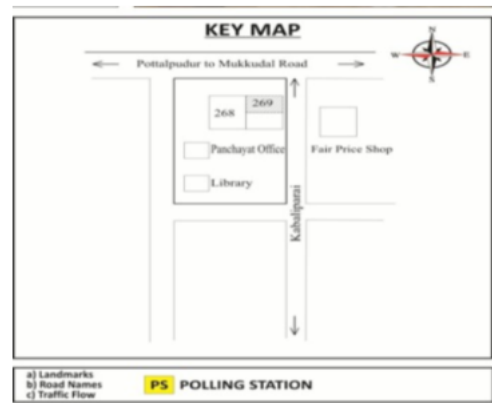

Google Map View

Polling Station Building Front View

Polling Station Front View

Cad View

Key MAP View

1 பெயர் : இசக்கியம்மாள் கணவர் பெயர்: தெஷிணாமூர்த்தி - வீட்டு எண் : 1/139 வயது : 42 பாலினம் : பெண் Photo is available	GNF2657997	2 பெயர் : ராமலெட்சுமி கணவர் பெயர்: கதிரேசன் வீட்டு எண் : 2/168 வயது : 35 பாலினம் : பெண் Photo is available	TKJ2339786	3 பெயர் : மகாலிங்கம் - தந்தையின் பெயர்: ஆதிமூலவேளார் - வீட்டு எண் : 3 வயது : 62 பாலினம் : ஆண் Photo is available	TKJ1892496
4 பெயர் : இந்திரா தந்தையின் பெயர்: பாலசுப்பிரமணியன் வீட்டு எண் : 3 வயது : 42 பாலினம் : பெண் Photo is available	TKJ2339745	5 பெயர் : மணிமலை தந்தையின் பெயர்: தம்பிதுரை வீட்டு எண் : 3 வயது : 23 பாலினம் : பெண் Photo is available	TKJ2339737	6 பெயர் : இந்திரன் தந்தையின் பெயர்: கந்தசாமி வீட்டு எண் : 3/2 வயது : 23 பாலினம் : ஆண் Photo is available	TKJ2205482
7 பெயர் : மகேஷ் - தந்தையின் பெயர்: பரமசிவன் - வீட்டு எண் : 3-4 வயது : 38 பாலினம் : ஆண் Photo is available	TKJ0611707	8 பெயர் : சிவகாமி - கணவர் பெயர்: பூத்துரை - வீட்டு எண் : 3-33B வயது : 44 பாலினம் : பெண் Photo is available	TKJ0612051	9 பெயர் : சசிசுமார் - தந்தையின் பெயர்: முருகன் - வீட்டு எண் : 3-118 வயது : 40 பாலினம் : ஆண் Photo is available	TKJ0611822
10 பெயர் : சந்திரா கணவர் பெயர்: சசிசுமார் வீட்டு எண் : 3/118 வயது : 40 பாலினம் : பெண் Photo is available	TKJ2356269	11 பெயர் : முருகன் - தந்தையின் பெயர்: சுப்பிரமணியன் - வீட்டு எண் : 3-124A வயது : 48 பாலினம் : ஆண் Photo is available	TKJ0611806	12 பெயர் : இசக்கியம்மாள் - கணவர் பெயர்: சிவனுபாண்டி - வீட்டு எண் : 4 வயது : 66 பாலினம் : பெண் Photo is available	TKJ1892504
13 பெயர் : முருகன் - தந்தையின் பெயர்: வில்லுணி - வீட்டு எண் : 4 வயது : 56 பாலினம் : ஆண் Photo is available	TKJ0119073	14 பெயர் : அர்ச்சுனன் - தந்தையின் பெயர்: சண்முகவேல் வேளார் - வீட்டு எண் : 4 வயது : 48 பாலினம் : ஆண் Photo is available	TKJ0302851	15 பெயர் : இருளப்பன் - தந்தையின் பெயர்: சிவனுபாண்டியன் - வீட்டு எண் : 4 வயது : 45 பாலினம் : ஆண் Photo is available	GNF1512409
16 பெயர் : சொர்ணகிளி கணவர் பெயர்: பேச்சிதுரை வீட்டு எண் : 4 வயது : 34 பாலினம் : பெண் Photo is available	TKJ1189216	17 பெயர் : கணேசன் - தந்தையின் பெயர்: பண்டாரம் - வீட்டு எண் : 4 வயது : 29 பாலினம் : ஆண் Photo is available	TKJ0984435	18 பெயர் : இசக்கிமாலா - கணவர் பெயர்: மகேஷ் - வீட்டு எண் : 4-3 வயது : 32 பாலினம் : பெண் Photo is available	TKJ0718262
19 பெயர் : முத்துக்குமரன் - தந்தையின் பெயர்: சிவக்குமார் - வீட்டு எண் : 4-3 வயது : 31 பாலினம் : ஆண் Photo is available	TKJ0718866	20 பெயர் : கோபாலகிருஷ்ணன் - தந்தையின் பெயர்: ராமசந்திரன் - வீட்டு எண் : 4-7A வயது : 37 பாலினம் : ஆண் Photo is available	TKJ0119271	21 பெயர் : கணேசன் - தந்தையின் பெயர்: கந்தன் - வீட்டு எண் : 4-8 வயது : 35 பாலினம் : ஆண் Photo is available	TKJ1048818
22 பெயர் : பாணு - கணவர் பெயர்: பலவேசம் - வீட்டு எண் : 4-8B வயது : 34 பாலினம் : பெண் Photo is available	TKJ0938167	23 பெயர் : விக்னேஷ் தந்தையின் பெயர்: சுப்பிரமணியன் வீட்டு எண் : 4/12 வயது : 22 பாலினம் : ஆண் Photo is available	TKJ2339828	24 பெயர் : மணிகண்டராஜா - தந்தையின் பெயர்: வேல்முருகன் - வீட்டு எண் : 4-14 வயது : 28 பாலினம் : ஆண் Photo is available	TKJ1157106
25 பெயர் : மாரி பிரபா தந்தையின் பெயர்: வேல்முருகன் வீட்டு எண் : 4-14 வயது : 26 பாலினம் : பெண் Photo is available	TKJ1184423	26 பெயர் : மாரியப்பன் தந்தையின் பெயர்: பெருமான் - வீட்டு எண் : 4/18 வயது : 33 பாலினம் : ஆண் Photo is available	TKJ0827642	27 பெயர் : கோமதி - கணவர் பெயர்: இசக்கி - வீட்டு எண் : 4-18C வயது : 61 பாலினம் : பெண் Photo is available	TKJ1892512
28 பெயர் : துர்கை முத்து தந்தையின் பெயர்: மாரியப்பன் வீட்டு எண் : 4/21 வயது : 22 பாலினம் : ஆண் Photo is available	TKJ2339810	29 பெயர் : ஸ்ரீராம் மா தந்தையின் பெயர்: மாரியப்பன் வீட்டு எண் : 4/21 வயது : 20 பாலினம் : ஆண் Photo is available	TKJ2405751	30 பெயர் : பட்டவராயன் தந்தையின் பெயர்: சுடலைமுத்துதேவர் - வீட்டு எண் : 4/22 வயது : 44 பாலினம் : ஆண் Photo is available	GNF1228113