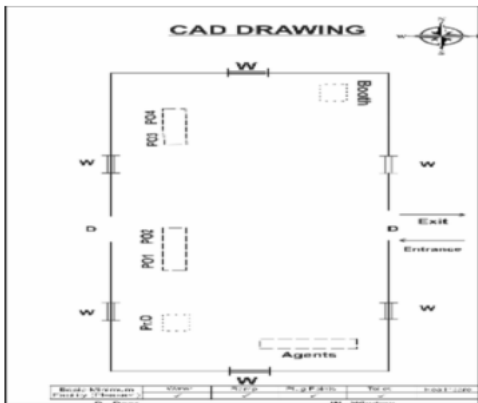

Google Map View

Polling Station Building Front View

Polling Station Front View

Cad View

Key MAP View

1 பெயர் : இசக்கியம்மாள் கணவர் பெயர்: தெஷிணாமூர்த்தி - வீட்டு எண் : 1/139 வயது : 42 பாலினம் : பெண் Photo is available	GNF2657997	2 பெயர் : ராமலெட்சுமி கணவர் பெயர்: கதிரேசன் வீட்டு எண் : 2/168 வயது : 35 பாலினம் : பெண் Photo is available	TKJ2339786	3 பெயர் : மகாலிங்கம் - தந்தையின் பெயர்: ஆதிமூலவேளார் - வீட்டு எண் : 3 வயது : 62 பாலினம் : ஆண் Photo is available	TKJ1892496
4 பெயர் : இந்திரா தந்தையின் பெயர்: பாலசுப்பிரமணியன் வீட்டு எண் : 3 வயது : 42 பாலினம் : பெண் Photo is available	TKJ2339745	5 பெயர் : மணிமலை தந்தையின் பெயர்: தம்பிதுரை வீட்டு எண் : 3 வயது : 23 பாலினம் : பெண் Photo is available	TKJ2339737	6 பெயர் : இந்திரன் தந்தையின் பெயர்: கந்தசாமி வீட்டு எண் : 3/2 வயது : 23 பாலினம் : ஆண் Photo is available	TKJ2205482
7 பெயர் : மகேஷ் - தந்தையின் பெயர்: பரமசிவன் - வீட்டு எண் : 3-4 வயது : 38 பாலினம் : ஆண் Photo is available	TKJ0611707	8 பெயர் : சிவகாமி - கணவர் பெயர்: பூத்துரை - வீட்டு எண் : 3-33B வயது : 44 பாலினம் : பெண் Photo is available	TKJ0612051	9 பெயர் : சசிசுமார் - தந்தையின் பெயர்: முருகன் - வீட்டு எண் : 3-118 வயது : 40 பாலினம் : ஆண் Photo is available	TKJ0611822
10 பெயர் : சந்திரா கணவர் பெயர்: சசிசுமார் வீட்டு எண் : 3/118 வயது : 40 பாலினம் : பெண் Photo is available	TKJ2356269	11 பெயர் : முருகன் - தந்தையின் பெயர்: சுப்பிரமணியன் - வீட்டு எண் : 3-124A வயது : 48 பாலினம் : ஆண் Photo is available	TKJ0611806	12 பெயர் : இசக்கியம்மாள் - கணவர் பெயர்: சிவனுபாண்டி - வீட்டு எண் : 4 வயது : 66 பாலினம் : பெண் Photo is available	TKJ1892504
13 பெயர் : முருகன் - தந்தையின் பெயர்: வில்லுணி - வீட்டு எண் : 4 வயது : 56 பாலினம் : ஆண் Photo is available	TKJ0119073	14 பெயர் : அர்ச்சுனன் - தந்தையின் பெயர்: சண்முகவேல் வேளார் - வீட்டு எண் : 4 வயது : 48 பாலினம் : ஆண் Photo is available	TKJ0302851	15 பெயர் : இருளப்பன் - தந்தையின் பெயர்: சிவனுபாண்டியன் - வீட்டு எண் : 4 வயது : 45 பாலினம் : ஆண் Photo is available	GNF1512409
16 பெயர் : சொர்ணகிளி கணவர் பெயர்: பேச்சிதுரை வீட்டு எண் : 4 வயது : 34 பாலினம் : பெண் Photo is available	TKJ1189216	17 பெயர் : கணேசன் - தந்தையின் பெயர்: பண்டாரம் - வீட்டு எண் : 4 வயது : 29 பாலினம் : ஆண் Photo is available	TKJ0984435	18 பெயர் : இசக்கிமாலா - கணவர் பெயர்: மகேஷ் - வீட்டு எண் : 4-3 வயது : 32 பாலினம் : பெண் Photo is available	TKJ0718262
19 பெயர் : முத்துக்குமரன் - தந்தையின் பெயர்: சிவக்குமார் - வீட்டு எண் : 4-3 வயது : 31 பாலினம் : ஆண் Photo is available	TKJ0718866	20 பெயர் : கோபாலகிருஷ்ணன் - தந்தையின் பெயர்: ராமசந்திரன் - வீட்டு எண் : 4-7A வயது : 37 பாலினம் : ஆண் Photo is available	TKJ0119271	21 பெயர் : கணேசன் - தந்தையின் பெயர்: கந்தன் - வீட்டு எண் : 4-8 வயது : 35 பாலினம் : ஆண் Photo is available	TKJ1048818
22 பெயர் : பாணு - கணவர் பெயர்: பலவேசம் - வீட்டு எண் : 4-8B வயது : 34 பாலினம் : பெண் Photo is available	TKJ0938167	23 பெயர் : விக்னேஷ் தந்தையின் பெயர்: சுப்பிரமணியன் வீட்டு எண் : 4/12 வயது : 22 பாலினம் : ஆண் Photo is available	TKJ2339828	24 பெயர் : மணிகண்டராஜா - தந்தையின் பெயர்: வேல்முருகன் - வீட்டு எண் : 4-14 வயது : 28 பாலினம் : ஆண் Photo is available	TKJ1157106
25 பெயர் : மாரி பிரபா தந்தையின் பெயர்: வேல்முருகன் வீட்டு எண் : 4-14 வயது : 26 பாலினம் : பெண் Photo is available	TKJ1184423	26 பெயர் : மாரியப்பன் தந்தையின் பெயர்: பெருமான் - வீட்டு எண் : 4/18 வயது : 33 பாலினம் : ஆண் Photo is available	TKJ0827642	27 பெயர் : கோமதி - கணவர் பெயர்: இசக்கி - வீட்டு எண் : 4-18C வயது : 61 பாலினம் : பெண் Photo is available	TKJ1892512
28 பெயர் : துர்கை முத்து தந்தையின் பெயர்: மாரியப்பன் வீட்டு எண் : 4/21 வயது : 22 பாலினம் : ஆண் Photo is available	TKJ2339810	29 பெயர் : ஸ்ரீராம் மா தந்தையின் பெயர்: மாரியப்பன் வீட்டு எண் : 4/21 வயது : 20 பாலினம் : ஆண் Photo is available	TKJ2405751	30 பெயர் : பட்டவராயன் தந்தையின் பெயர்: சுடலைமுத்துதேவர் - வீட்டு எண் : 4/22 வயது : 44 பாலினம் : ஆண் Photo is available	GNF1228113